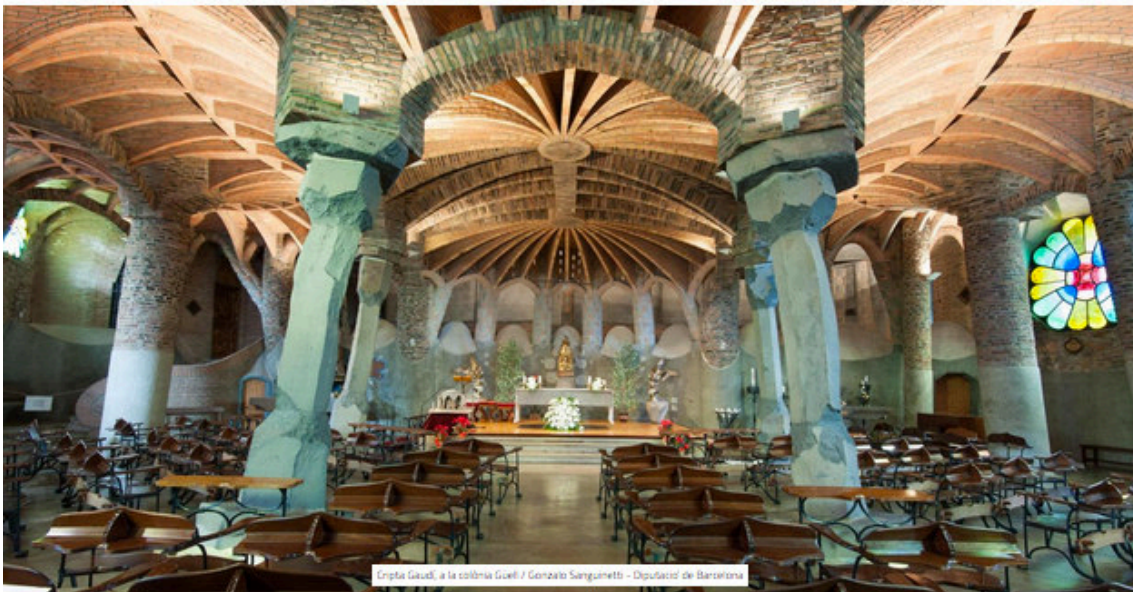

per **Redacció**
13 d'agost de 2019 20:28

Dues destacades obres d'Antoni Gaudí estrenen un **acord per oferir entrades a preu reduït** als qui visitin els dos espais patrimonials. Es tracta del **Palau Güell de Barcelona** i la **Cripta Gaudí de la Colònia Güell**, dos edificis declarats Patrimoni Mundial per la Unesco i encarregats fa un segle per l'industrial Eusebi Güell al geni modernista català.

A partir d'ara, mostrant l'entrada d'un dels dos equipaments a la taquilla de l'altre es podrà gaudir d'una **rebaixa d'un 25% en la tarifa d'accés**. Aquest descompte creuat és fruit d'una aliança entre la Diputació de