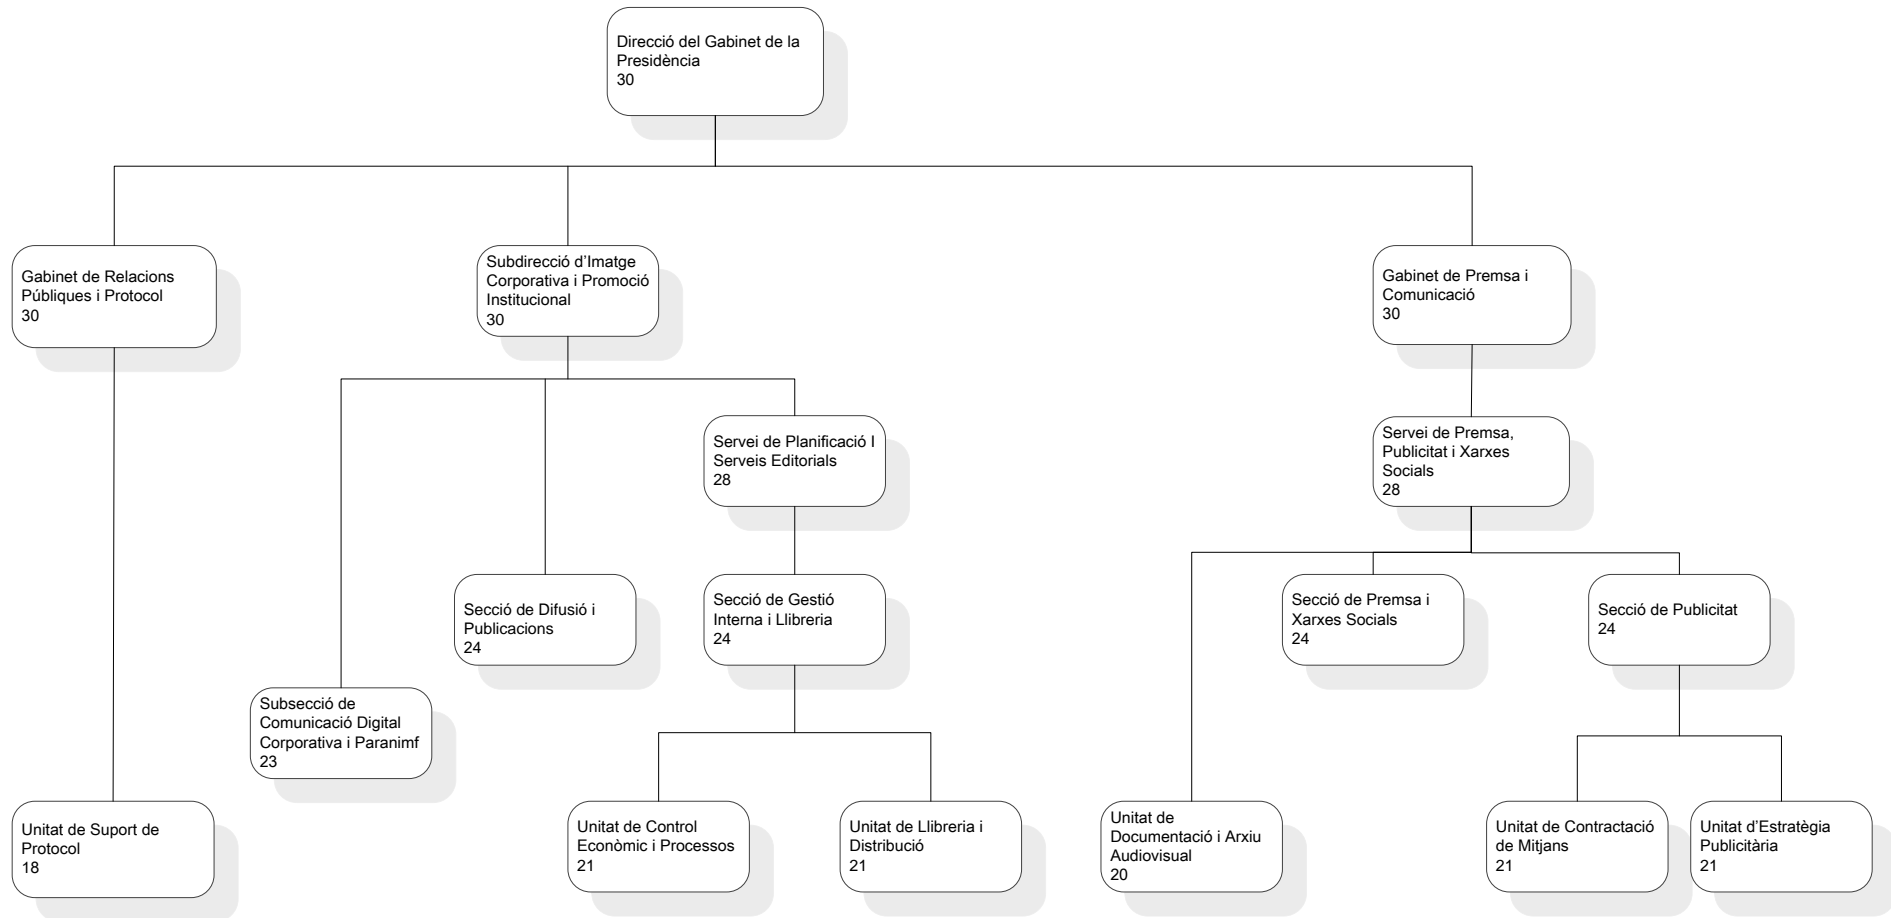

DIRECCIÓ DEL GABINET DE LA PRESIDÈNCIA

11000000 Direcció del Gabinet de la Presidència
 11010000 Gabinet de Relacions Públiques i Protocol
 11010001 Unitat de Suport de Protocol
 11020000 Subdirecció d'Imatge Corporativa i Promoció Institucional
 11020010 Subsecció de Comunicació Digital Corporativa i Paranimf
 11020100 Secció de Difusió i Publicacions
 11021000 Servei de Planificació i Serveis Editorials
 11021100 Secció de Gestió Interna i Llibreria
 11021101 Unitat de Control Econòmic i Processos
 11021102 Unitat de Llibreria i Distribució

11100000 Gabinet de Premsa i Comunicació
 11101000 Servei de Premsa, Publicitat i Xarxes Socials
 11101001 Unitat de Documentació i Arxiu Audiovisual
 11101100 Secció de Premsa i Xarxes Socials
 11101200 Secció de Publicitat
 11101201 Unitat de Contractació de Mitjans
 11101202 Unitat d'Estratègia Publicitària

01.01.2024