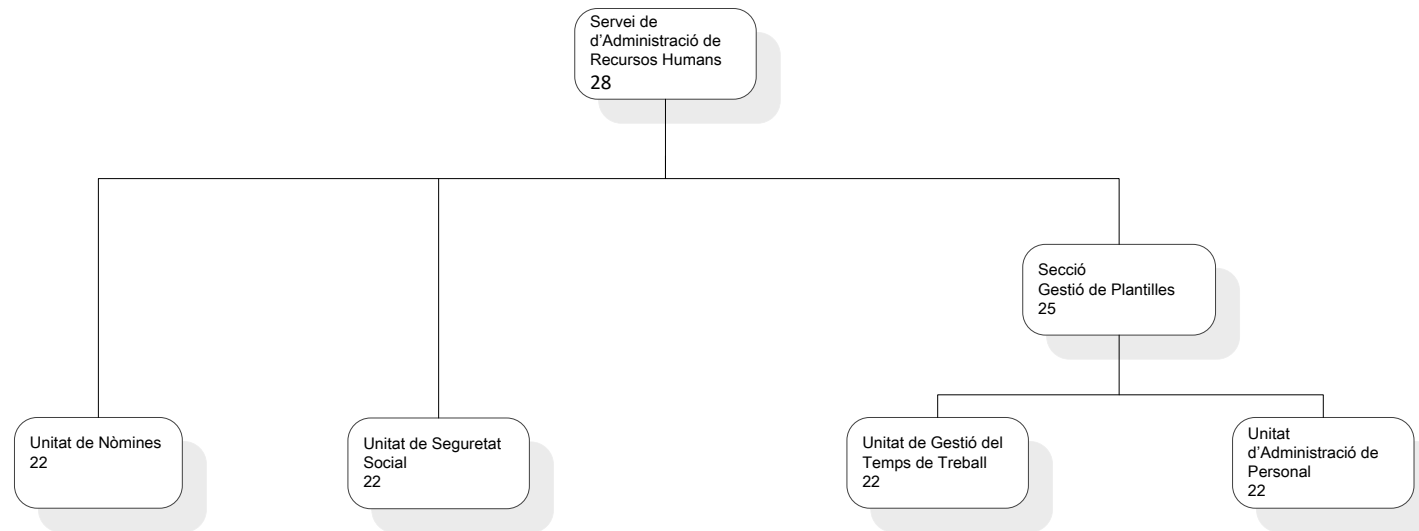

SERVEI D'ADMINISTRACIÓ DE RECURSOS HUMANS

201050000 Servei d'Administració de Recursos Humans
201050010 Unitat de Nòmines
201050020 Unitat de Seguretat Social
201051000 Secció de Gestió de Plantilles
201051010 Unitat de Gestió del Temps de Treball
201051020 Unitat d'Administració de Personal

01.01.2024

2.3.1