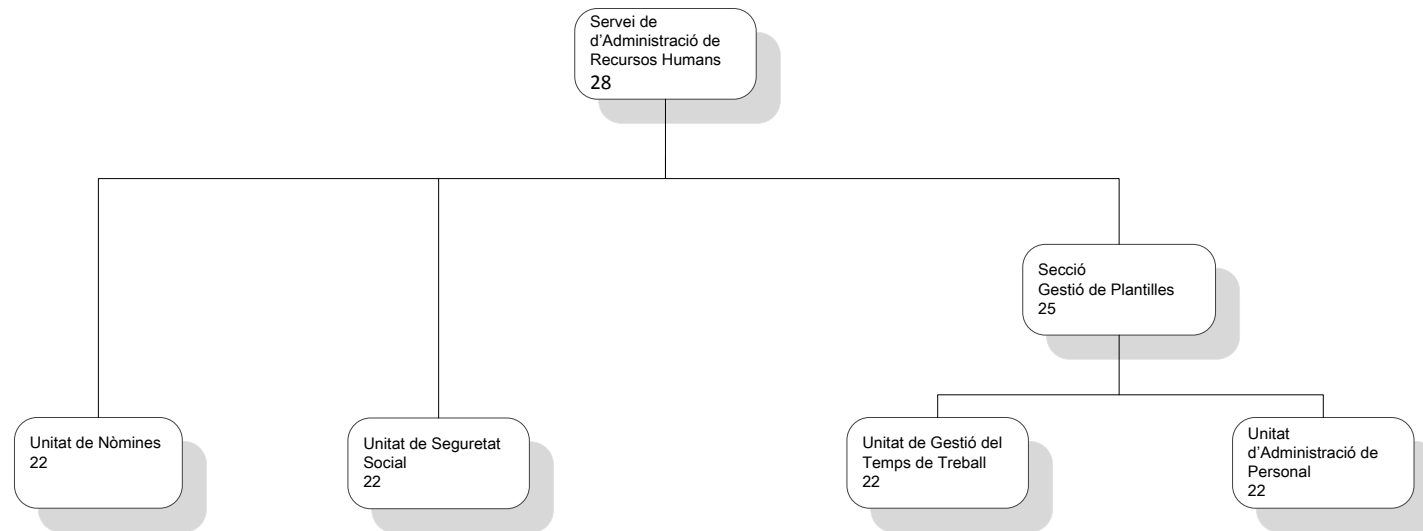

# SERVEI D'ADMINISTRACIÓ DE RECURSOS HUMANS

201050000 Servei d'Administració de Recursos Humans  
201050010 Unitat de Nòmines  
201050020 Unitat de Seguretat Social

201051000 Secció de Gestió de Plantilles  
201051010 Unitat de Gestió del Temps de Treball  
201051020 Unitat d'Administració de Personal