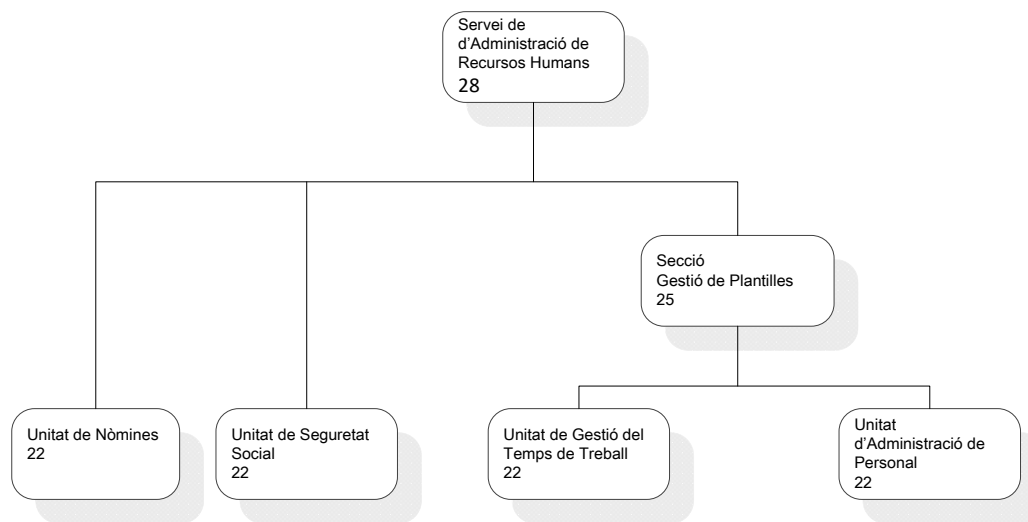

SERVEI D'ADMINISTRACIÓ DE RECURSOS HUMANS

201050000 Servei d'Administració de Recursos Humans
201050010 Unitat de Nòmines
201050020 Unitat de Seguretat Social
201051000 Secció de Gestió de Plantilles
201051010 Unitat de Gestió del Temps de Treball
201051020 Unitat d'Administració de Personal

01.01.2024

2.2.1