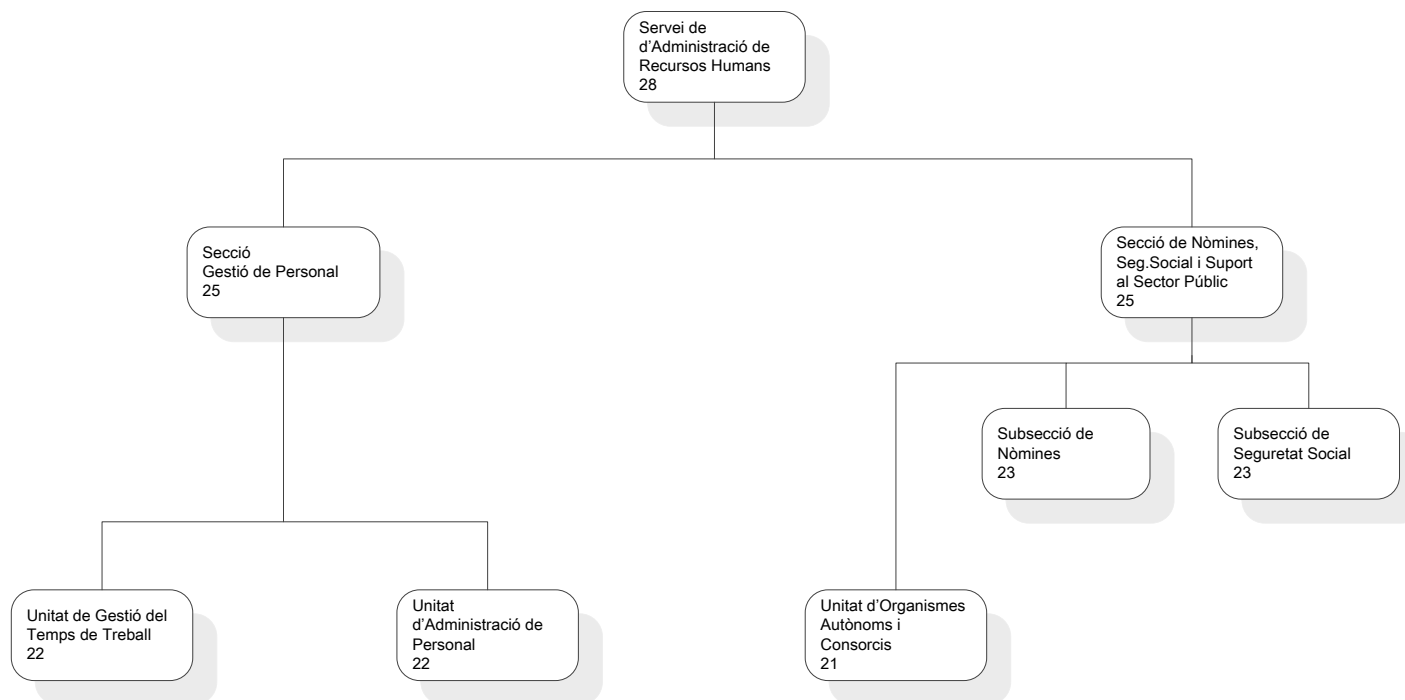

SERVEI D'ADMINISTRACIÓ DE RECURSOS HUMANS

201050000 Servei d'Administració de Recursos Humans
201051000 Secció de Gestió de Personal
201051010 Unitat de Gestió del Temps de Treball
201051020 Unitat d'Administració de Personal
201052000 Secció de Nòmines, Seguretat Social i Suport al Sector Públic
201052010 Unitat d'Organismes Autònoms i Consorcis
201052100 Subsecció de Nòmines
201052200 Subsecció de Seguretat Social

22.07.2024

2.3.1