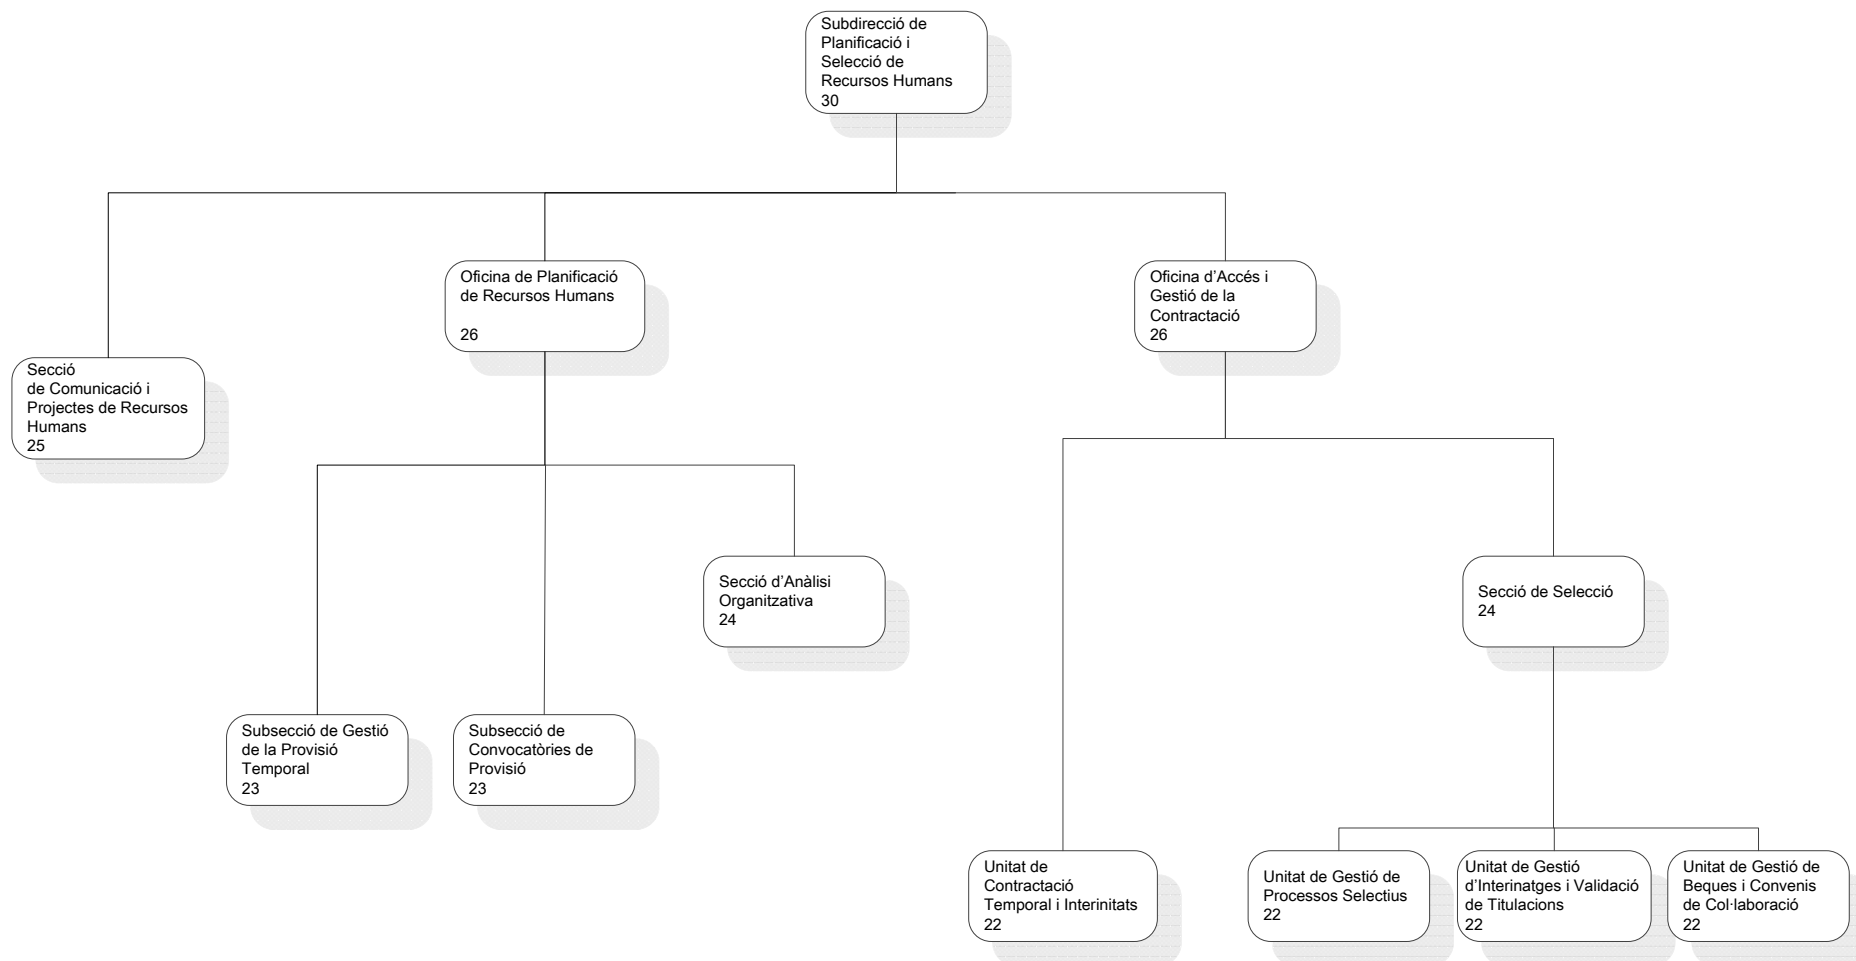

SUBDIRECCIÓ DE PLANIFICACIÓ I SELECCIÓ DE RECURSOS HUMANS

201100000 Subdirecció de Planificació i Selecció de Recursos Humans
 201101000 Secció de Comunicació i Projectes de Recursos Humans
 201110000 Oficina de Planificació de Recursos Humans
 201110100 Subsecció de Gestió de la Provisió Temporal
 201110200 Subsecció de Convocatòries de Provisió
 201111000 Secció d'Anàlisi Organitzativa

201120000 Oficina d'Accés i Gestió de la Contractació
 201120010 Unitat de Contractació Temporal i Interinitats
 201121000 Secció de Selecció
 201121010 Unitat de Gestió de Processos Selectius
 201121020 Unitat de Gestió d'Interinatges i Validació de Titulacions
 201121030 Unitat de Gestió de Beques i Convenis de Col·laboració