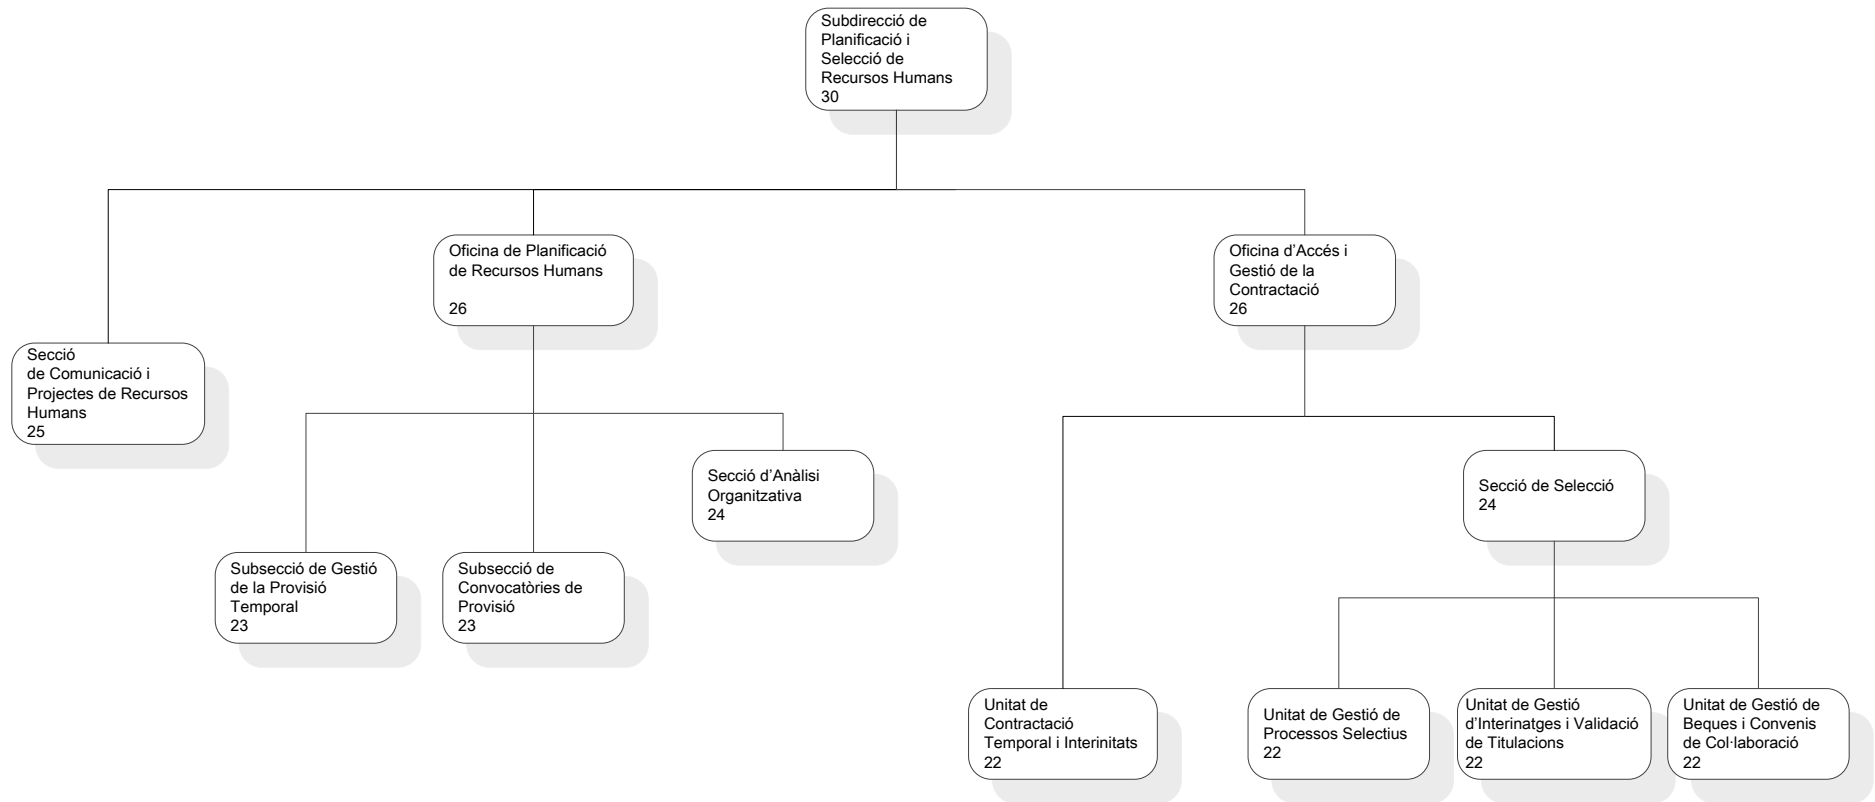

SUBDIRECCIÓ DE PLANIFICACIÓ I SELECCIÓ DE RECURSOS HUMANS

20110000 Subdirecció de Planificació i Selecció de Recursos Humans
 20110100 Secció de Comunicació i Projectes de Recursos Humans
 201110000 Oficina de Planificació de Recursos Humans
 201111000 Secció d'Anàlisi Organitzativa
 201110100 Subsecció de Gestió de la Provisió Temporal
 201110200 Subsecció de Convocatòries de Provisió
 201120000 Oficina d'Accés i Gestió de la Contractació
 201120010 Unitat de Contractació Temporal i Interinitats
 201121000 Secció de Selecció
 201121010 Unitat de Gestió de Processos Selectius
 201121020 Unitat de Gestió d'Interinatges i Validació de Titulacions
 201121030 Unitat de Gestió de Beques i Convenis de Col·laboració