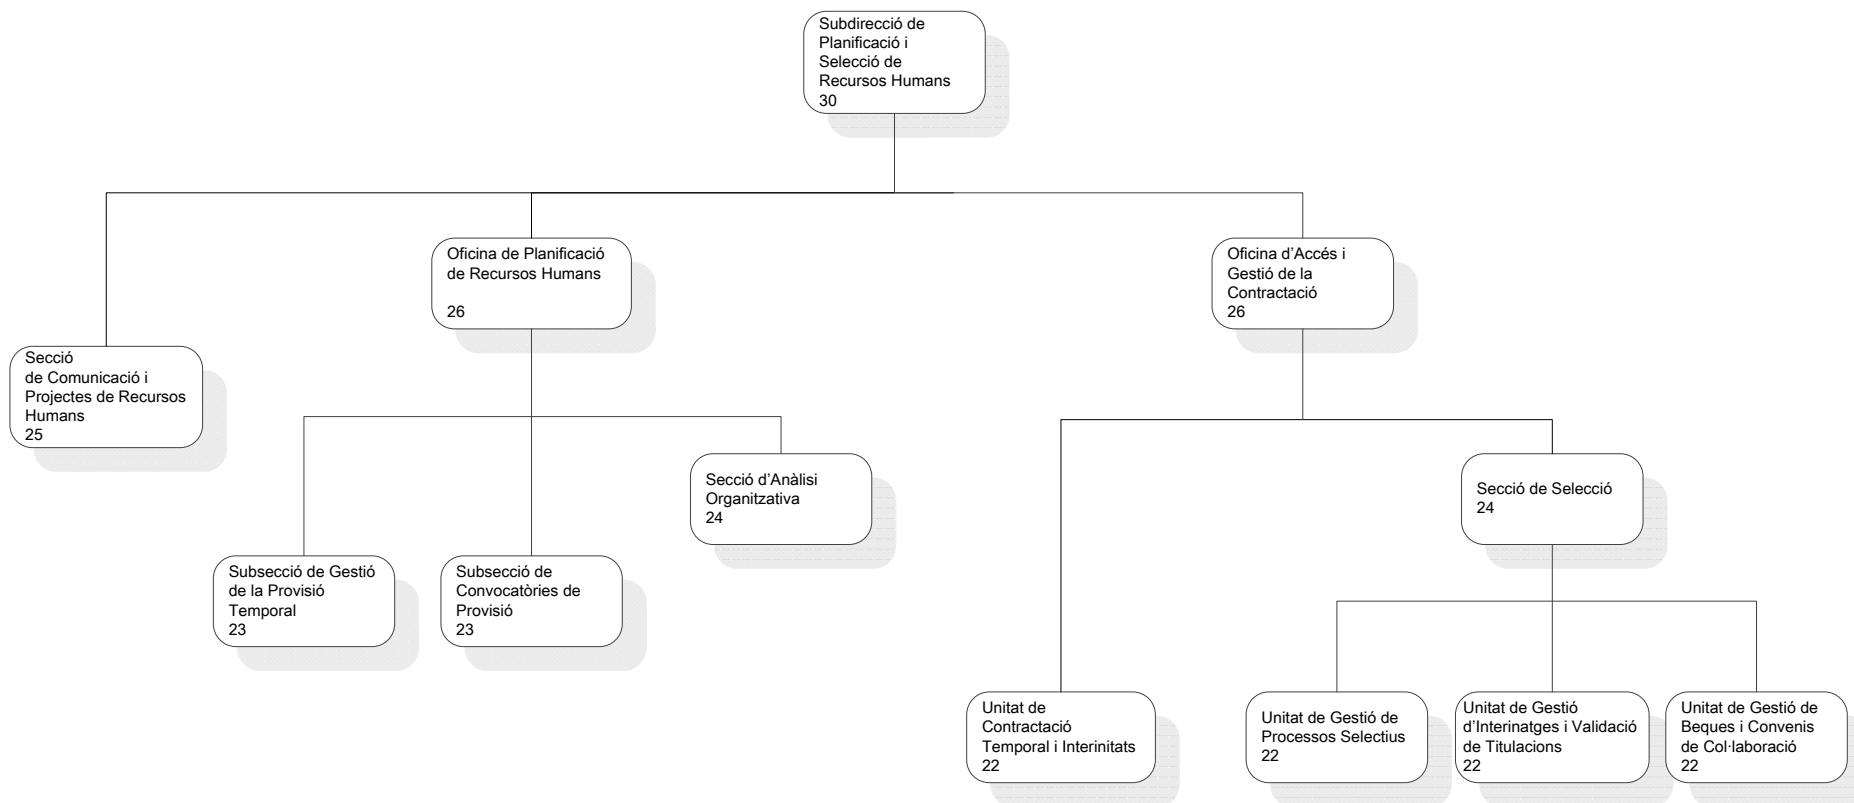

SUBDIRECCIÓ DE PLANIFICACIÓ I SELECCIÓ DE RECURSOS HUMANS

- 20110000 Subdirecció de Planificació i Selecció de Recursos Humans
- 20110100 Secció de Comunicació i Projectes de Recursos Humans
- 20111000 Oficina de Planificació de Recursos Humans
- 20111100 Secció d'Anàlisi Organitzativa
- 201110100 Subsecció de Gestió de la Provisió Temporal
- 201110200 Subsecció de Convocatòries de Provisió
- 201120000 Oficina d'Accés i Gestió de la Contractació
- 201120010 Unitat de Contractació Temporal i Interinitats
- 201121000 Secció de Selecció
- 201121010 Unitat de Gestió de Processos Selectius
- 201121020 Unitat de Gestió d'Interinatges i Validació de Titulacions
- 201121030 Unitat de Gestió de Beques i Convenis de Col·laboració