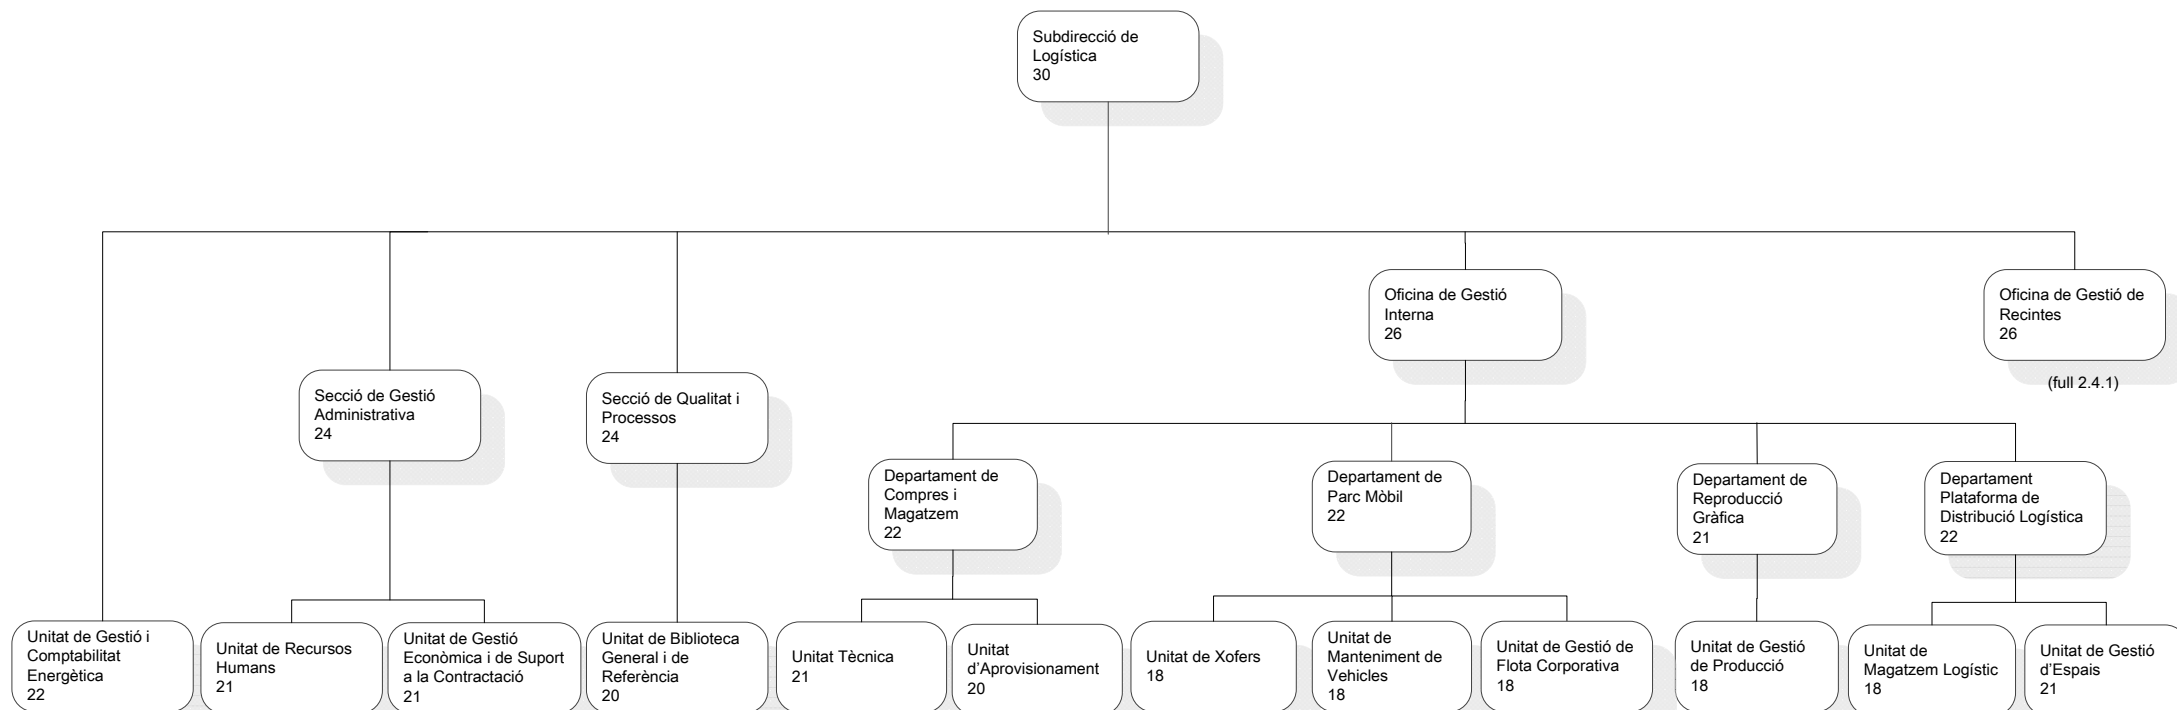

SUBDIRECCIÓ DE LOGÍSTICA

203100000 Subdirecció de Logística
 203100010 Unitat de Gestió i Comptabilitat Energètica
 203101000 Secció de Gestió Administrativa
 203101010 Unitat de Recursos Humans
 203101020 Unitat de Gestió Econòmica i Suport a la Contractació
 203102000 Secció de Qualitat i Processos
 203102010 Unitat de Biblioteca General i de Referència
 203110000 Oficina de Gestió Interna
 203110010 Departament de Compres i Magatzem
 203110011 Unitat Tècnica
 203110012 Unitat d'Aprovisionament

203110020 Departament de Parc Mòbil
 203110021 Unitat de Xofers
 203110022 Unitat de Manteniment de Vehicles
 203110023 Unitat de Gestió de Flota Corporativa
 203110030 Departament de Reproducció Gràfica
 203110031 Unitat de Gestió de Producció
 203110040 Departament de Plataforma de Distribució Logística
 203110041 Unitat de Magatzem Logístic
 203110042 Unitat de Gestió d'Espais
 203120000 Oficina de Gestió de Recintes