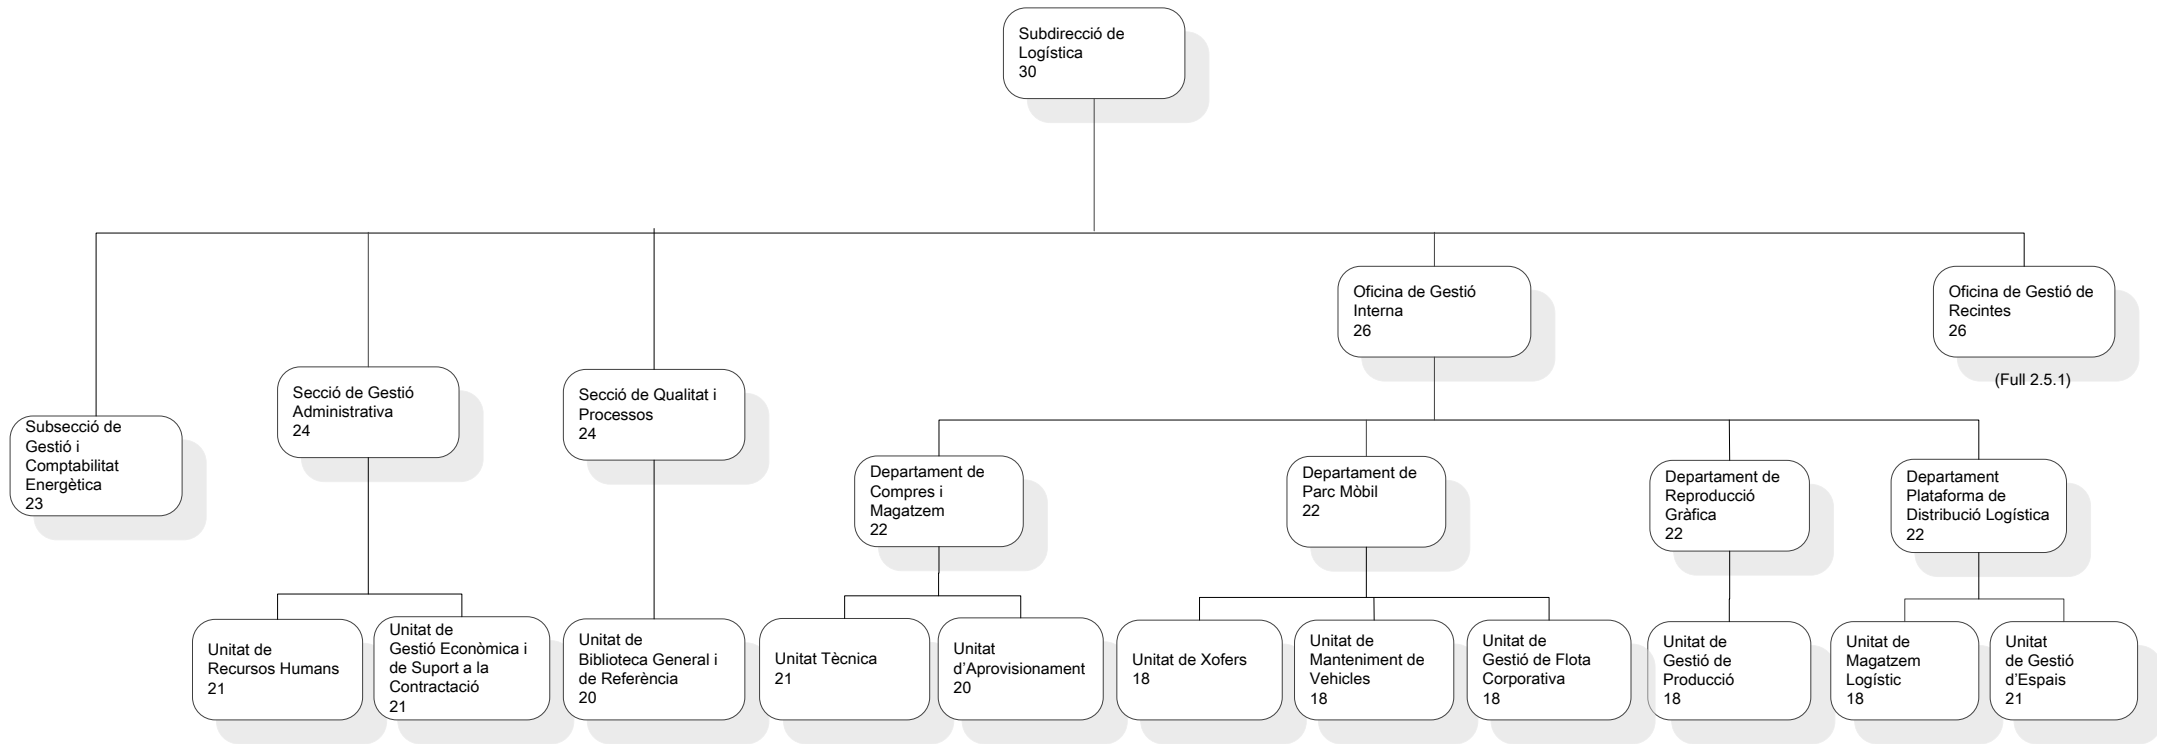

SUBDIRECCIÓ DE LOGÍSTICA

203100000 Subdirecció de Logística
 203100100 Subsecció de Gestió i Comptabilitat Energètica
 203101000 Secció de Gestió Administrativa
 203101010 Unitat de Recursos Humans
 203101020 Unitat de Gestió Econòmica i de Suport a la Contractació
 203102000 Secció de Qualitat i Processos
 203102010 Unitat de Biblioteca General i de Referència

203110000 Oficina de Gestió Interna
 203110010 Departament de Compres i Magatzem
 203110011 Unitat Tècnica
 203110012 Unitat d'Aprovisionament
 203110020 Departament de Parc Mòbil
 203110021 Unitat de Xofers
 203110022 Unitat de Manteniment de Vehicles
 203110023 Unitat de Gestió de Flota Corporativa

203110030 Departament de Reproducció Gràfica
 203110031 Unitat de Gestió de Producció
 203110040 Departament Plataforma de Distribució Logística
 203110041 Unitat de Magatzem Logístic
 203110042 Unitat de Gestió d'Espais
 203120000 Oficina de Gestió de Recintes