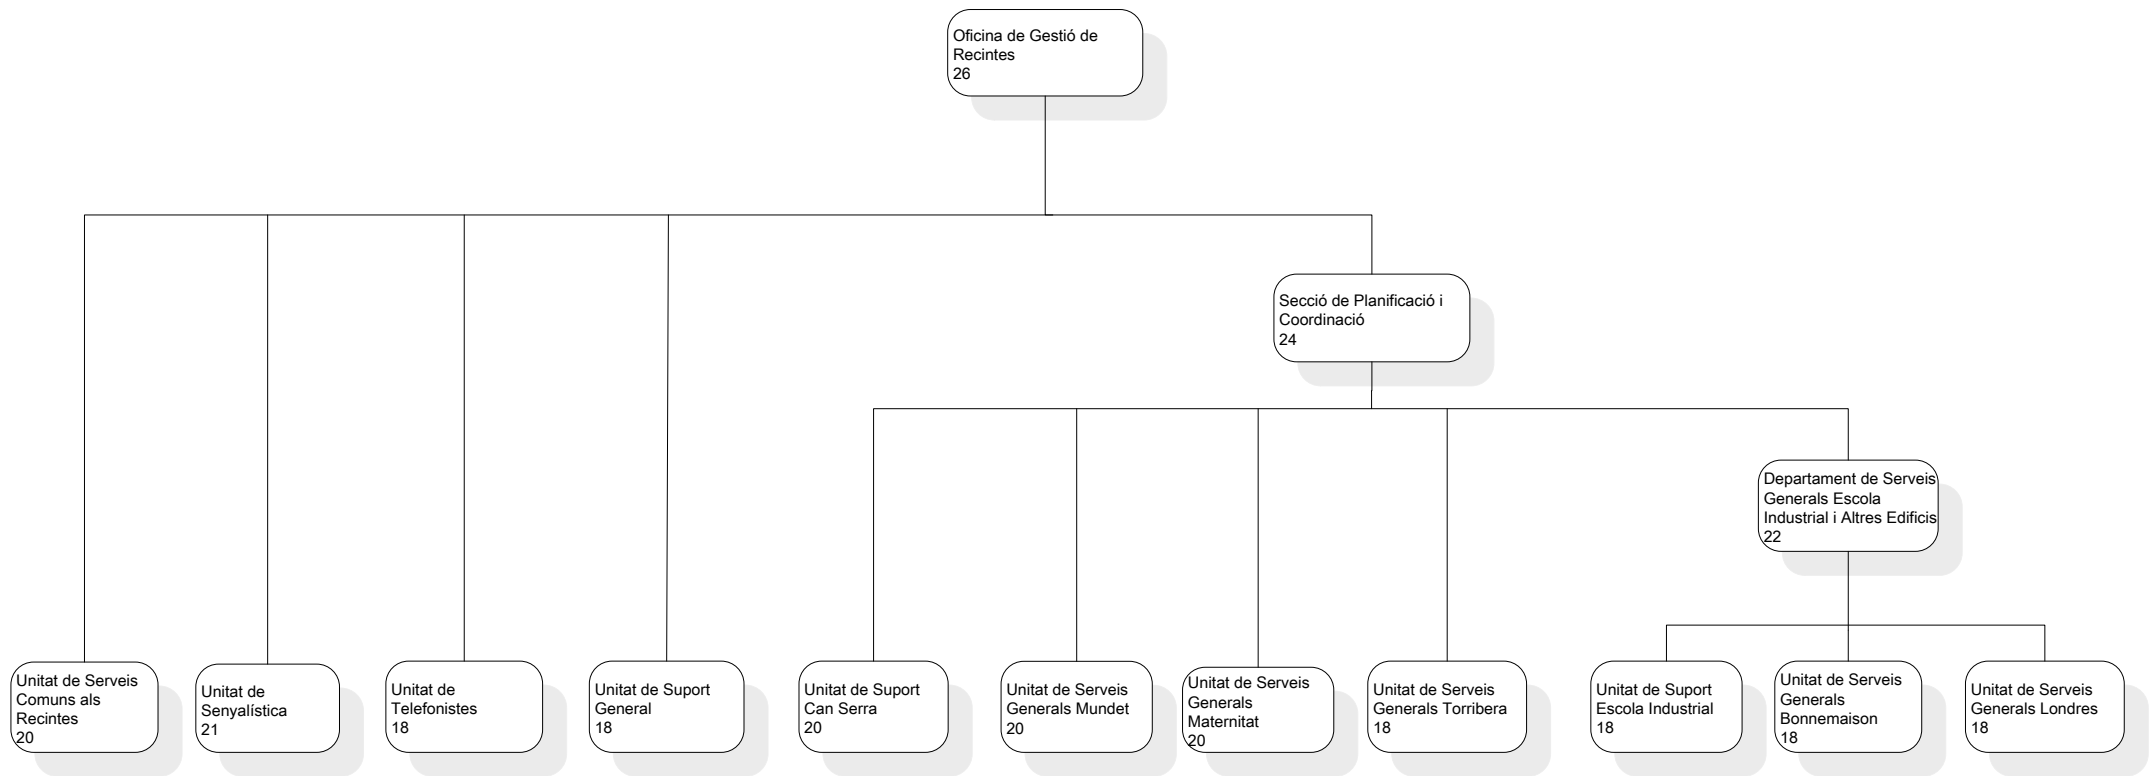

# OFICINA DE GESTIÓ DE RECINTES

203120000 Oficina de Gestio de Recintes  
203120010 Unitat de Serveis Comuns als Recintes  
203120020 Unitat de Senyalística  
203120030 Unitat de Telefonistes  
203120040 Unitat de Suport General  
203121000 Secció de Planificació i Coordinació  
203121010 Unitat de Suport Can Serra  
203121020 Unitat de Serveis Generals Mundet  
203121030 Unitat de Serveis Generals Maternitat  
203121040 Unitat de Serveis Generals Torribera  
203121050 Departament de Serveis Generals Escola Industrial i Altres Edificis  
203121051 Unitat de Suport Escola Industrial  
203121052 Unitat de Serveis Generals Bonnemaïson  
203121053 Unitat de Serveis Generals Londres