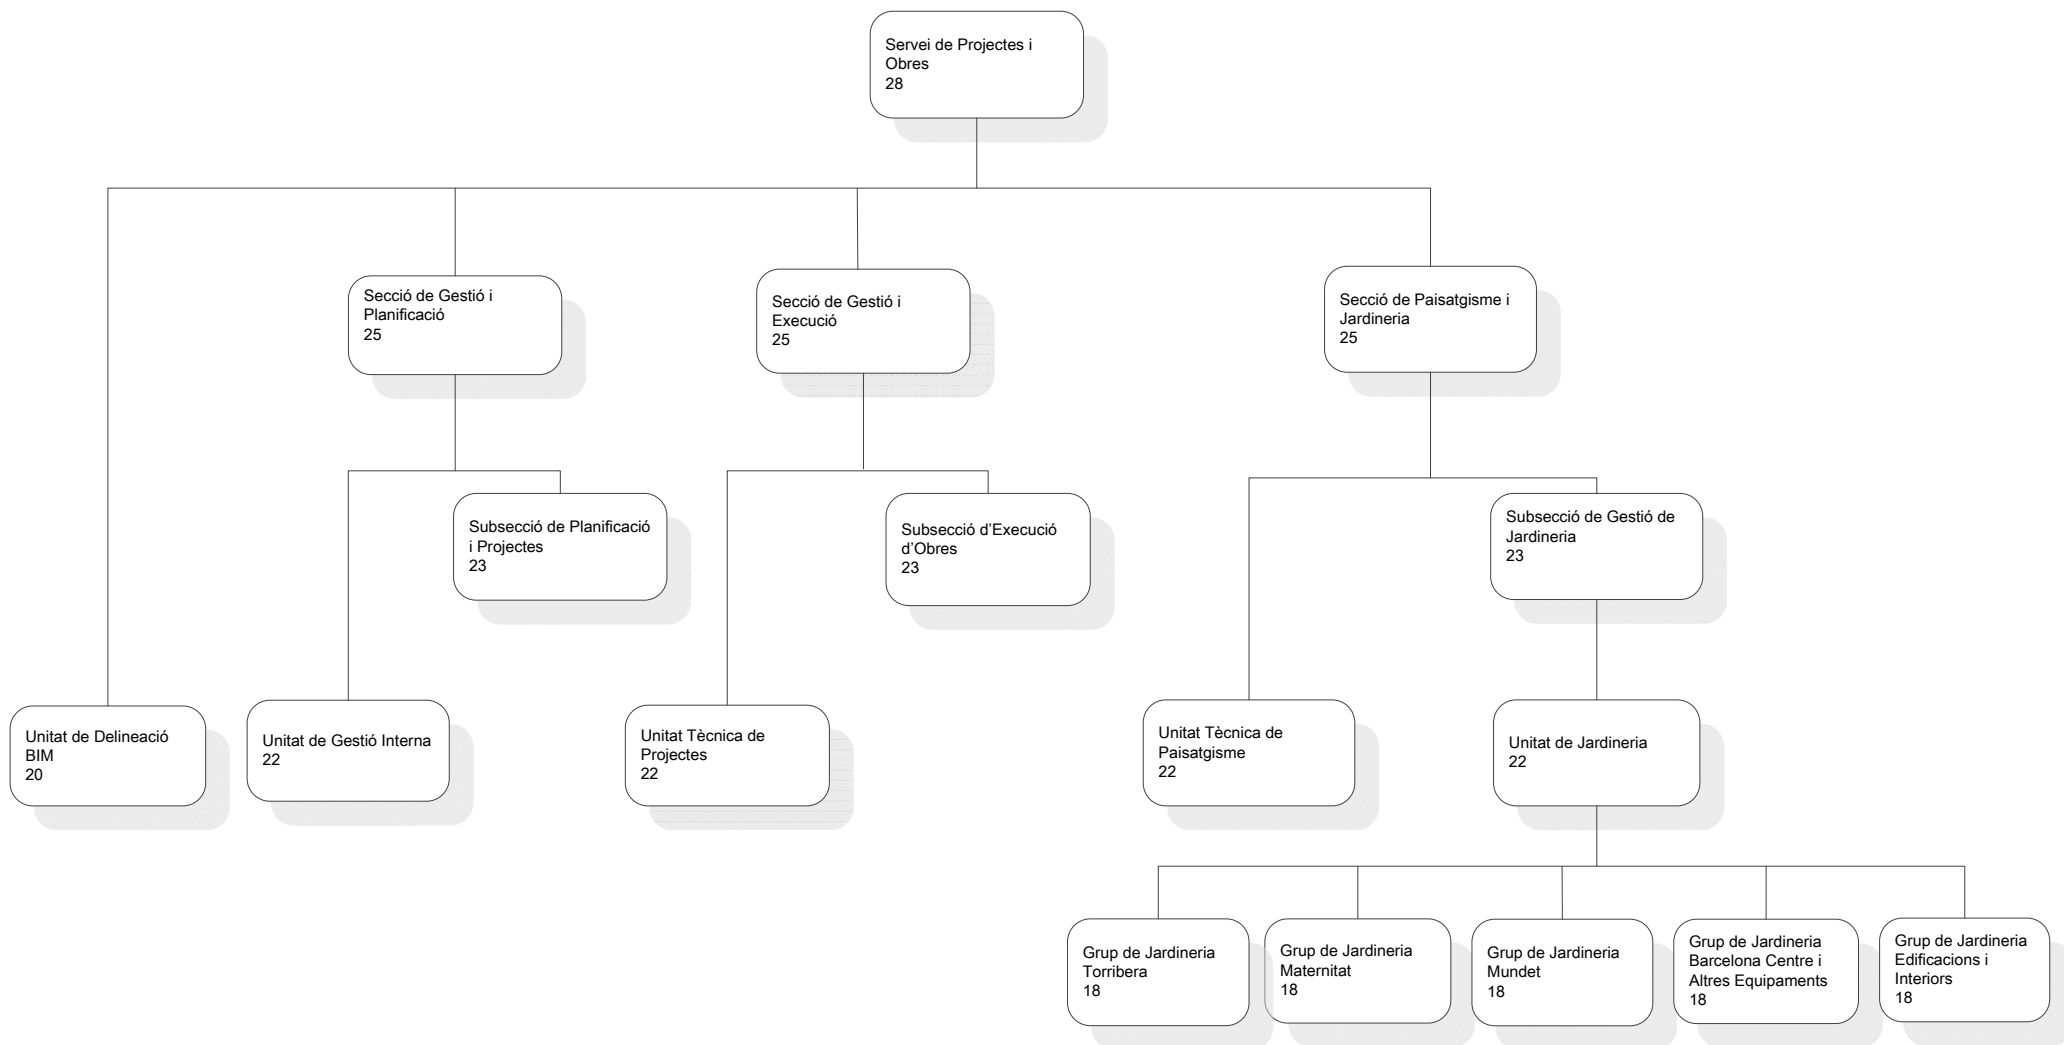

SERVEI DE PROJECTES I OBRES

203210000 - Servei de Projectes i Obres
 203210010 - Unitat de Delineació BIM
 203211000 - Secció de Gestió i Planificació
 203211010 - Unitat de Gestió Interna
 203211100 - Subsecció de Planificació i Projectes
 203212000 - Secció de Gestió i Execució
 203212010 - Unitat Tècnica de Projectes
 203212100 - Subsecció d'Execució d'Obres

203213000 - Secció de Paisatgisme i Jardineria
 203213010 - Unitat Tècnica de Paisatgisme
 203213100 - Subsecció de Gestió de Jardineria
 203213110 - Unitat de Jardineria
 203213111 - Grup de Jardineria Torribera
 203213112 - Grup de Jardineria Maternitat
 203213113 - Grup de Jardineria Mundet
 203213114 - Grup de Jardineria BCN Centre i Altres Equip.
 203213115 - Grup de Jardineria Edificacions i Interiors