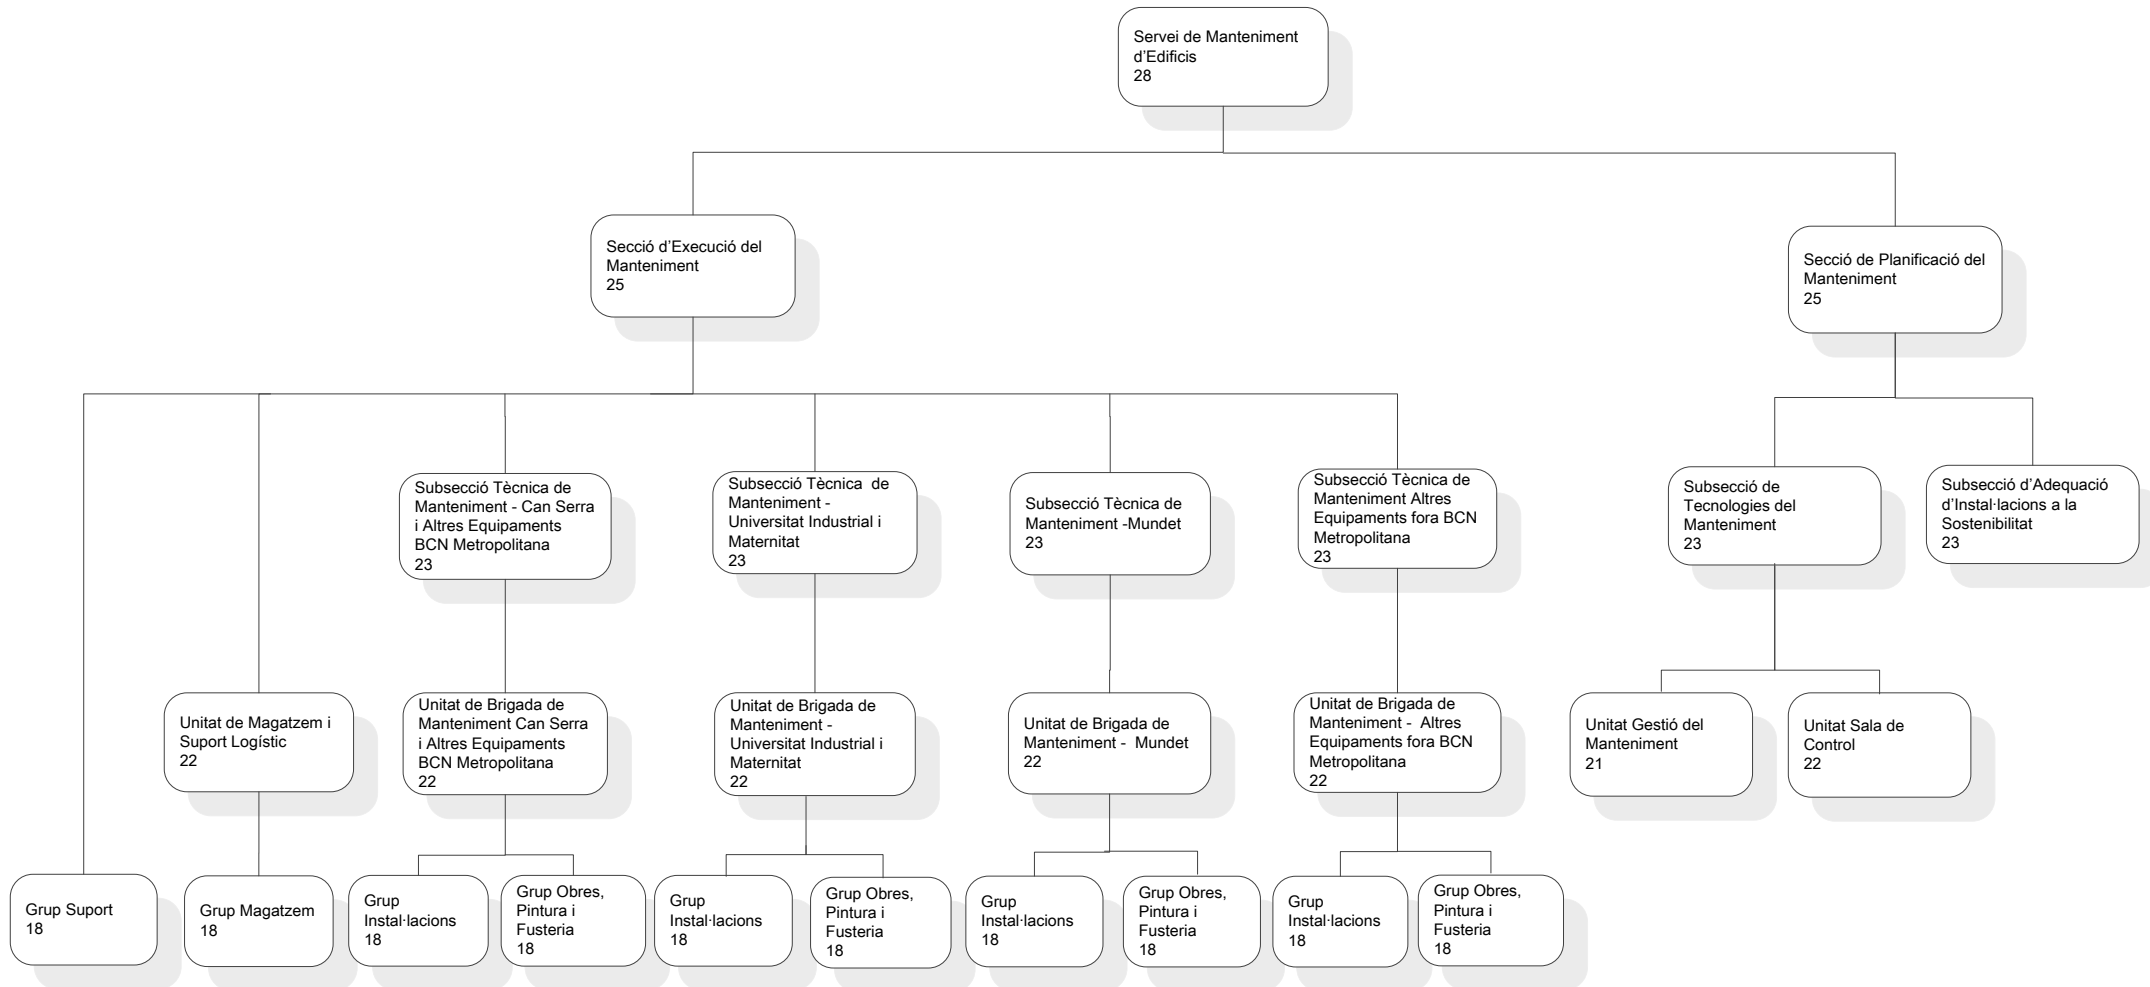

SERVEI DE MANTENIMENT D'EDIFICIS

203220000 Servei de Manteniment d'Edificis
 203221000 Secció d'Execució del Manteniment
 203221001 Grup de Suport
 203221010 Unitat de Magatzem i Suport Logístic
 203221011 Grup de Magatzem
 203221100 Subsecció Tècnica de Manteniment - Can Serra i Altres Equipaments BCN Metropolitana
 203221110 Unitat de Brigada de Manteniment Can Serra i Altres Equipaments BCN Metropolitana
 203221111 Grup Instal·lacions
 203221112 Grup Obres, Pintura i Fusteria

203221200 Subsecció Tècnica de Manteniment - Universitat Industrial i Maternitat
 203221210 Unitat de Brigada de Manteniment - Universitat Industrial i Maternitat
 203221211 Grup Instal·lacions
 203221212 Grup Obres, Pintura i Fusteria