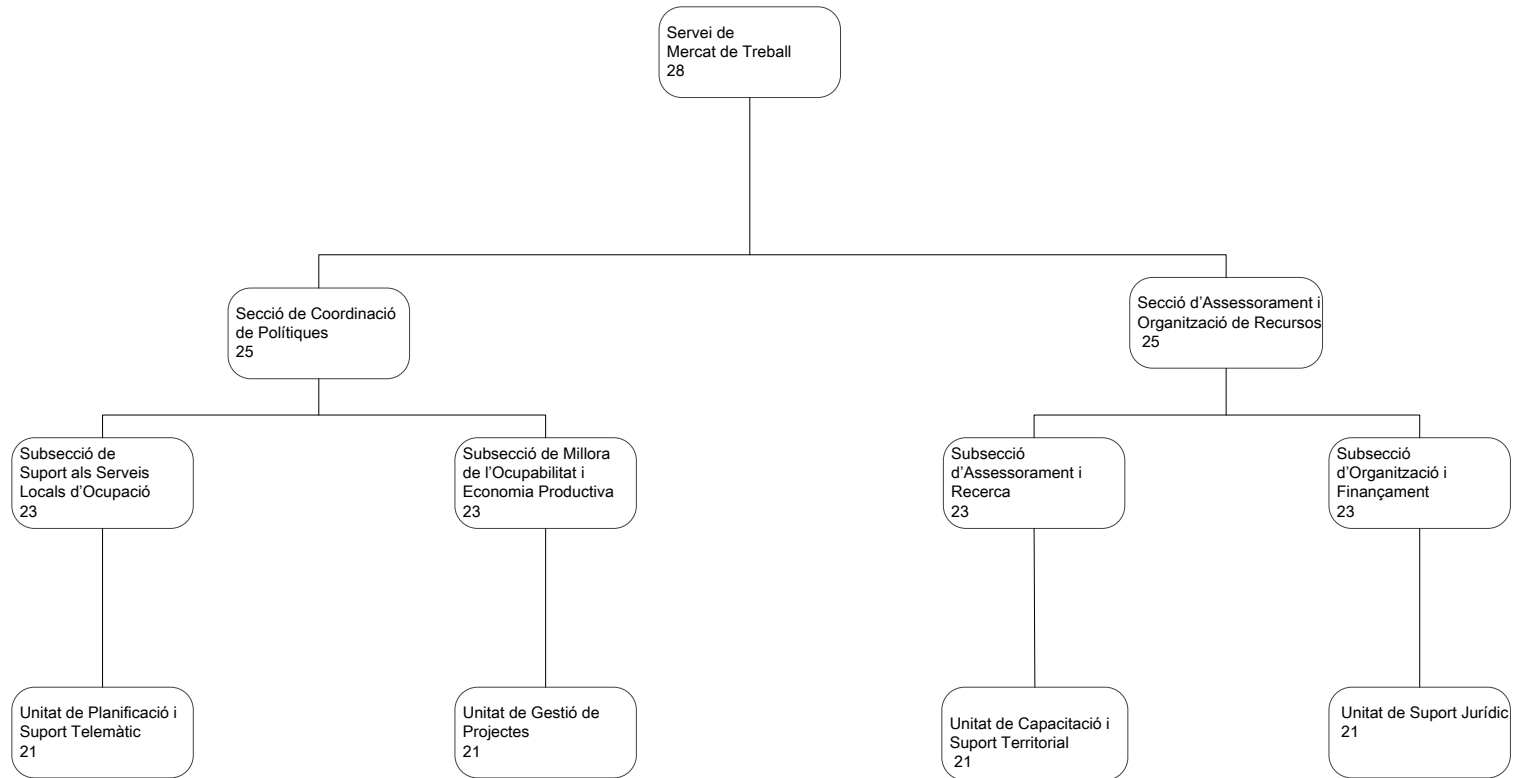

SERVEI DE MERCAT DE TREBALL

301010000 Servei de Mercat de Treball
301011000 Secció de Coordinació de Polítiques
301011100 Subsecció de Suport als Serveis Locals d'Ocupació
301011110 Unitat de Planificació i Suport Telemàtic
301011200 Subsecció de Millora de l'Ocupabilitat i Economia Productiva
301011210 Unitat de Gestió de Projectes

301012000 Secció d'Assessorament i Organització de Recursos
301012100 Subsecció d'Assessorament i Recerca
301012110 Unitat de Capacitació i Suport Territorial
301012200 Subsecció d'Organització i Finançament
301012210 Unitat de Suport Jurídic