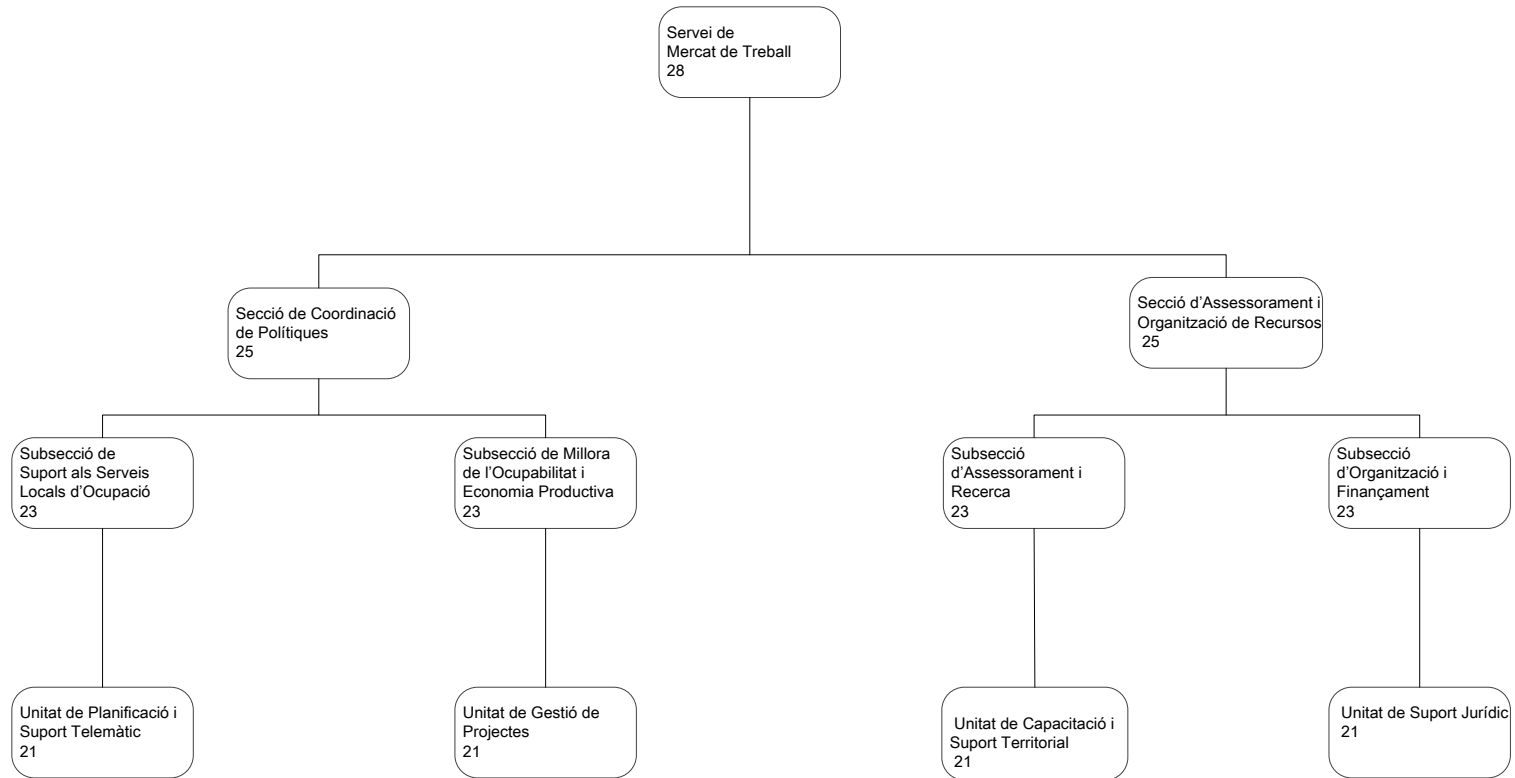

SERVEI DE MERCAT DE TREBALL

301010000 Servei de Mercat de Treball
301011000 Secció de Coordinació de Polítiques
301011100 Subsecció de Suport als Serveis Locals d'Ocupació
301011110 Unitat de Planificació i Suport Telemàtic
301011200 Subsecció de Millora d'Ocupabilitat i Economia Productiva
301011210 Unitat de Gestió de Projectes
301012000 Secció d'Assessorament i Organització de Recursos
301012100 Subsecció d'Assessorament i Recerca
301012110 Unitat de Capacitació i Suport Territorial
301012200 Subsecció d'Organització i Finançament
301012210 Unitat de Suport Jurídic