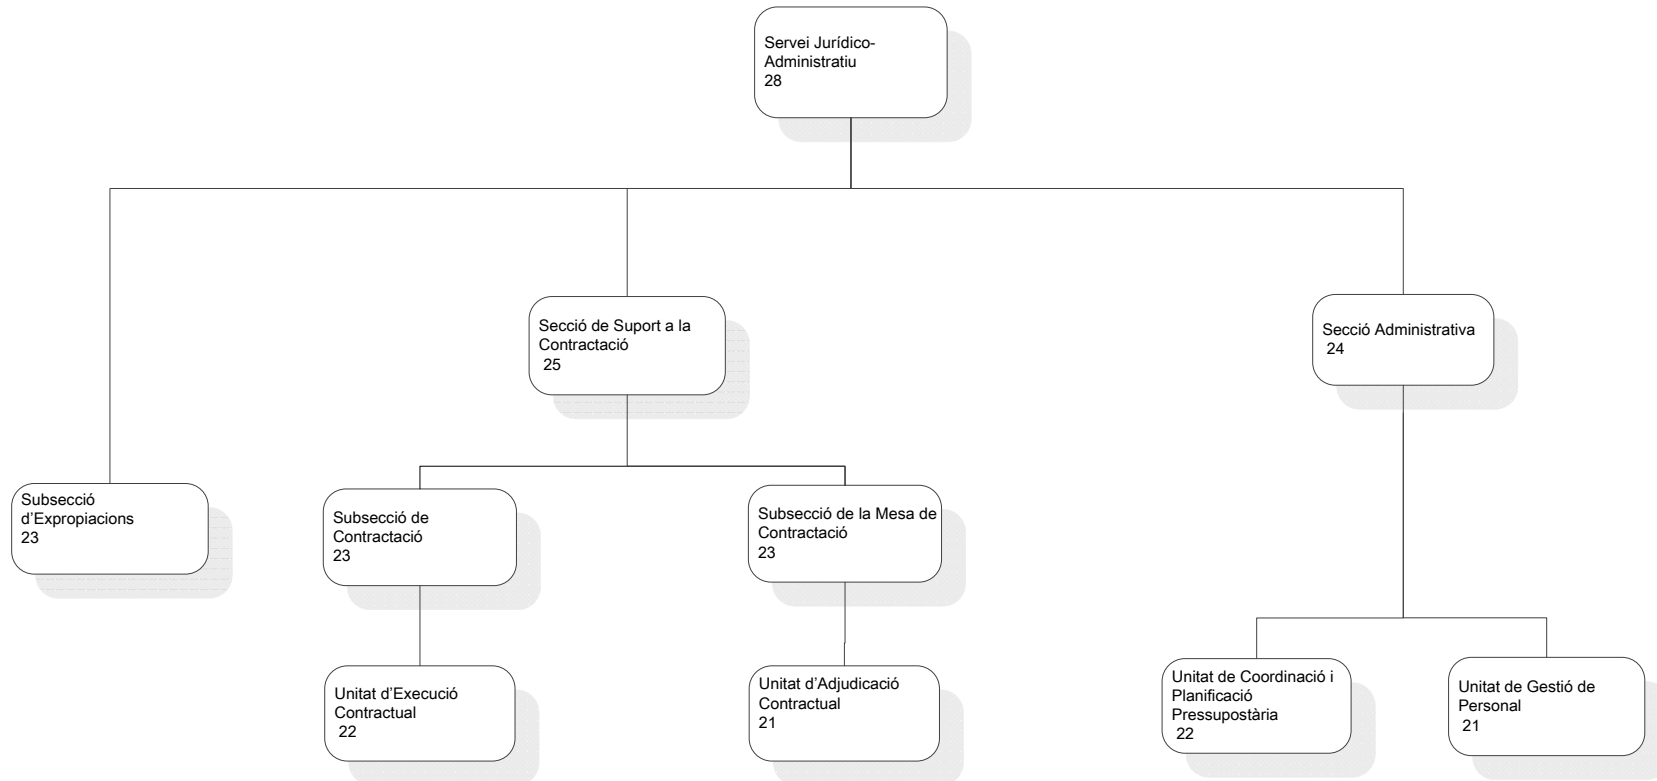

SERVEI JURÍDICO-ADMINISTRATIU

500030000 Servei Jurídico-Administratiu
500030100 Subsecció d'Expropiacions
500031000 Secció de Suport a la Contractació
500031100 Subsecció de Contractació
500031110 Unitat d'Execució Contractual
500031200 Subsecció de la Mesa de Contractació
500031210 Unitat d'Adjudicació Contractual

500032000 Secció Administrativa
500032010 Unitat de Coordinació i Planificació Pressupostària
500032020 Unitat de Gestió de Personal