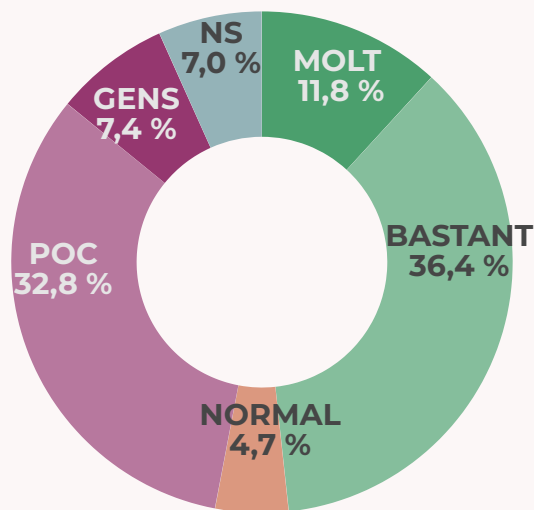

Dibarometre

Gestió municipal (III)

Març 2023

Veure <https://dibarometre.diba.cat/#/>

GESTIÓ MUNICIPAL

VOSTÈ DIRIA QUE L'AJUNTAMENT AFAVOREIX MOLT, BASTANT, POC O GENS ELS SEGÜENTS ÀMBITS...?

MEDI AMBIENT

PARTICIPACIÓ

TRANSPARÈNCIA

Quan la ciutadania creu que el seu ajuntament està compromès amb el medi ambient i fomenta la participació i la transparència, valora millor la gestió municipal.

GESTIÓ MUNICIPAL

VOSTÈ DIRIA QUE L'AJUNTAMENT DIRIA QUE AFAVOREIX MOLT O BASTANT ELS SEGÜENTS ÀMBITS...?

Com més petit és el municipi més creu la ciutadania que el seu ajuntament està molt o bastant compromès amb el medi ambient, afavoreix la participació o és transparent en la seva manera de funcionar

Dibaròmetre

PROJECTE PIONER

- Realització de **34.000 enquestes** a la ciutadania de **310 municipis** de la província de Barcelona entre el **2020 i el 2022**.

OBJECTIUS

- Disposar d'**informació sobre els municipis i els serveis** que ofereixen els ajuntaments per a la millora de la presa de decisions.
- Disposar d'**evidències sobre l'acció de cooperació local** de la Diputació per a la millora de presa de decisions.
- **Generar coneixement i informació comparada** d'utilitat pública sobre la percepció ciutadana.