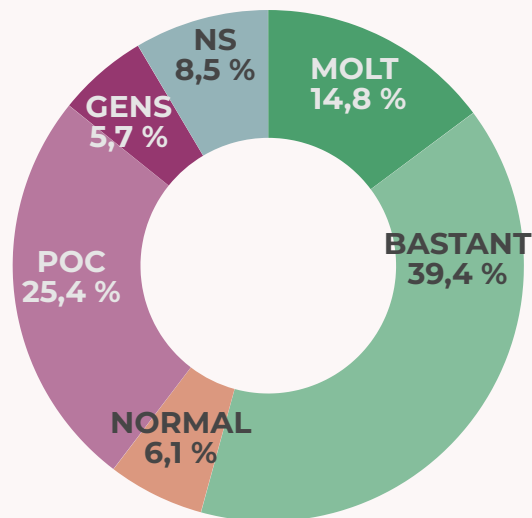

Dibarometre

Gestió municipal (III)

Març 2023

Veure <https://dibarometre.diba.cat/#/>

GESTIÓ MUNICIPAL

VOSTÈ DIRIA QUE L'AJUNTAMENT AFAVOREIX MOLT, BASTANT, POC O GENS ELS SEGÜENTS ÀMBITS...?

MEDI AMBIENT

PARTICIPACIÓ

TRANSPARÈNCIA

Quan la ciutadania creu que el seu ajuntament està compromès amb el medi ambient i fomenta la participació i la transparència, valora millor la gestió municipal.

GESTIÓ MUNICIPAL

VOSTÈ DIRIA QUE L'AJUNTAMENT DIRIA QUE AFAVOREIX MOLT O BASTANT ELS SEGÜENTS ÀMBITS...?

Com més petit és el municipi més creu la ciutadania que el seu ajuntament està molt o bastant compromès amb el medi ambient, afavoreix la participació o és transparent en la seva manera de funcionar

Dibaròmetre

PROJECTE PIONER

- Realització de **34.000 enquestes** a la ciutadania de **310 municipis** de la província de Barcelona entre el **2020 i el 2022**.

OBJECTIUS

- Disposar d'**informació sobre els municipis i els serveis** que ofereixen els ajuntaments per a la millora de la presa de decisions.
- Disposar d'**evidències sobre l'acció de cooperació local** de la Diputació per a la millora de presa de decisions.
- **Generar coneixement i informació comparada** d'utilitat pública sobre la percepció ciutadana.