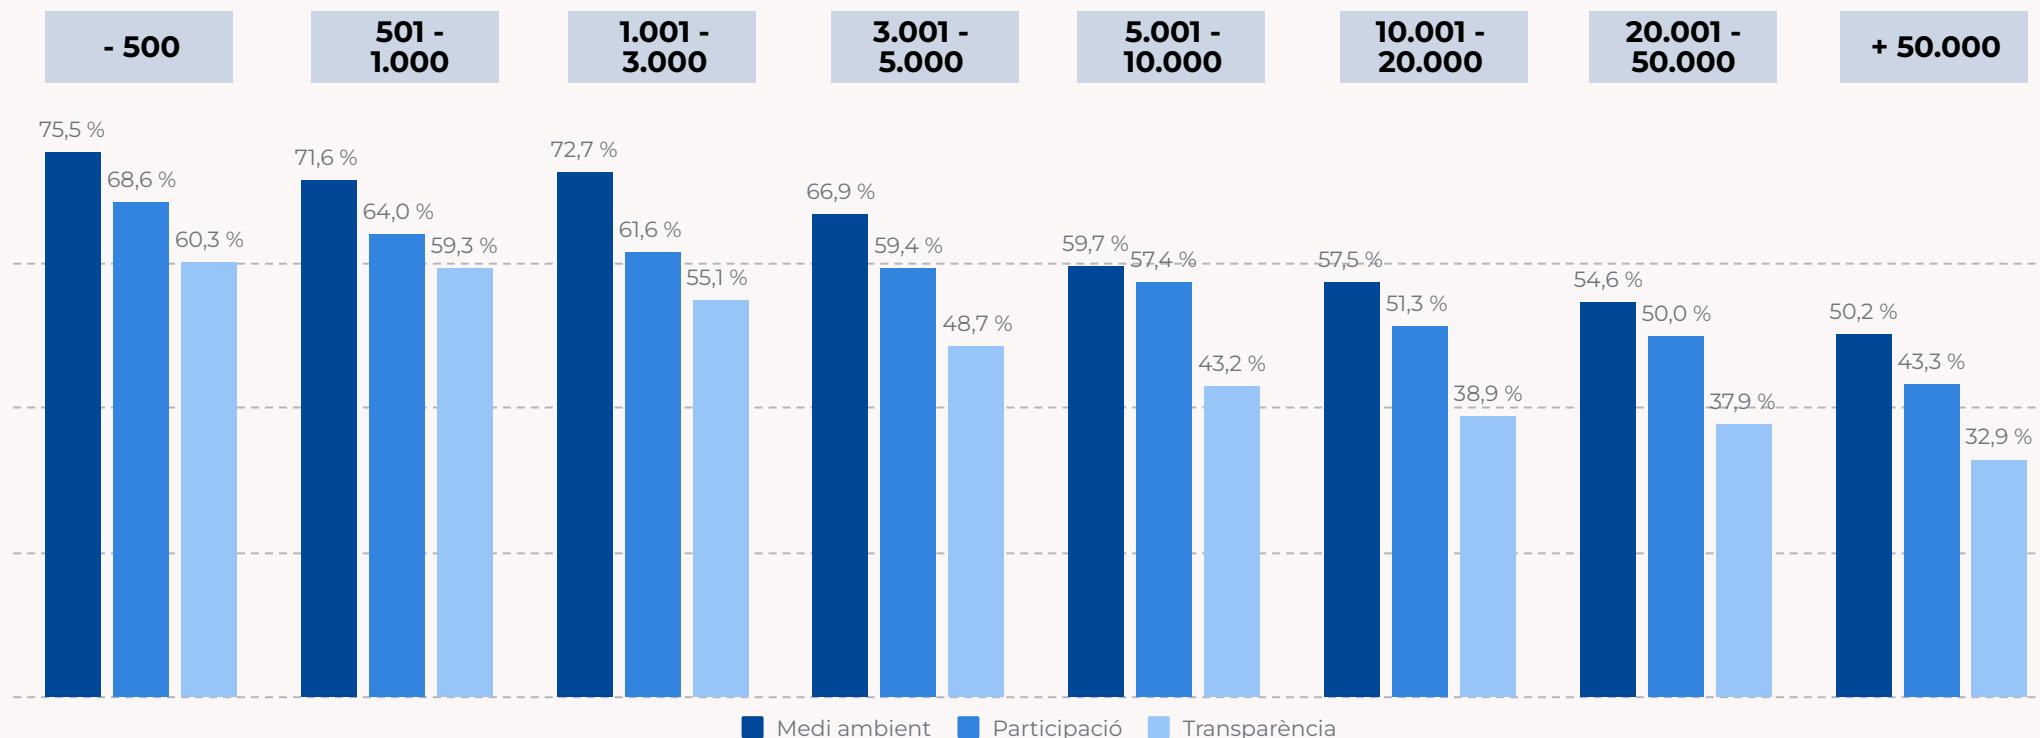

TRANSPARÈNCIA

Quan la ciutadania creu que el seu ajuntament està compromès amb el medi ambient i fomenta la participació i la transparència, valora millor la gestió municipal.

GESTIÓ MUNICIPAL

VOSTÈ DIRIA QUE L'AJUNTAMENT DIRIA QUE AFAVOREIX MOLT O BASTANT ELS SEGÜENTS ÀMBITS...?

Com més petit és el municipi més creu la ciutadania que el seu ajuntament està molt o bastant compromès amb el medi ambient, afavoreix la participació o és transparent en la seva manera de funcionar

Dibaròmetre

PROJECTE PIONER

- Realització de **34.000 enquestes** a la ciutadania de **310 municipis** de la província de Barcelona entre el **2020 i el 2022**.

OBJECTIUS

- Disposar d'**informació sobre els municipis i els serveis** que ofereixen els ajuntaments per a la millora de la presa de decisions.
- Disposar d'**evidències sobre l'acció de cooperació local** de la Diputació per a la millora de presa de decisions.
- **Generar coneixement i informació comparada** d'utilitat pública sobre la percepció ciutadana.