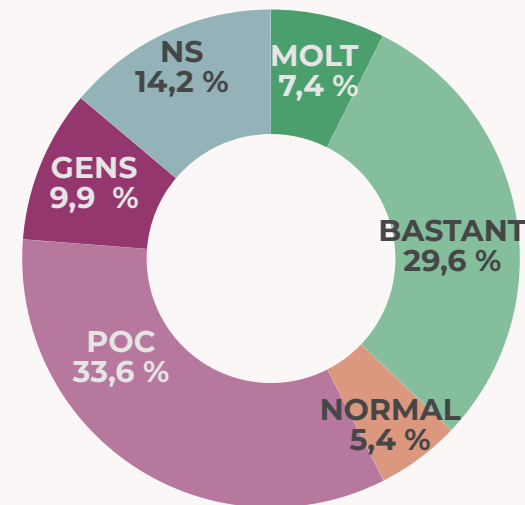

Dibarometre

Gestió municipal (III)

Març 2023

Veure <https://dibarometre.diba.cat/#/>

GESTIÓ MUNICIPAL

VOSTÈ DIRIA QUE L'AJUNTAMENT AFAVOREIX MOLT, BASTANT, POC O GENS ELS SEGÜENTS ÀMBITS...?

MEDI AMBIENT

PARTICIPACIÓ

TRANSPARÈNCIA

Quan la ciutadania creu que el seu ajuntament està compromès amb el medi ambient i fomenta la participació i la transparència, valora millor la gestió municipal.

GESTIÓ MUNICIPAL

VOSTÈ DIRIA QUE L'AJUNTAMENT DIRIA QUE AFAVOREIX MOLT O BASTANT ELS SEGÜENTS ÀMBITS...?

Com més petit és el municipi més creu la ciutadania que el seu ajuntament està molt o bastant compromès amb el medi ambient, afavoreix la participació o és transparent en la seva manera de funcionar

Dibaròmetre

PROJECTE PIONER

- Realització de **34.000 enquestes** a la ciutadania de **310 municipis** de la província de Barcelona entre el **2020 i el 2022**.

OBJECTIUS

- Disposar d'**informació sobre els municipis i els serveis** que ofereixen els ajuntaments per a la millora de la presa de decisions.
- Disposar d'**evidències sobre l'acció de cooperació local** de la Diputació per a la millora de presa de decisions.
- **Generar coneixement i informació comparada** d'utilitat pública sobre la percepció ciutadana.