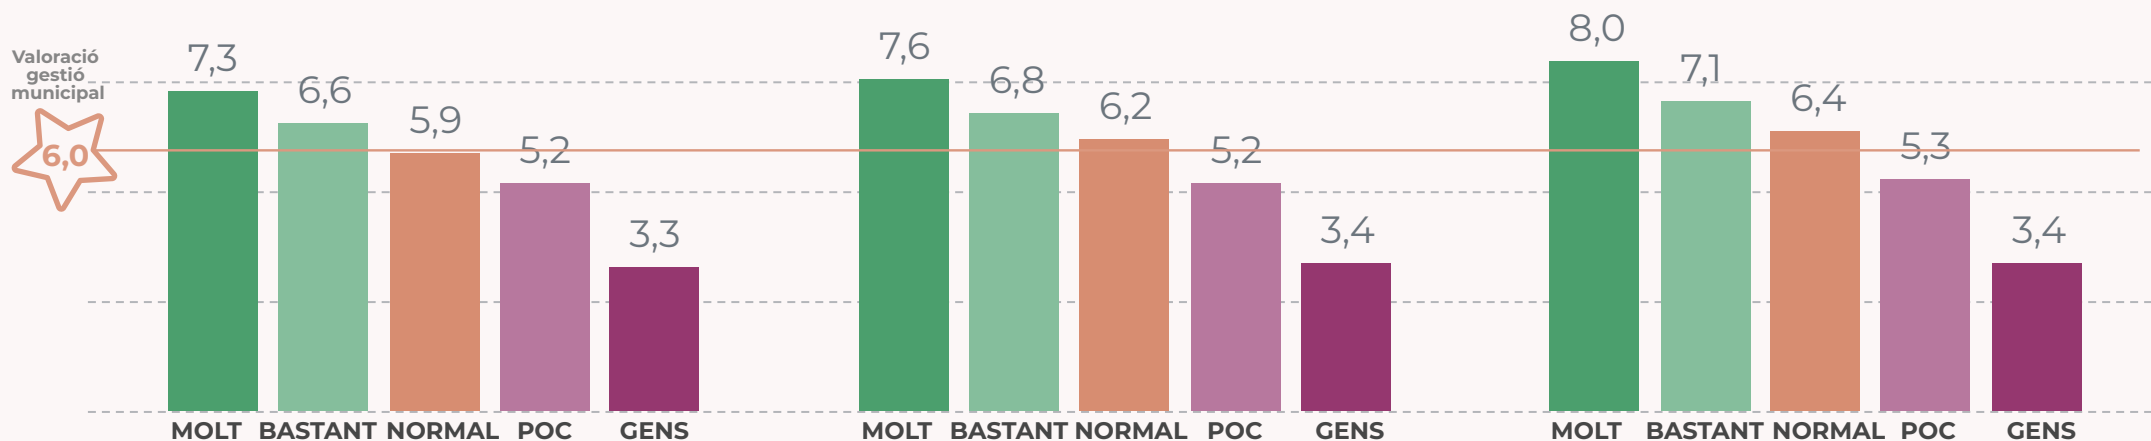

Dibarometre

Gestió municipal (III)

Març 2023

Veure <https://dibarometre.diba.cat/#/>

GESTIÓ MUNICIPAL

VOSTÈ DIRIA QUE L'AJUNTAMENT AFAVOREIX MOLT, BASTANT, POC O GENS ELS SEGÜENTS ÀMBITS...?

MEDI AMBIENT

PARTICIPACIÓ

TRANSPARÈNCIA

Quan la ciutadania creu que el seu ajuntament està compromès amb el medi ambient i fomenta la participació i la transparència, valora millor la gestió municipal.

GESTIÓ MUNICIPAL

VOSTÈ DIRIA QUE L'AJUNTAMENT DIRIA QUE AFAVOREIX MOLT O BASTANT ELS SEGÜENTS ÀMBITS...?

Com més petit és el municipi més creu la ciutadania que el seu ajuntament està molt o bastant compromès amb el medi ambient, afavoreix la participació o és transparent en la seva manera de funcionar

Dibaròmetre

PROJECTE PIONER

- Realització de **34.000 enquestes** a la ciutadania de **310 municipis** de la província de Barcelona entre el **2020 i el 2022**.

OBJECTIUS

- Disposar d'**informació sobre els municipis i els serveis** que ofereixen els ajuntaments per a la millora de la presa de decisions.
- Disposar d'**evidències sobre l'acció de cooperació local** de la Diputació per a la millora de presa de decisions.
- **Generar coneixement i informació comparada** d'utilitat pública sobre la percepció ciutadana.