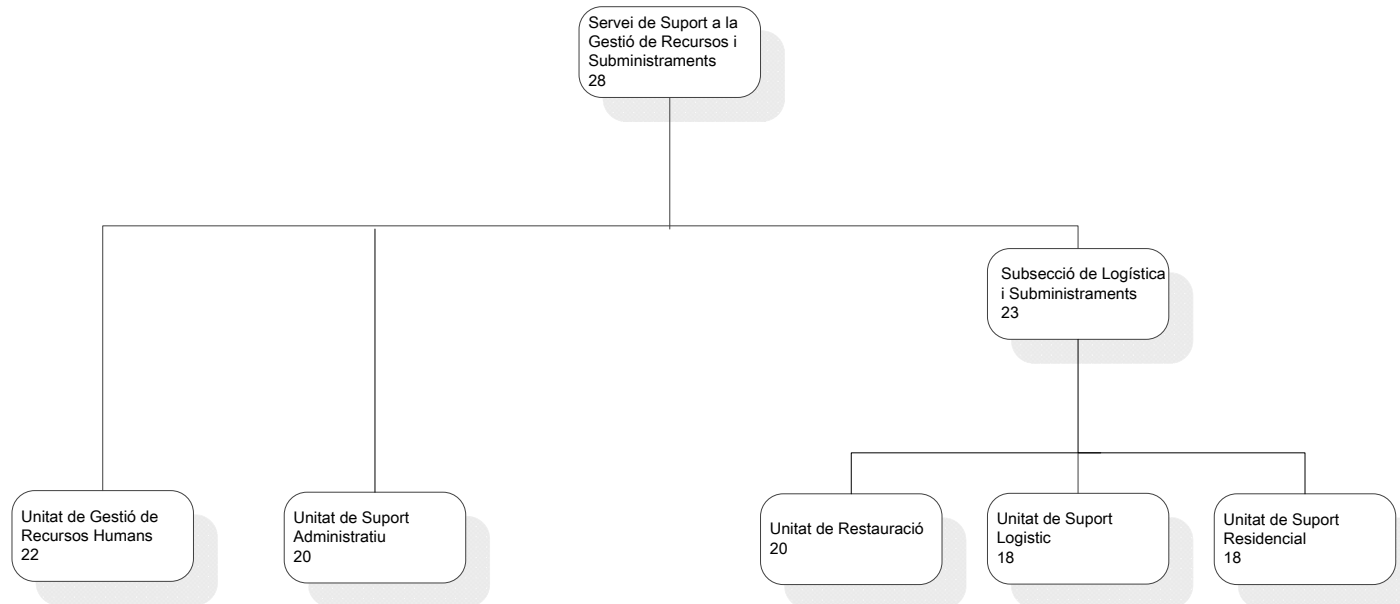

SERVEI DE SUPORT A LA GESTIÓ DE RECURSOS I SUBMINISTRAMENTS

602020000 Servei de Suport a la Gestió de Recursos i Subministraments
602020010 Unitat de Gestió de Recursos Humans
602020020 Unitat de Suport Administratiu
602020100 Subsecció de Logística i Subministraments
602020110 Unitat de Restauració
602020120 Unitat de Suport Logístic
602020130 Unitat de Suport Residencial