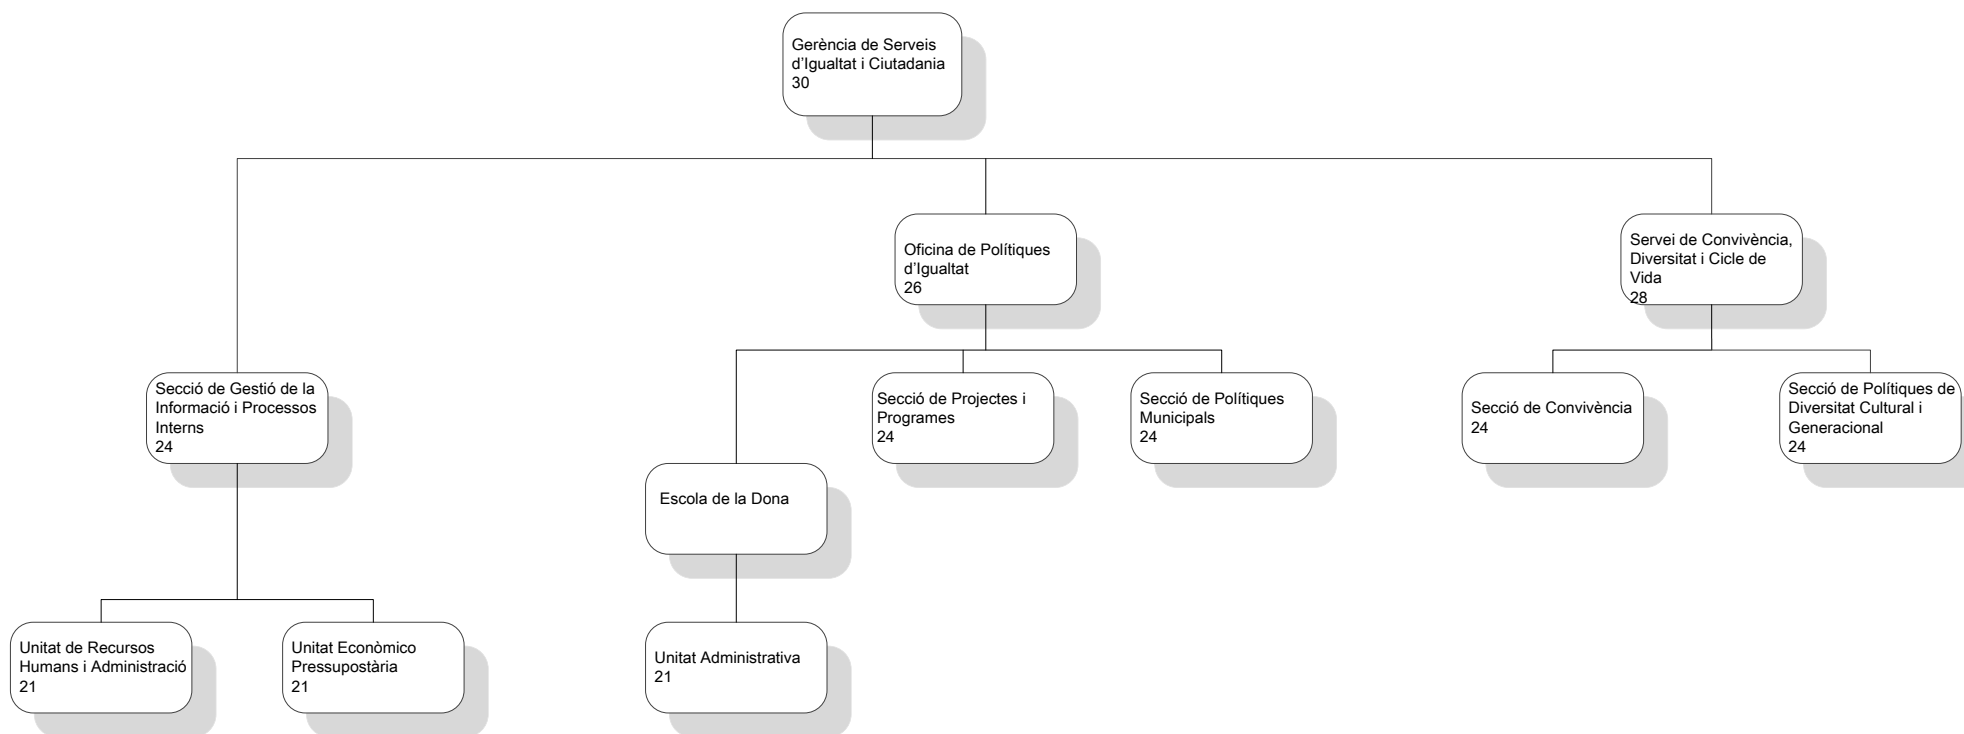

GERÈNCIA DE SERVEIS D'IGUALTAT I CIUTADANIA

603000000 Gerència de Serveis d'Igualtat i Ciutadania
 603001000 Secció de Gestió de la Informació i Processos Interns
 603001010 Unitat de Recursos Humans i Administració
 603001020 Unitat Econòmic Pressupostària
 603010000 Oficina de Polítiques d'Igualtat
 603010A00 Escola de la Dona
 603010A10 Unitat Administrativa

603011000 Secció de Projectes i Programes
 603012000 Secció de Polítiques Municipals
 603030000 Servei de Convivència, Diversitat i Cicle de Vida
 603031000 Secció de Convivència
 603032000 Secció de Polítiques de Diversitat Cultural i Generacional