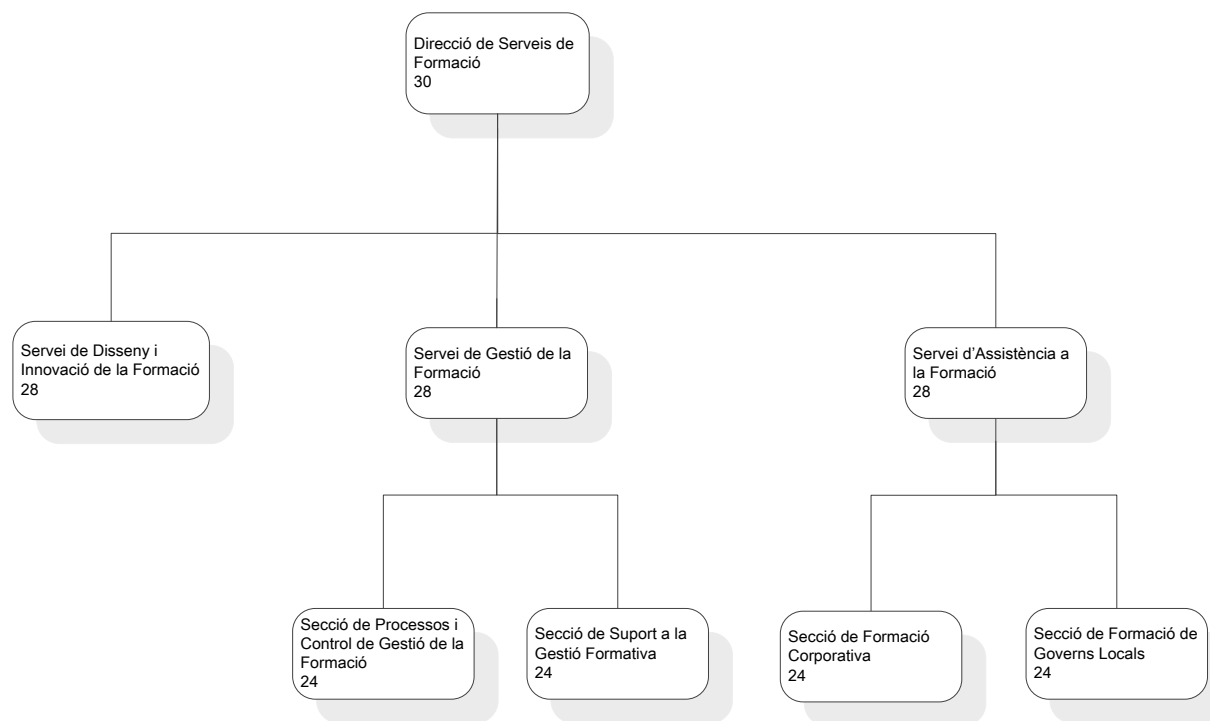

# DIRECCIÓ DE SERVES DE FORMACIÓ

702000000 Direcció de Serveis de Formació  
702010000 Servei de Disseny i Innovació de la Formació  
702020000 Servei de Gestió de la Formació  
702021000 Secció de Processos i Control de Gestió de la Formació  
702022000 Secció de Suport a la Gestió Formativa  
702030000 Servei d'Assistència a la Formació  
702031000 Secció de Formació Corporativa  
702032000 Secció de Formació de Governos Locals