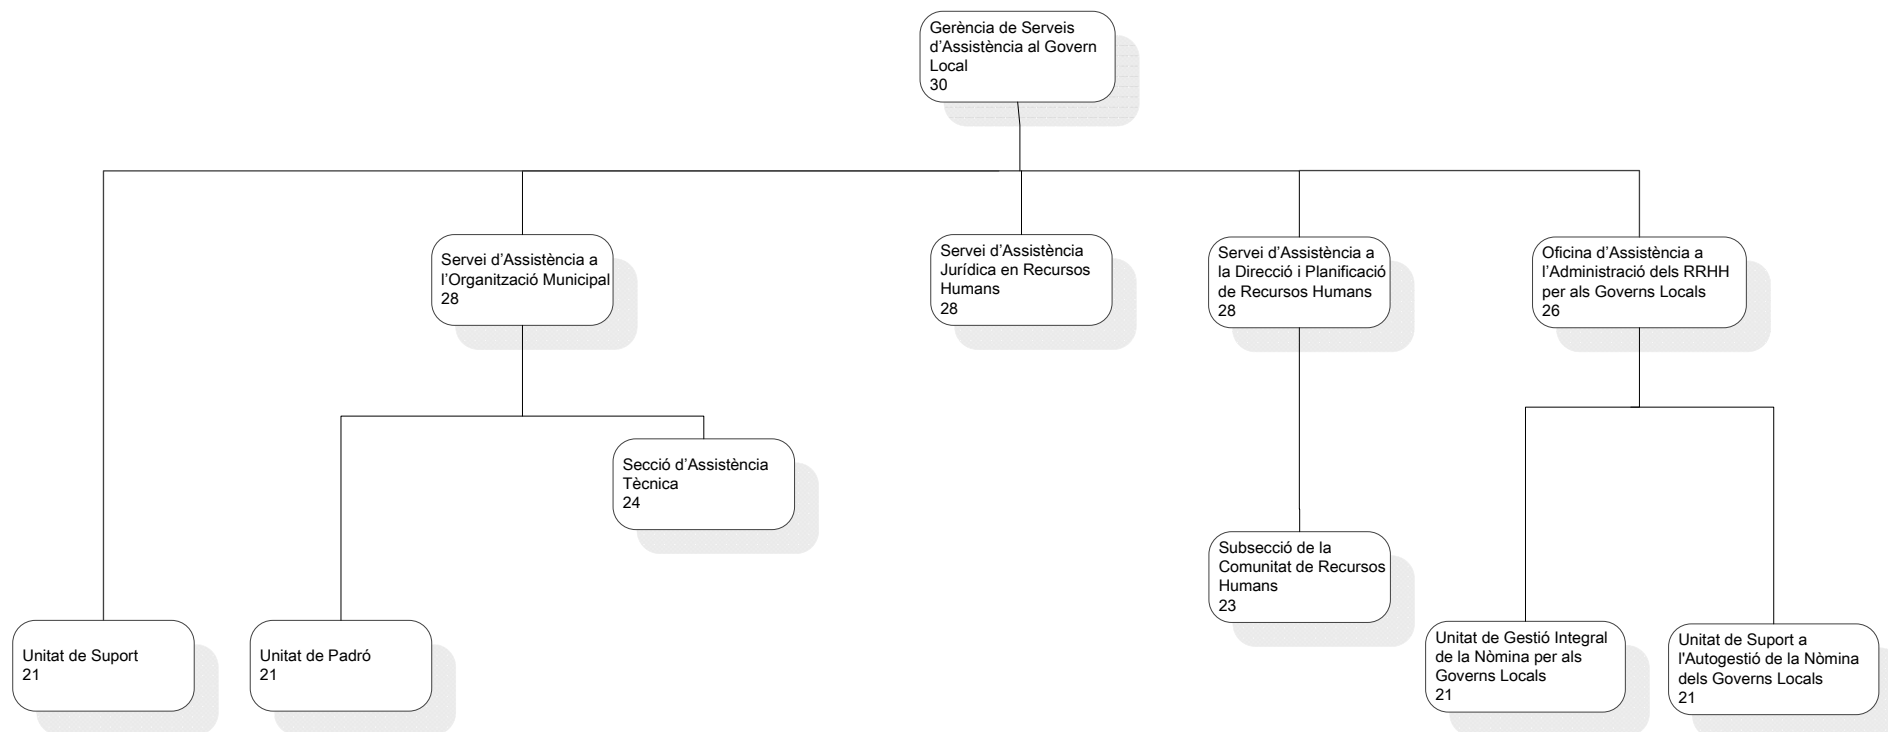

GERÈNCIA DE SERVEIS D'ASSISTÈNCIA AL GOVERN LOCAL

- 703000000 Gerència de Serveis d'Assistència al Govern Local
- 703000010 Unitat de Suport
- 703010000 Servei d'Assistència a l'Organització Municipal
- 703010010 Unitat de Padró
- 703011000 Secció d'Assistència Tècnica
- 703020000 Servei d'Assistència Jurídica en Recursos Humans
- 703030000 Servei d'Assistència a la Direcció i Planificació de Recursos Humans
- 703030100 Subsecció de la Comunitat de Recursos Humans
- 703040000 Oficina d'Assistència a l'Administració de Recursos Humans per als Governes Locals
- 703040010 Unitat de Gestió Integral de la Nòmina per als Governes Locals
- 703040020 Unitat de Suport a l'Autogestió de la Nòmina dels Governes Locals