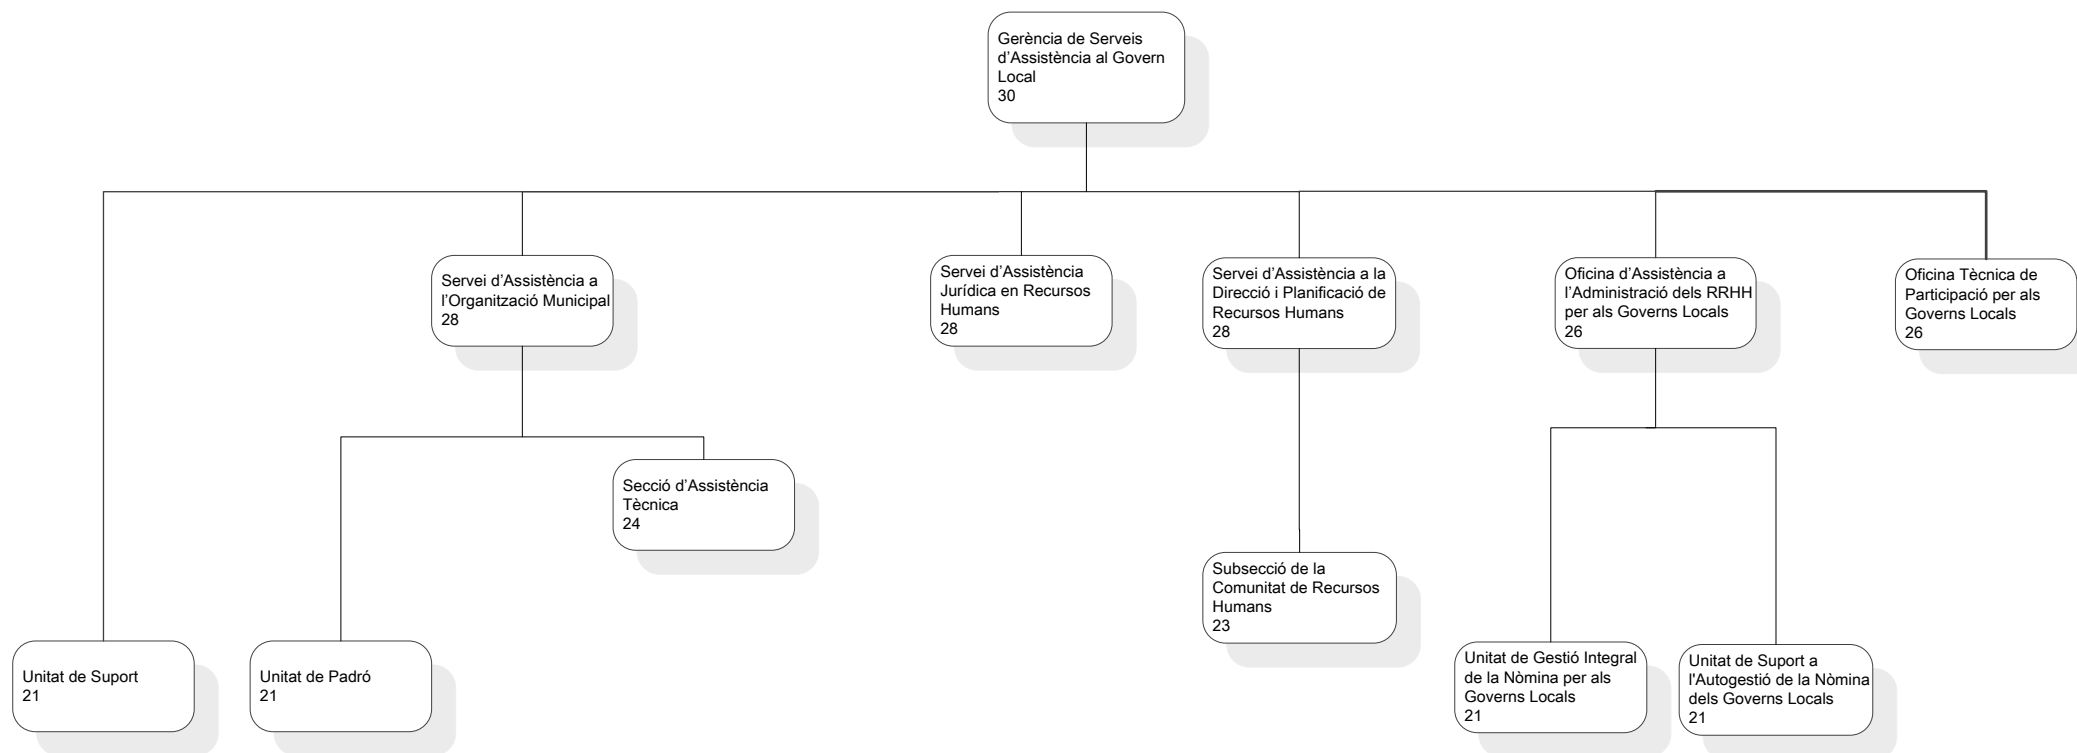

# GERÈNCIA DE SERVEIS D'ASSISTÈNCIA AL GOVERN LOCAL

- 703000000 Gerència de Serveis d'Assistència al Govern Local
- 703000010 Unitat de Suport
- 703010000 Servei d'Assistència a l'Organització Municipal
- 703010010 Unitat de Padró
- 703011000 Secció d'Assistència Tècnica
- 703020000 Servei d'Assistència Jurídica en Recursos Humans
- 703030000 Servei d'Assistència a la Direcció i Planificació de Recursos Humans
- 703030100 Subsecció de la Comunitat de Recursos Humans
- 703040000 Oficina d'Assistència a l'Administració de Recursos Humans per als Governes Locals
- 703040010 Unitat de Gestió Integral de la Nòmina per als Governes Locals
- 703040020 Unitat de Suport a l'Autogestió de la Nòmina dels Governes Locals
- 703050000 Oficina Tècnica de Participació per als Governes Locals

22.07.2024