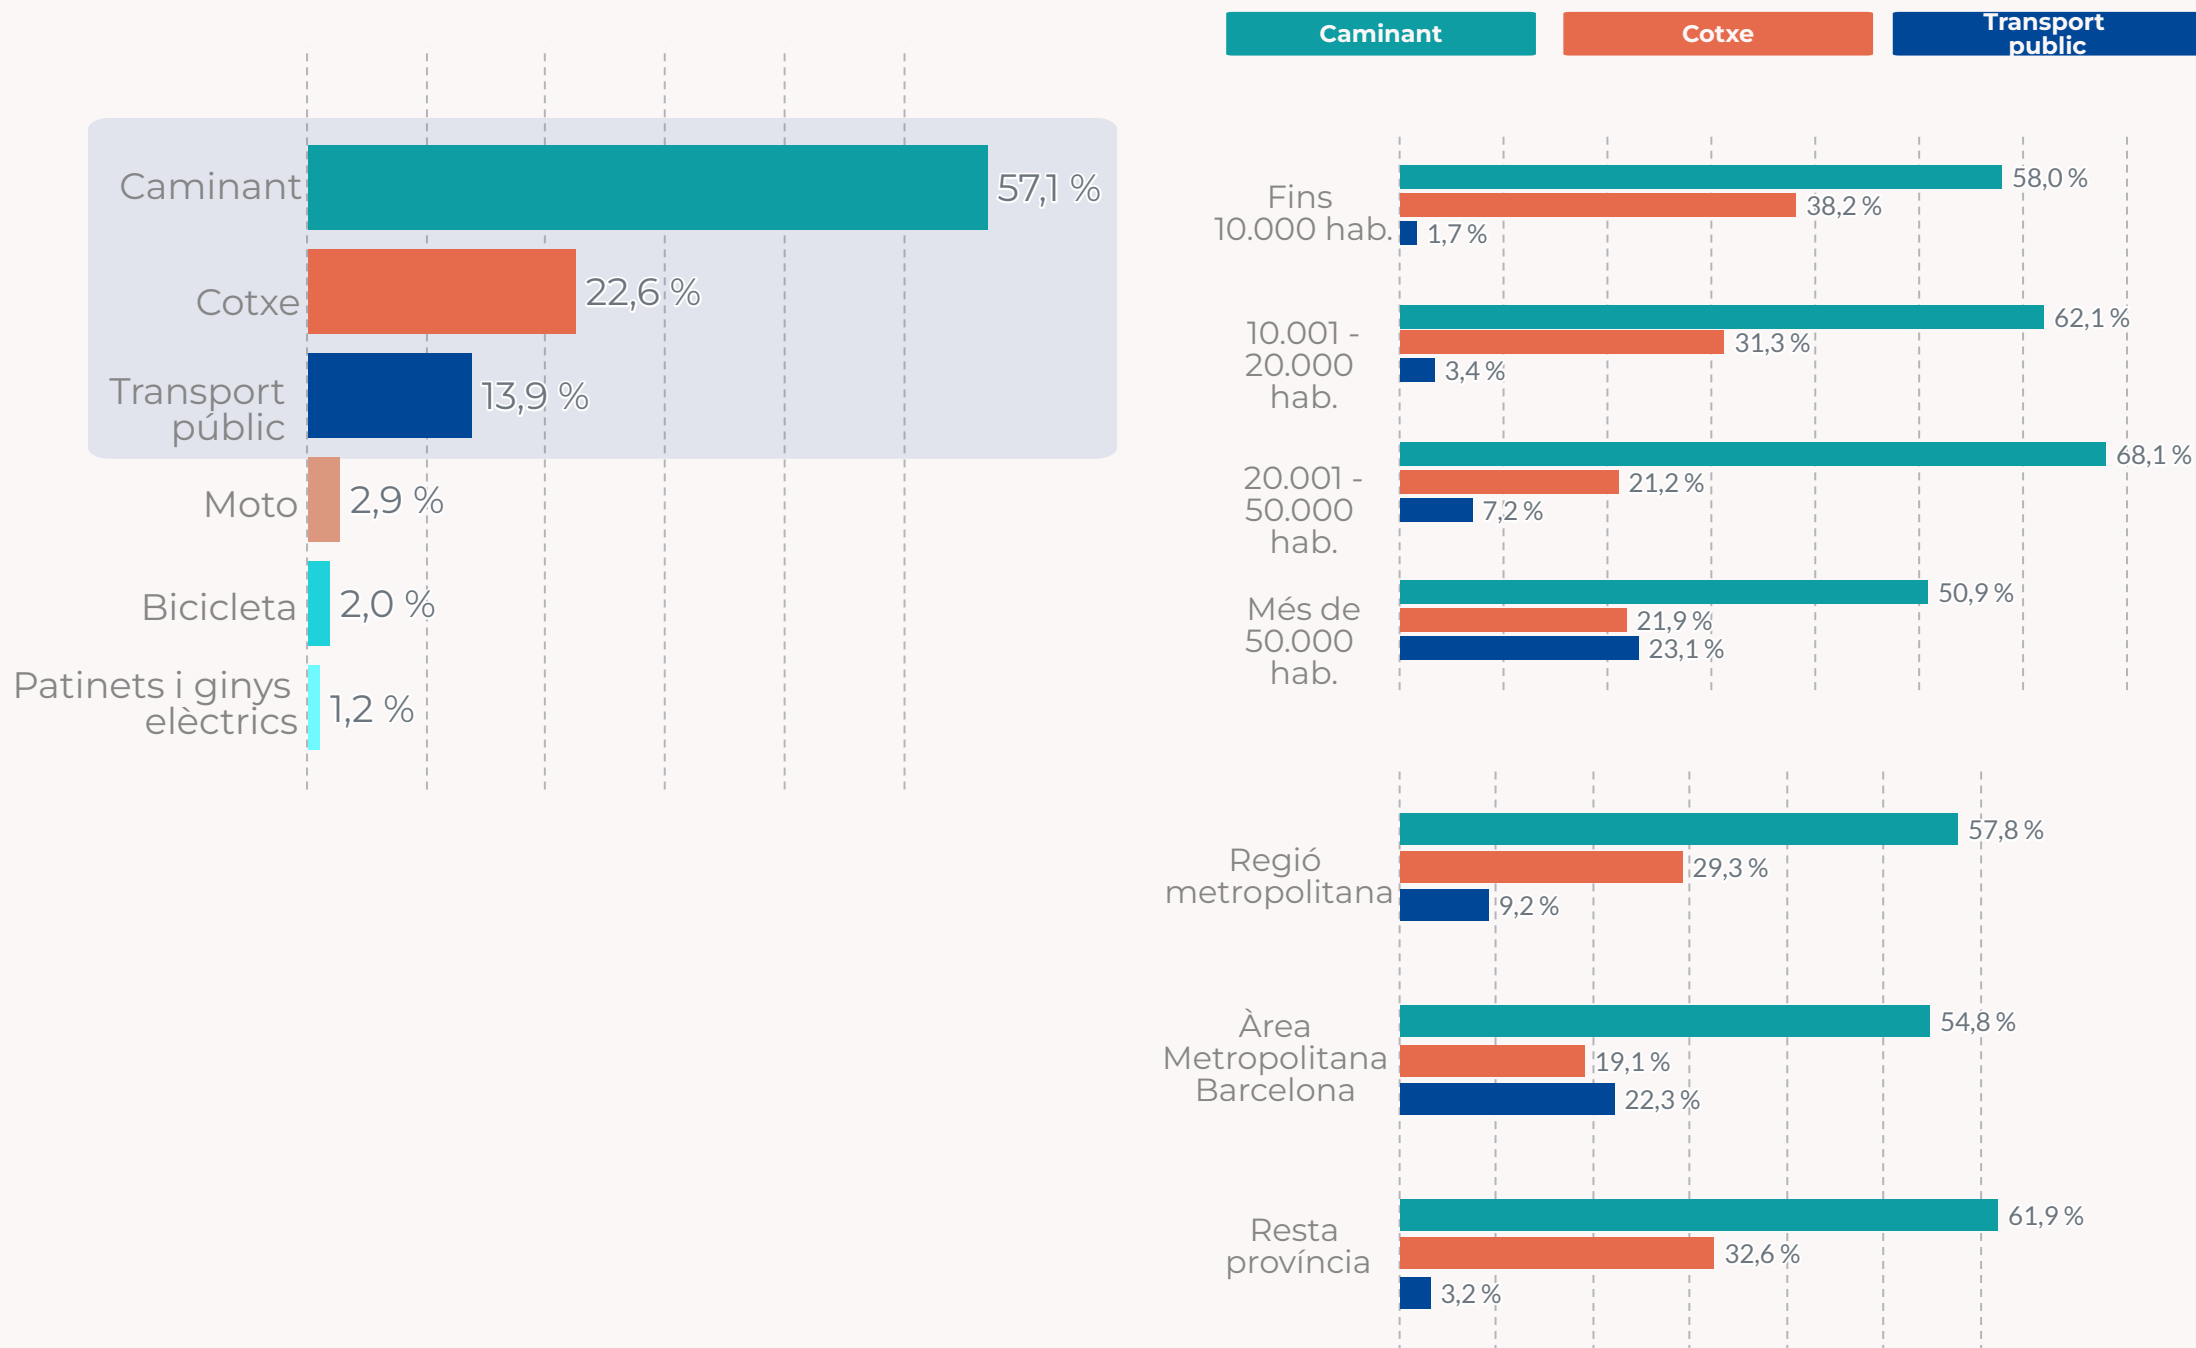

Dibarometre

Mitjans de transport

Març 2023

Veure <https://dibarometre.diba.cat/#/>

MITJANS DE TRANSPORT

QUIN MITJÀ DE TRANSPORT FA SERVIR MÉS SOVINT EN ELS DESPLAÇAMENTS QUE FA DINS DEL MUNICIPI? Total i per perfils

Valoració del transport públic segons mitjà de transport principal

MITJANS DE TRANSPORT

QUIN MITJÀ DE TRANSPORT FA SERVIR MÉS SOVINT EN ELS DESPLAÇAMENTS QUE FA DINS DEL MUNICIPI? Total i per perfils

MITJANS DE TRANSPORT

OBJECTIUS

- Disposar d'**informació sobre els municipis i els serveis** que ofereixen els ajuntaments per a la millora de la presa de decisions.
- Disposar d'**evidències sobre l'acció de cooperació local** de la Diputació per a la millora de presa de decisions.
- **Generar coneixement i informació comparada** d'utilitat pública sobre la percepció ciutadana.