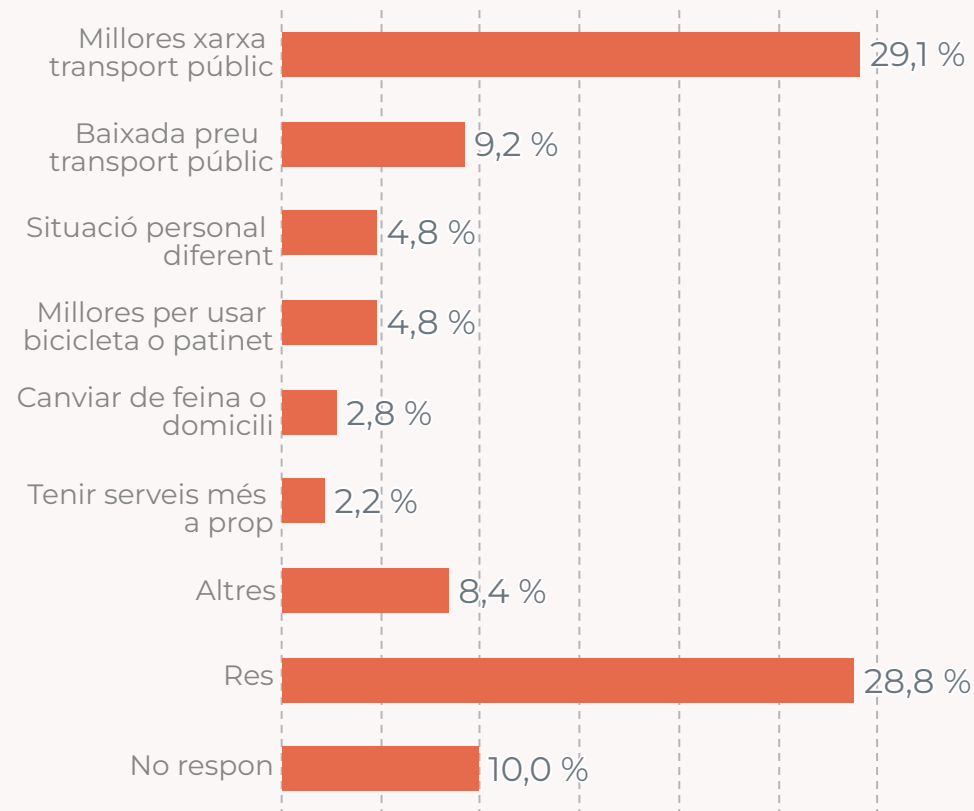

Valoració del transport públic segons mitjà de transport principal

MITJANS DE TRANSPORT

QUIN MITJÀ DE TRANSPORT FA SERVIR MÉS SOVINT EN ELS DESPLAÇAMENTS QUE FA DINS DEL MUNICIPI? Total i per perfils

MITJANS DE TRANSPORT

FAN SERVIR COTXE O MOTO. QUÈ ELS FARIA DEIXAR DE FER-LO SERVIR?

Quines condicions s'haurien de donar perquè deixés de fer servir el cotxe/moto?

Dibaròmetre

PROJECTE PIONER

- Realització de **34.000 enquestes** a la ciutadania de **310 municipis** de la província de Barcelona entre el **2020 i el 2022**.