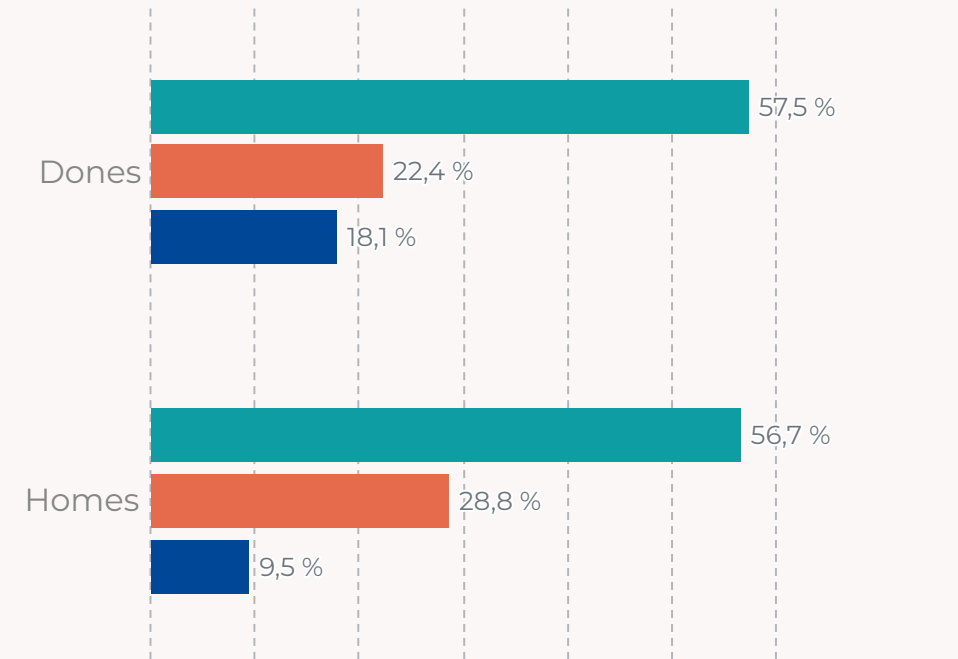

Valoració del transport públic segons mitjà de transport principal