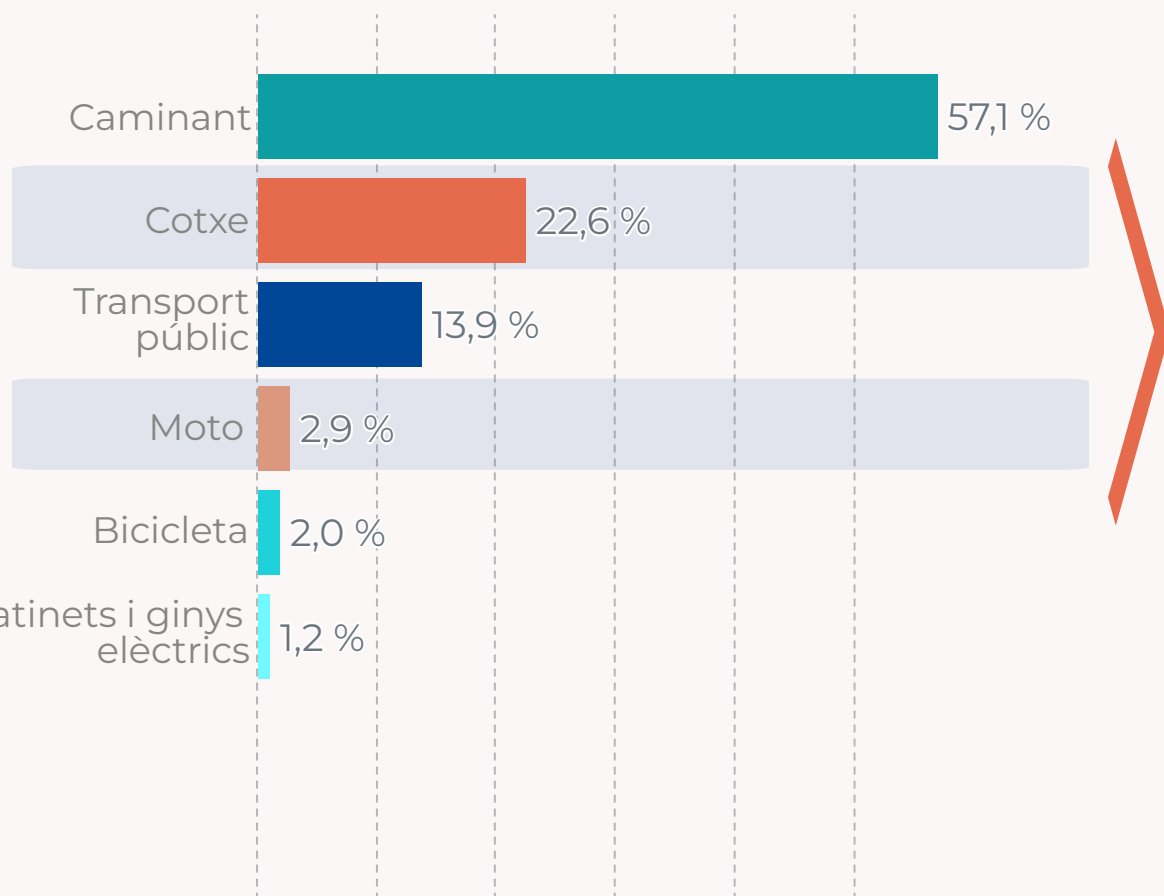

Valoració del transport públic segons mitjà de transport principal

MITJANS DE TRANSPORT

QUIN MITJÀ DE TRANSPORT FA SERVIR MÉS SOVINT EN ELS DESPLAÇAMENTS QUE FA DINS DEL MUNICIPI? Total i per perfils

MITJANS DE TRANSPORT

FAN SERVIR COTXE O MOTO. QUÈ ELS FARIA DEIXAR DE FER-LO SERVIR?

Quines condicions s'haurien de donar perquè deixés de fer servir el cotxe/moto?

Dibaròmetre

PROJECTE PIONER

- Realització de **34.000 enquestes** a la ciutadania de **310 municipis** de la província de Barcelona entre el **2020 i el 2022**.