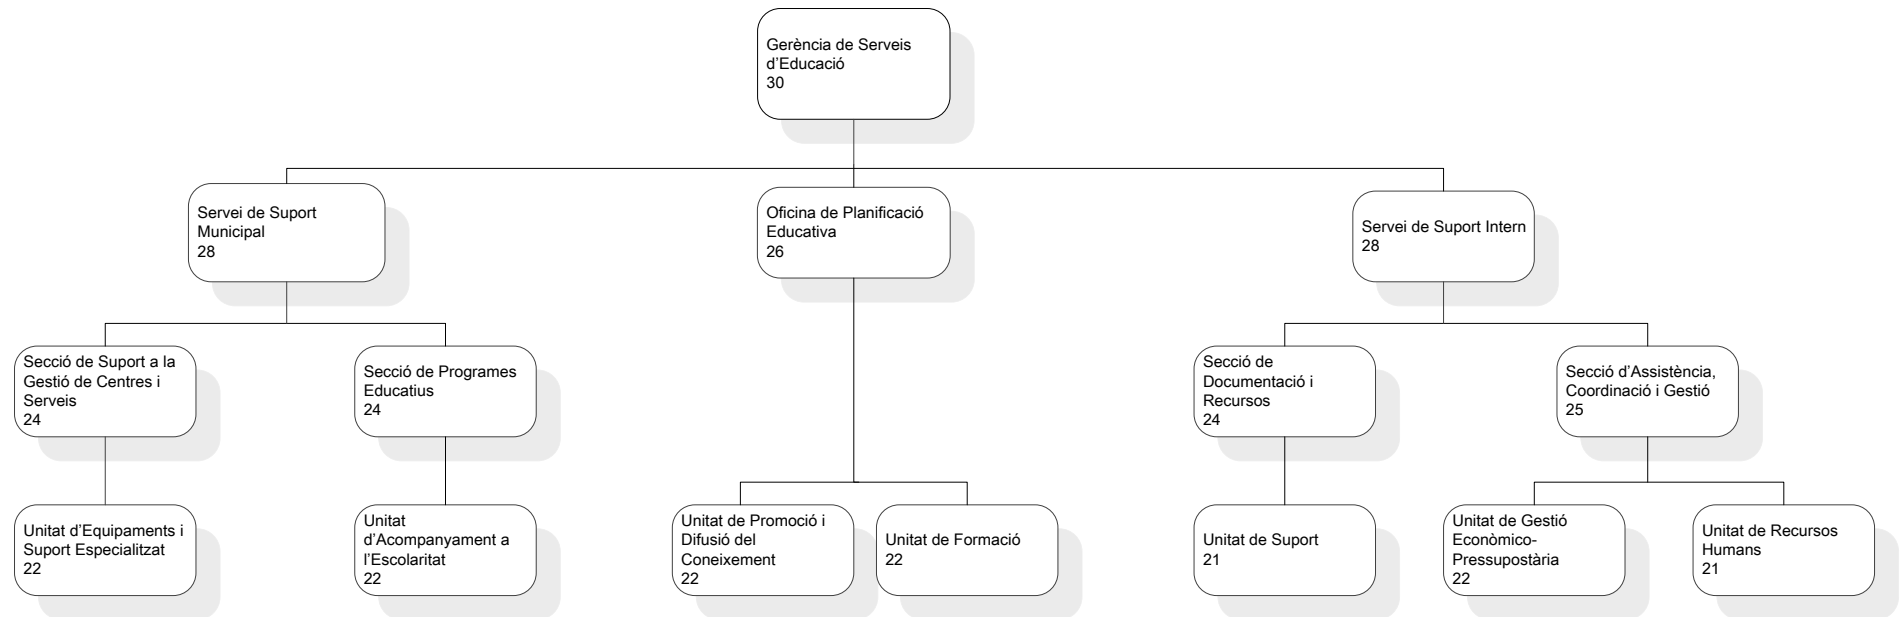

GERÈNCIA DE SERVEIS D'EDUCACIÓ

801000000 Gerència de Serveis d'Educació
 801010000 Servei de Suport Municipal
 801011000 Secció de Suport a la Gestió de Centres i Serveis
 801011010 Unitat d'Equipaments i Suport Especialitzat
 801012000 Secció de Programes Educatius
 801012010 Unitat d'Acompanyament a l'Escolaritat
 801020000 Oficina de Planificació Educativa
 801020010 Unitat Unitat de Promoció i Difusió del Coneixement
 801020020 Unitat de Formació

801030000 Servei de Suport Intern
 801031000 Secció de Documentació i Recursos
 801032000 Unitat de Suport
 801032000 Secció d'Assistència, Coordinació i Gestió
 801032010 Unitat de Gestió Econòmico-Pressupostària
 801032020 Unitat de Recursos Humans

22.07.2024