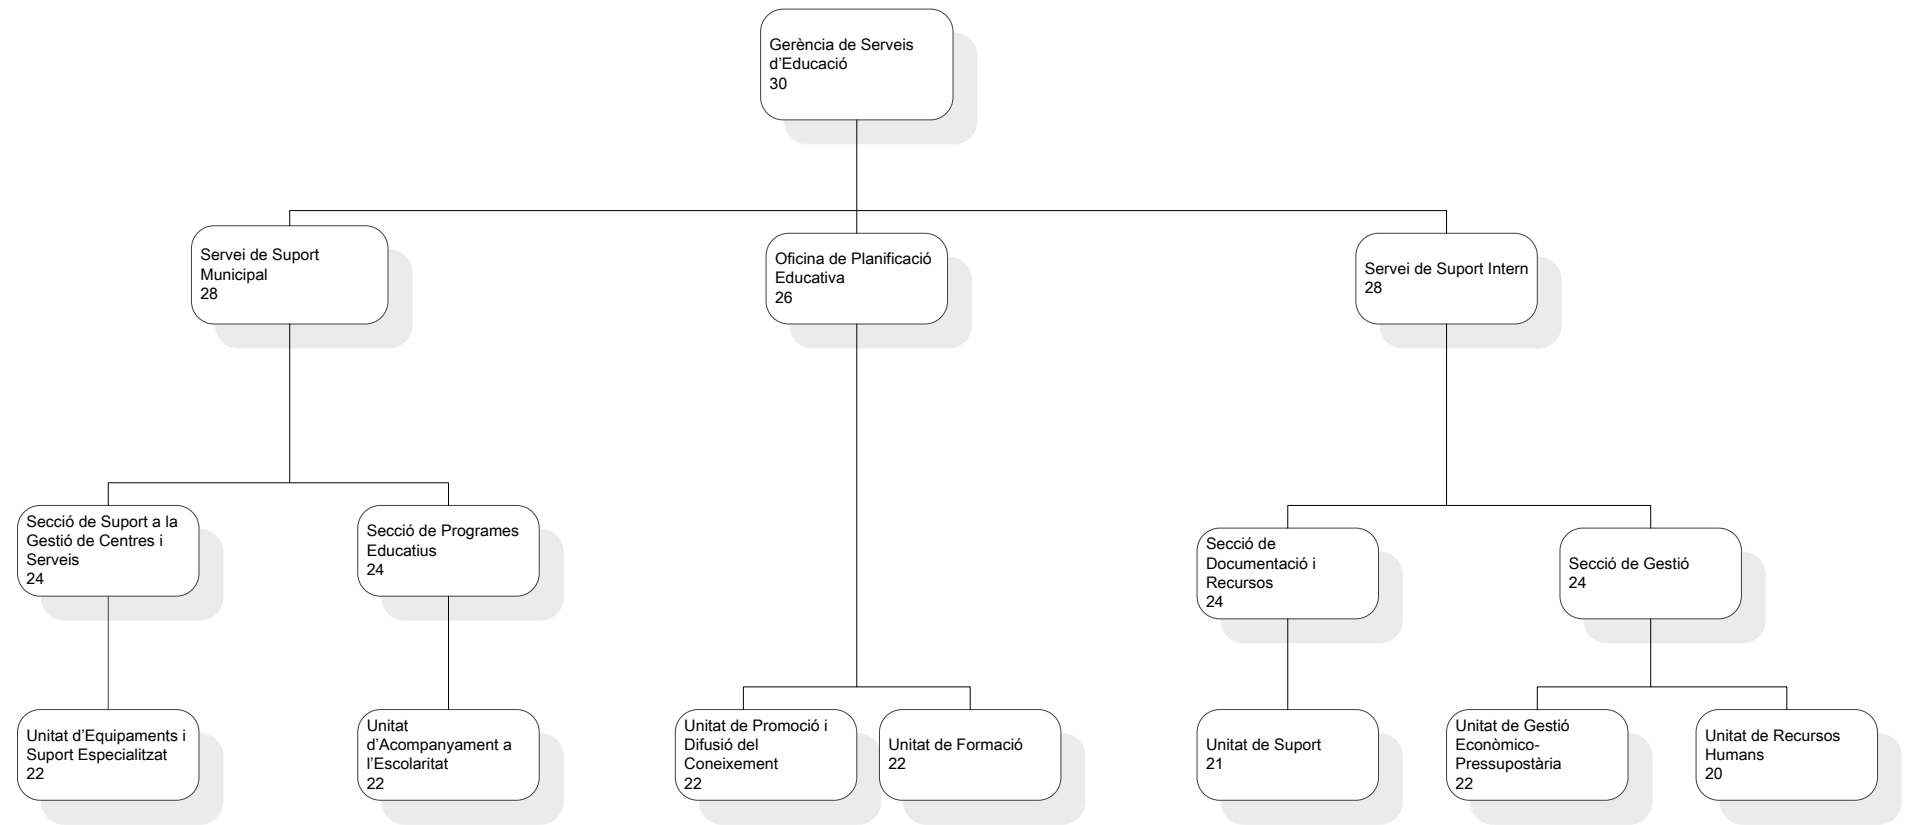

GERÈNCIA DE SERVEIS D'EDUCACIÓ

80100000 Gerència de Serveis d'Educació
801010000 Servei de Suport Municipal
801011000 Secció de Suport a la Gestió de Centres i Serveis
801011010 Unitat d'Equipaments i Suport Especialitzat
801012000 Secció de Programes Educatius
801012010 Unitat d'Acompanyament a l'Escolaritat
801020000 Oficina de Planificació Educativa
801020010 Unitat de Promoció i Difusió del Coneixement
801020020 Unitat de Formació