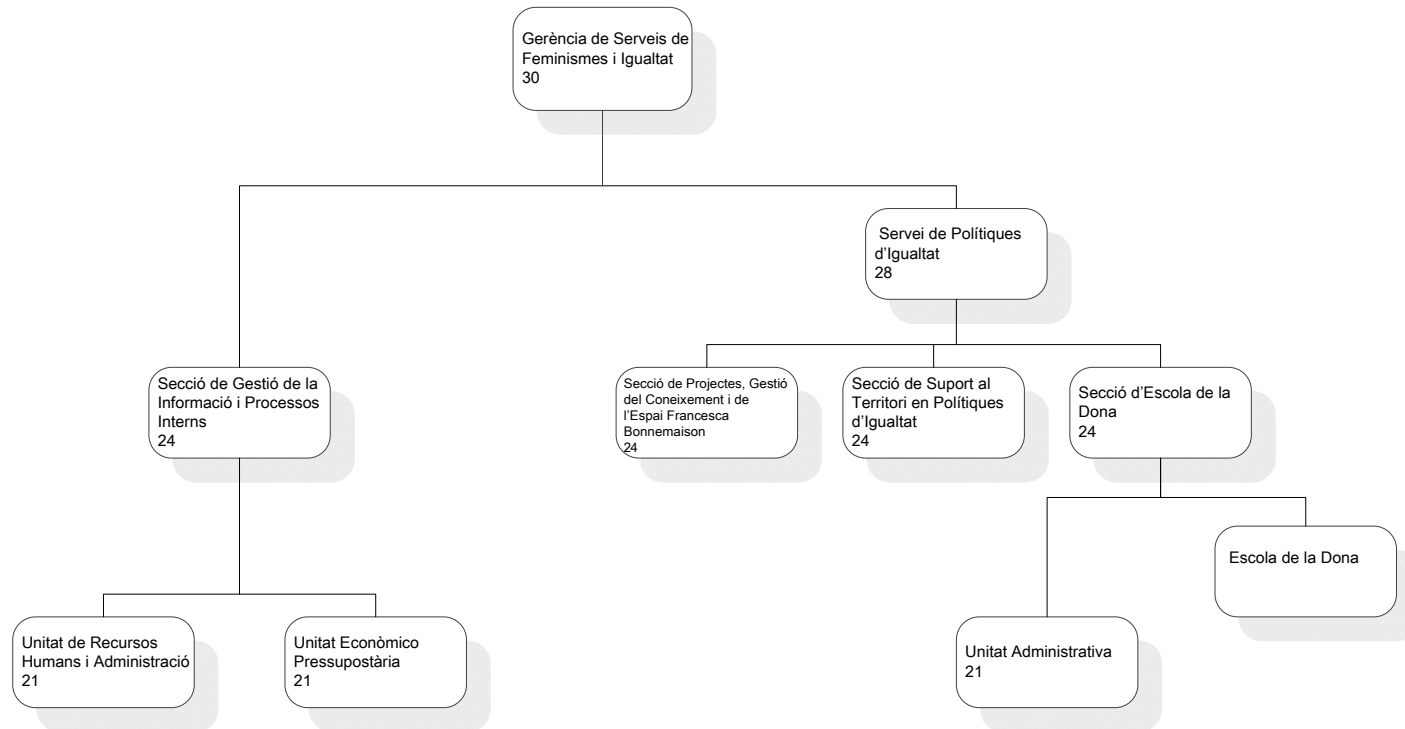

GERÈNCIA DE SERVEIS DE FEMINISMES I IGUALTAT

B0100000 Gerència de Serveis de Feminismes i Igualtat
B01001000 Secció de Gestió de la Informació i Processos Interns
B01001010 Unitat de Recursos Humans i Administració
B01001020 Unitat Econòmic Pressupostària
B01010000 Servei de polítiques d'Igualtat
B01011000 Secció de Projectes, Gestió del Coneixement i de l'Espai Francesca Bonnemaison
B01012000 Secció de Suport al Territori en polítiques d'Igualtat
B01013000 Secció d'Escola de la Dona
B01013010 Unitat Administrativa
B01013A00 Escola de la Dona