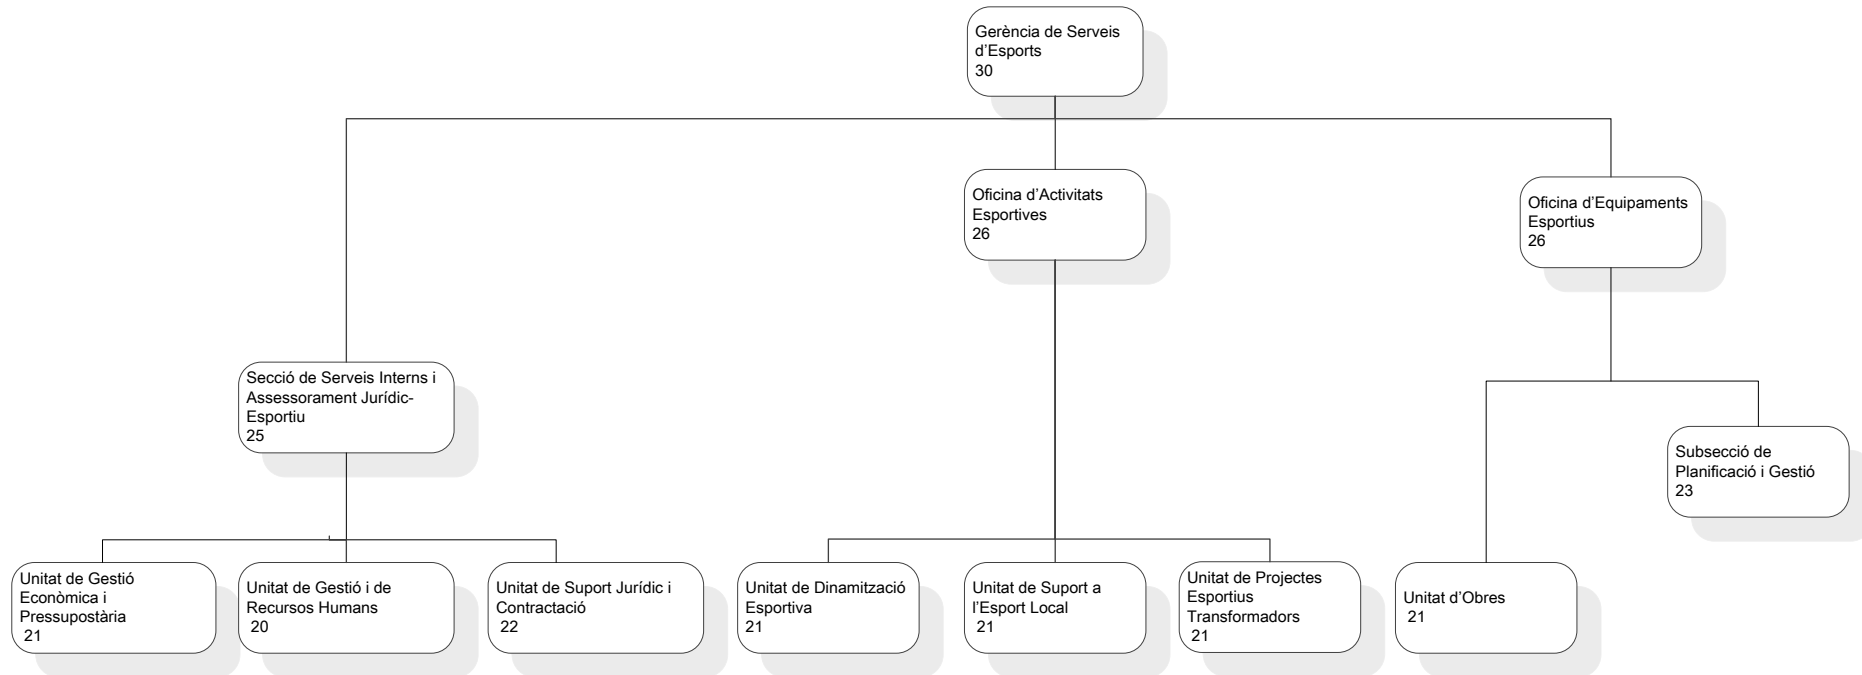

GERÈNCIA DE SERVEIS D'ESPORTS

C01000000 Gerència de Serveis d'Esports
C01001000 Secció de Serveis Interns i Assessorament Jurídic-Esportiu
C01001010 Unitat de Gestió Econòmica i Pressupostària
C01001020 Unitat de Gestió i de Recursos Humans
C01001030 Unitat de Suport Jurídic i Contractació
C01010000 Oficina d'Activitats Esportives
C01010010 Unitat de Dinamització Esportiva
C01010020 Unitat de Suport a l'Esport Local
C01010030 Unitat de Projectes Esportius Transformadors
C01020000 Oficina d'Equipaments Esportius
C01020010 Unitat d'Obres
C01020100 Subsecció de Planificació i Gestió