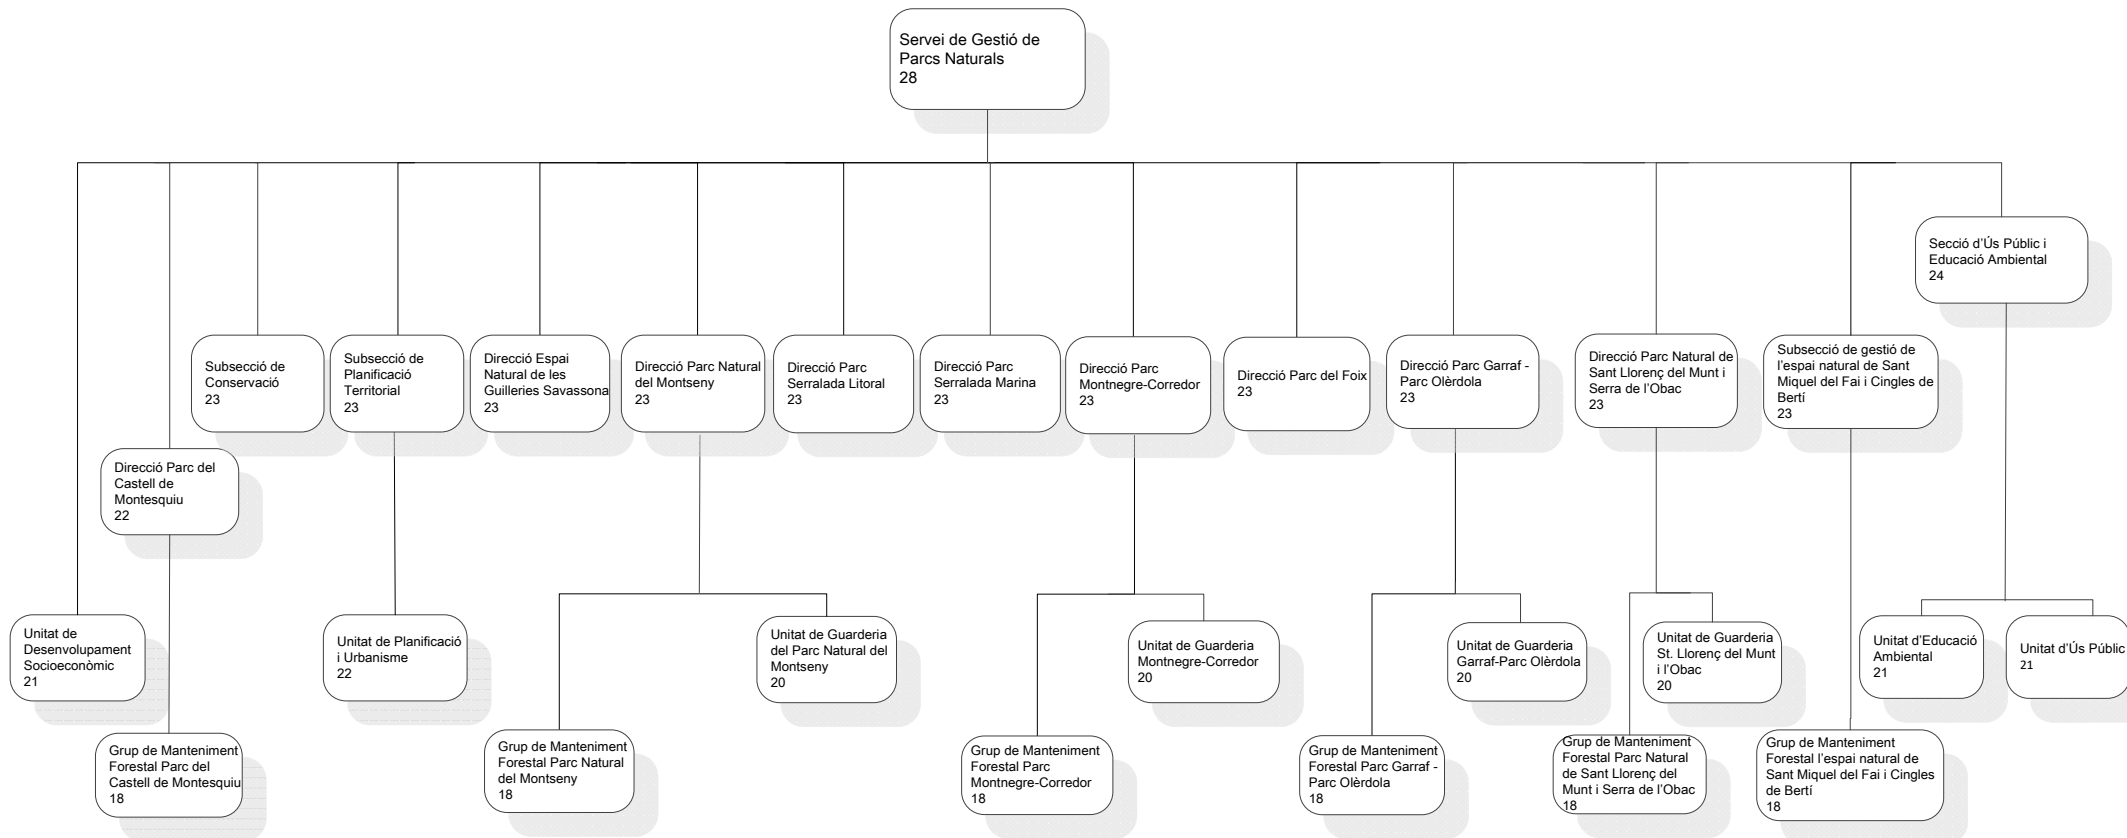

SERVEI DE GESTIÓ DE PARCS NATURALS

D01010000 Servei de Gestió de Parcs Naturals
 D01010010 Unitat de Desenvolupament Socioeconòmic
 D01010020 Direcció Parc del Castell de Montesquiú
 D01010021 Grup de MantEniment ForestAl del Parc del Castell de Montesquiú
 D01010100 Subsecció de Conservació
 D01010200 Subsecció de Planificació Territorial
 D01010210 Unitat de Planificació i Urbanisme
 D01010300 Direcció Espai Natural de les GuilleriesSavassona
 D01010400 Direcció Parc Natural del Montseny
 D01010401 Grup de Manteniment Forestal Parc Natural del Montseny
 D01010410 Unitat de Guarderia del Parc Natural del Montseny
 D01010500 Direcció Parc Serralada Litoral
 D01010600 Direcció Parc Serralada Marina

D01010700 Direcció Parc Montnegre-Corredor
 D01010701 Grup de MantEniment ForestAl Parc Montnegre-Corredor
 D01010710 Unitat Guarderia del Montnegre-Corredor
 D01010800 Direcció Parc del Foix
 D01010900 Direcció Parc Garraf-Parc Olèrdola
 D01010901 Grup de MantEniment Forestal Parc Garraf-Olèrdola
 D01010910 Unitat Guarderia Garraf – Parc Olèrdola
 D01010A00 Direcció Parc Natural de Sant Llorenç Munt i Serra de l'Obac
 D01010A01 Grup de Manteniment Forestal Parc Natural de Sant Llorenç del Munt i Serra de l'Obac
 D01010A10 Unitat de Guarderia St. Llorenç del Munt i l'Obac
 D01010B00 Subsecció de gestió de l'espai natural de Sant Miquel del Fai i Cingles de Bertí
 D01010B01 Grup de Manteniment Forestal l'espai natural de Sant Miquel del Fai i Cingles de Bertí
 D01011000 Secció d'Ús Públic i Educació Ambiental
 D01011010 Unitat d'Educació Ambiental
 D01011020 Unitat d'Ús Públic