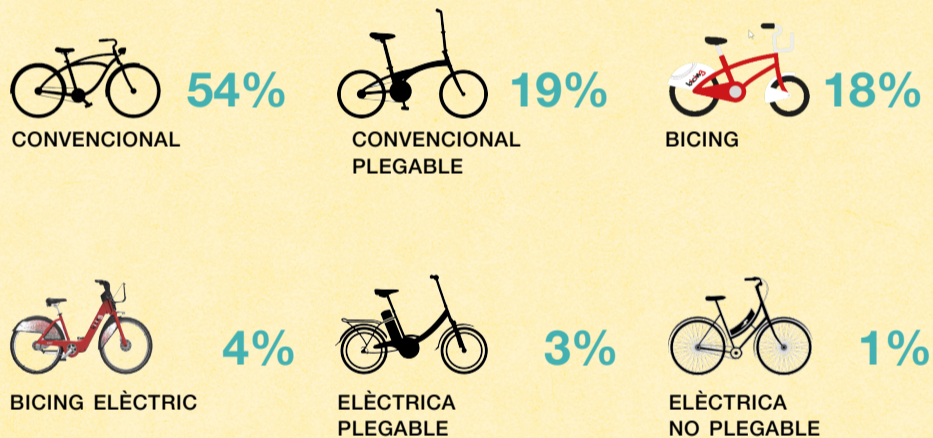

ENQUESTA SOBRE L'ACTIVITAT "AGAFI LA BICI 2019"

Síntesi de resultats

PERFIL DELS ENQUESTATS

124
INSCRITS
A L'ACTIVITAT

98
PARTICIPANTS
A L'ACTIVITAT

70
VAN CONTESTAR
L'ENQUESTA

51%
DE RESPOTES

SEXE

ÚS DE LA BICICLETA

	ANAR A TREBALLAR	ALTRES DESPLAÇAMENTS
HABITUALMENT	61%	41%
ESPORÀDICAMENT	25%	47%
MAI	14%	11%

PARTICIPACIÓ

DISTÀNCIA RECORREGUDA

TIPUS DE BICICLETA UTILITZADA

VALORACIÓ DE L'ACTIVITAT

91%