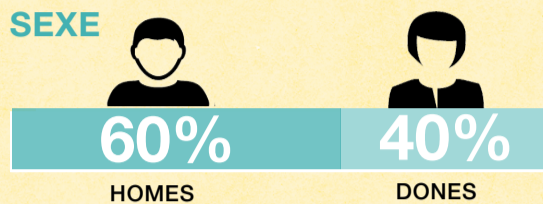

ENQUESTA SOBRE L'ACTIVITAT "AGAFI LA BICI 2019"

Síntesi de resultats

PERFIL DELS ENQUESTATS

124
INSCRITS
A L'ACTIVITAT

98
PARTICIPANTS
A L'ACTIVITAT

70
VAN CONTESTAR
L'ENQUESTA

51%
DE RESPOTES

SEXE

ÚS DE LA BICICLETA

	ANAR A TREBALLAR	ALTRES DESPLAÇAMENTS
HABITUALMENT	61%	41%
ESPORÀDICAMENT	25%	47%
MAI	14%	11%

PARTICIPACIÓ

DISTÀNCIA RECORREGUDA

TIPUS DE BICICLETA UTILITZADA

VALORACIÓ DE L'ACTIVITAT

91%