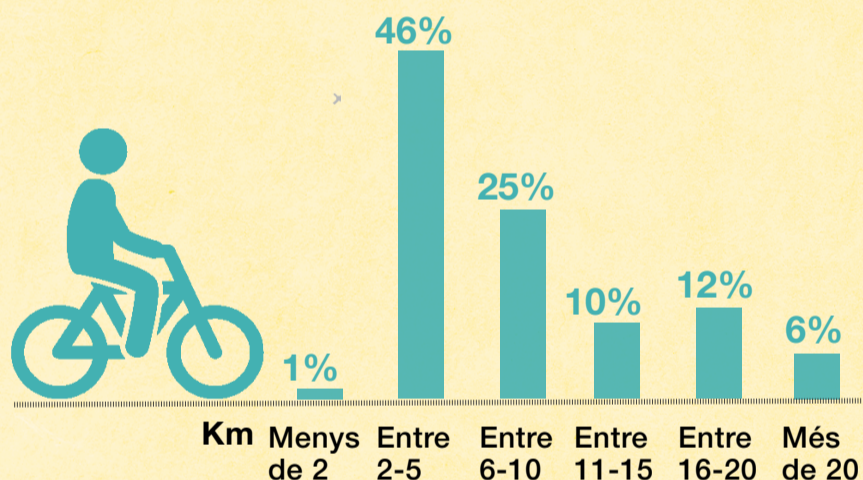

ENQUESTA SOBRE L'ACTIVITAT "AGAFI LA BICI 2019"

Síntesi de resultats

PERFIL DELS ENQUESTATS

124
INSCRITS
A L'ACTIVITAT

98
PARTICIPANTS
A L'ACTIVITAT

70
VAN CONTESTAR
L'ENQUESTA

51%
DE RESPOTES

SEXE

ÚS DE LA BICICLETA

	ANAR A TREBALLAR	ALTRES DESPLAÇAMENTS
HABITUALMENT	61%	41%
ESPORÀDICAMENT	25%	47%
MAI	14%	11%

PARTICIPACIÓ

DISTÀNCIA RECORREGUDA

TIPUS DE BICICLETA UTILITZADA

VALORACIÓ DE L'ACTIVITAT

91%