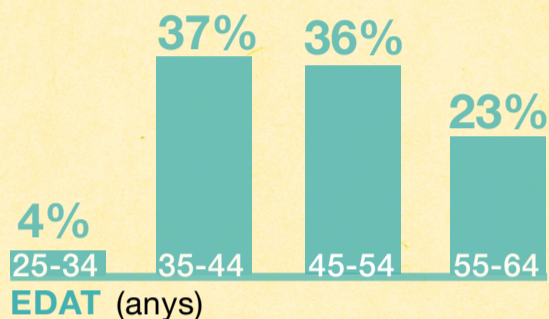

ENQUESTA SOBRE L'ACTIVITAT "AGAFI LA BICI 2019"

Síntesi de resultats

PERFIL DELS ENQUESTATS

124
INSCRITS
A L'ACTIVITAT

98
PARTICIPANTS
A L'ACTIVITAT

70
VAN CONTESTAR
L'ENQUESTA

51%
DE RESPOTES

SEXE

ÚS DE LA BICICLETA

	ANAR A TREBALLAR	ALTRES DESPLAÇAMENTS
HABITUALMENT	61%	41%
ESPORÀDICAMENT	25%	47%
MAI	14%	11%

PARTICIPACIÓ

DISTÀNCIA RECORREGUDA

TIPUS DE BICICLETA UTILITZADA

VALORACIÓ DE L'ACTIVITAT

91%