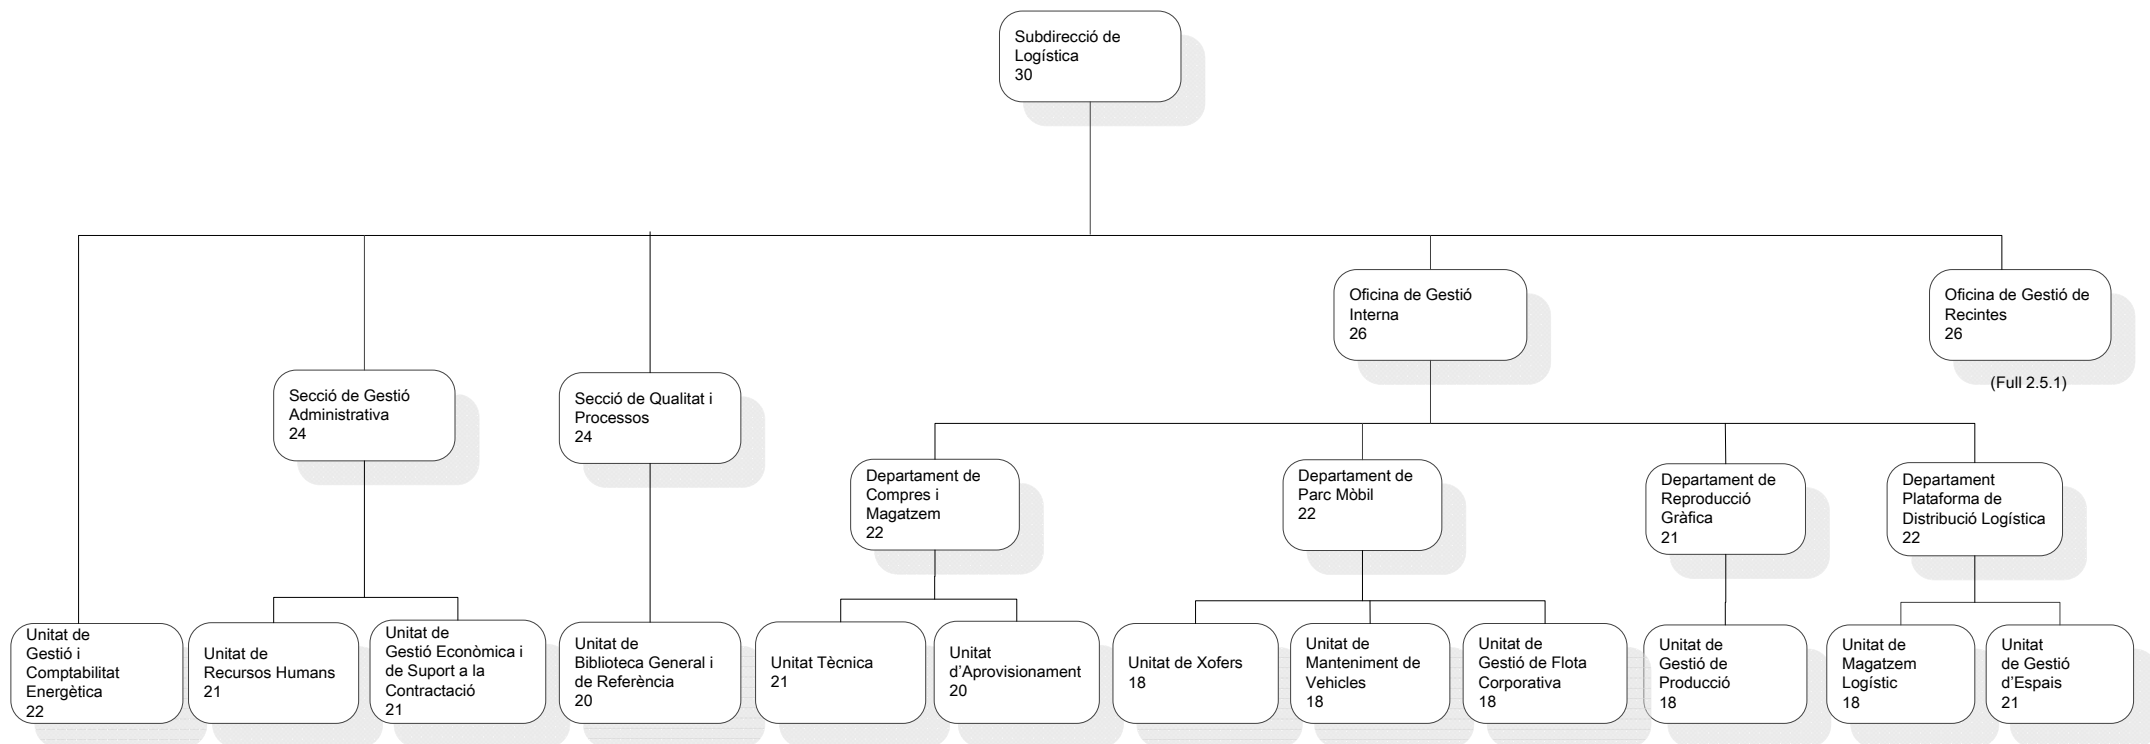

SUBDIRECCIÓ DE LOGÍSTICA

203100000 Subdirecció de Logística
 203100010 Unitat de Gestió i Comptabilitat Energètica
 203101000 Secció de Gestió Administrativa
 203101010 Unitat de Recursos Humans
 203101020 Unitat de Gestió Econòmica i de Suport a la Contractació
 203102000 Secció de Qualitat i Processos
 203102010 Unitat de Biblioteca General i de Referència

203110000 Oficina de Gestió Interna
 203110010 Departament de Compres i Magatzem
 203110011 Unitat Tècnica
 203110012 Unitat d'Aprovisionament
 203110020 Departament de Parc Mòbil
 203110021 Unitat de Xofers
 203110022 Unitat de Manteniment de Vehicles
 203110023 Unitat de Gestió de Flota Corporativa

203110030 Departament de Reproducció Gràfica
 203110031 Unitat de Gestió de Producció
 203110040 Departament Plataforma de Distribució Logística
 203110041 Unitat de Magatzem Logístic
 203110042 Unitat de Gestió d'Espais
 203120000 Oficina de Gestió de Recintes