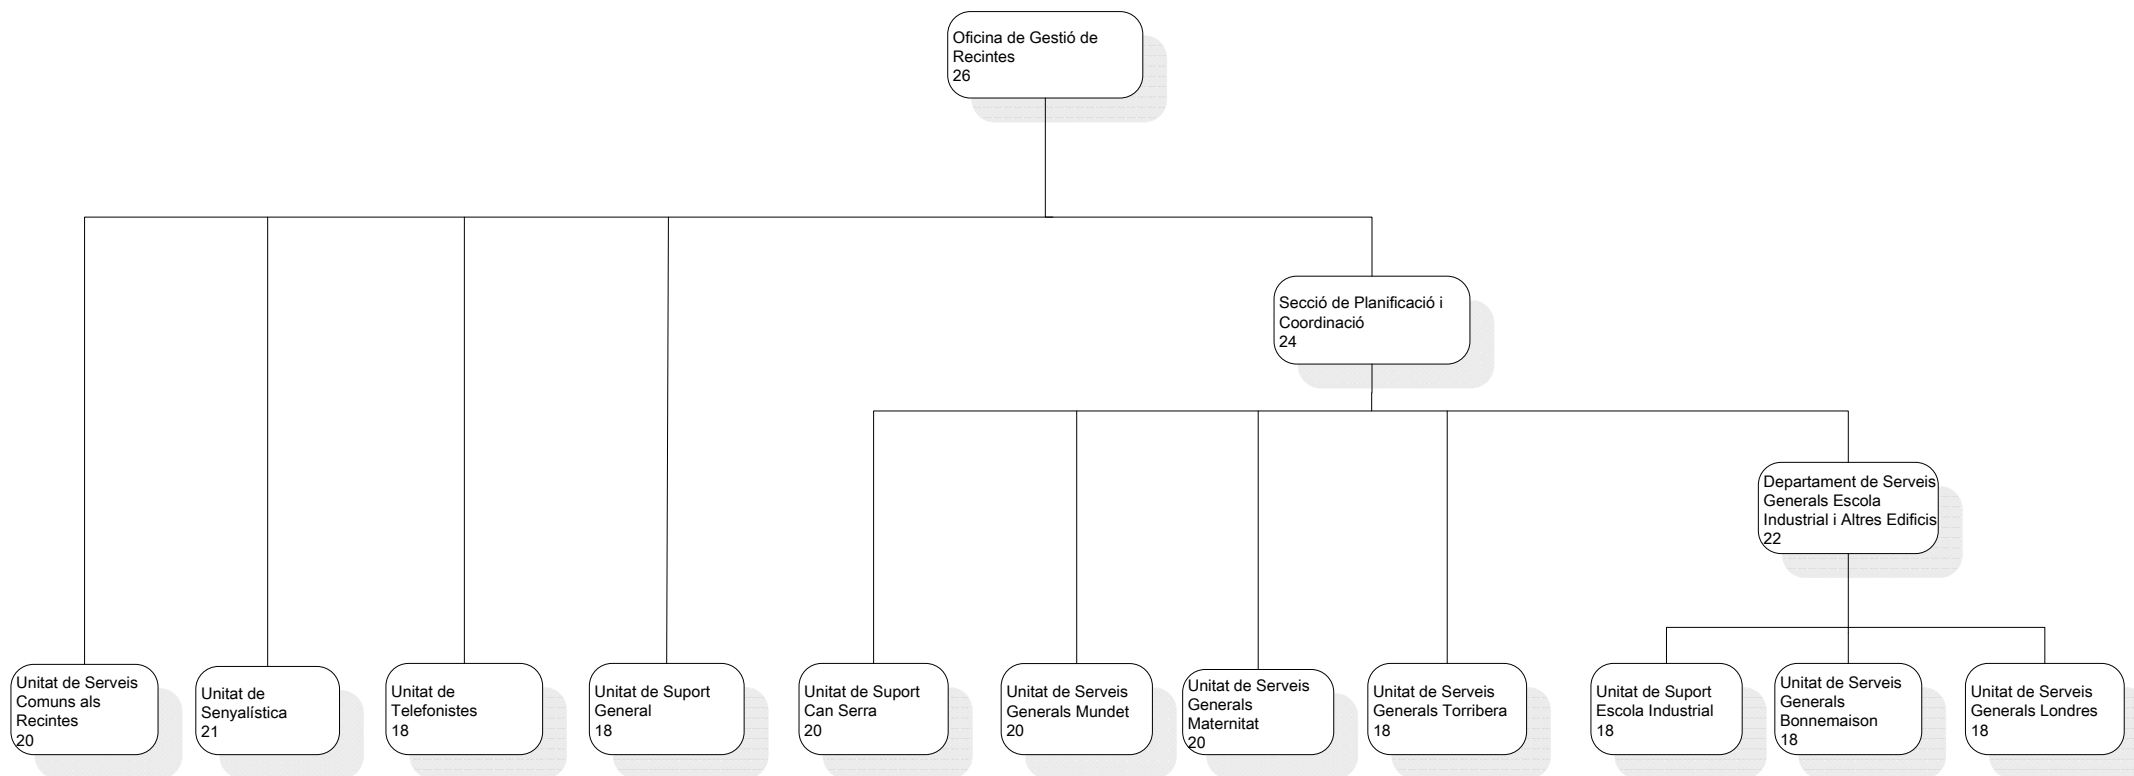

# OFICINA DE GESTIÓ DE RECINTES

- 203120000 Oficina de Gestio de Recintes
- 203120010 Unitat de Serveis Comuns als Recintes
- 203120020 Unitat de Senyalística
- 203120030 Unitat de Telefonistes
- 203120040 Unitat de Suport General
- 203121000 Secció de Planificació i Coordinació
- 203121010 Unitat de Suport Can Serra
- 203121020 Unitat de Serveis Generals Mundet
- 203121030 Unitat de Serveis Generals Maternitat
- 203121040 Unitat de Serveis Generals Torribera
- 203121050 Departament de Serveis Generals Escola Industrial i Altres Edificis
- 203121051 Unitat de Suport Escola Industrial
- 203121052 Unitat de Serveis Generals Bonnemaïson
- 203121053 Unitat de Serveis Generals Londres