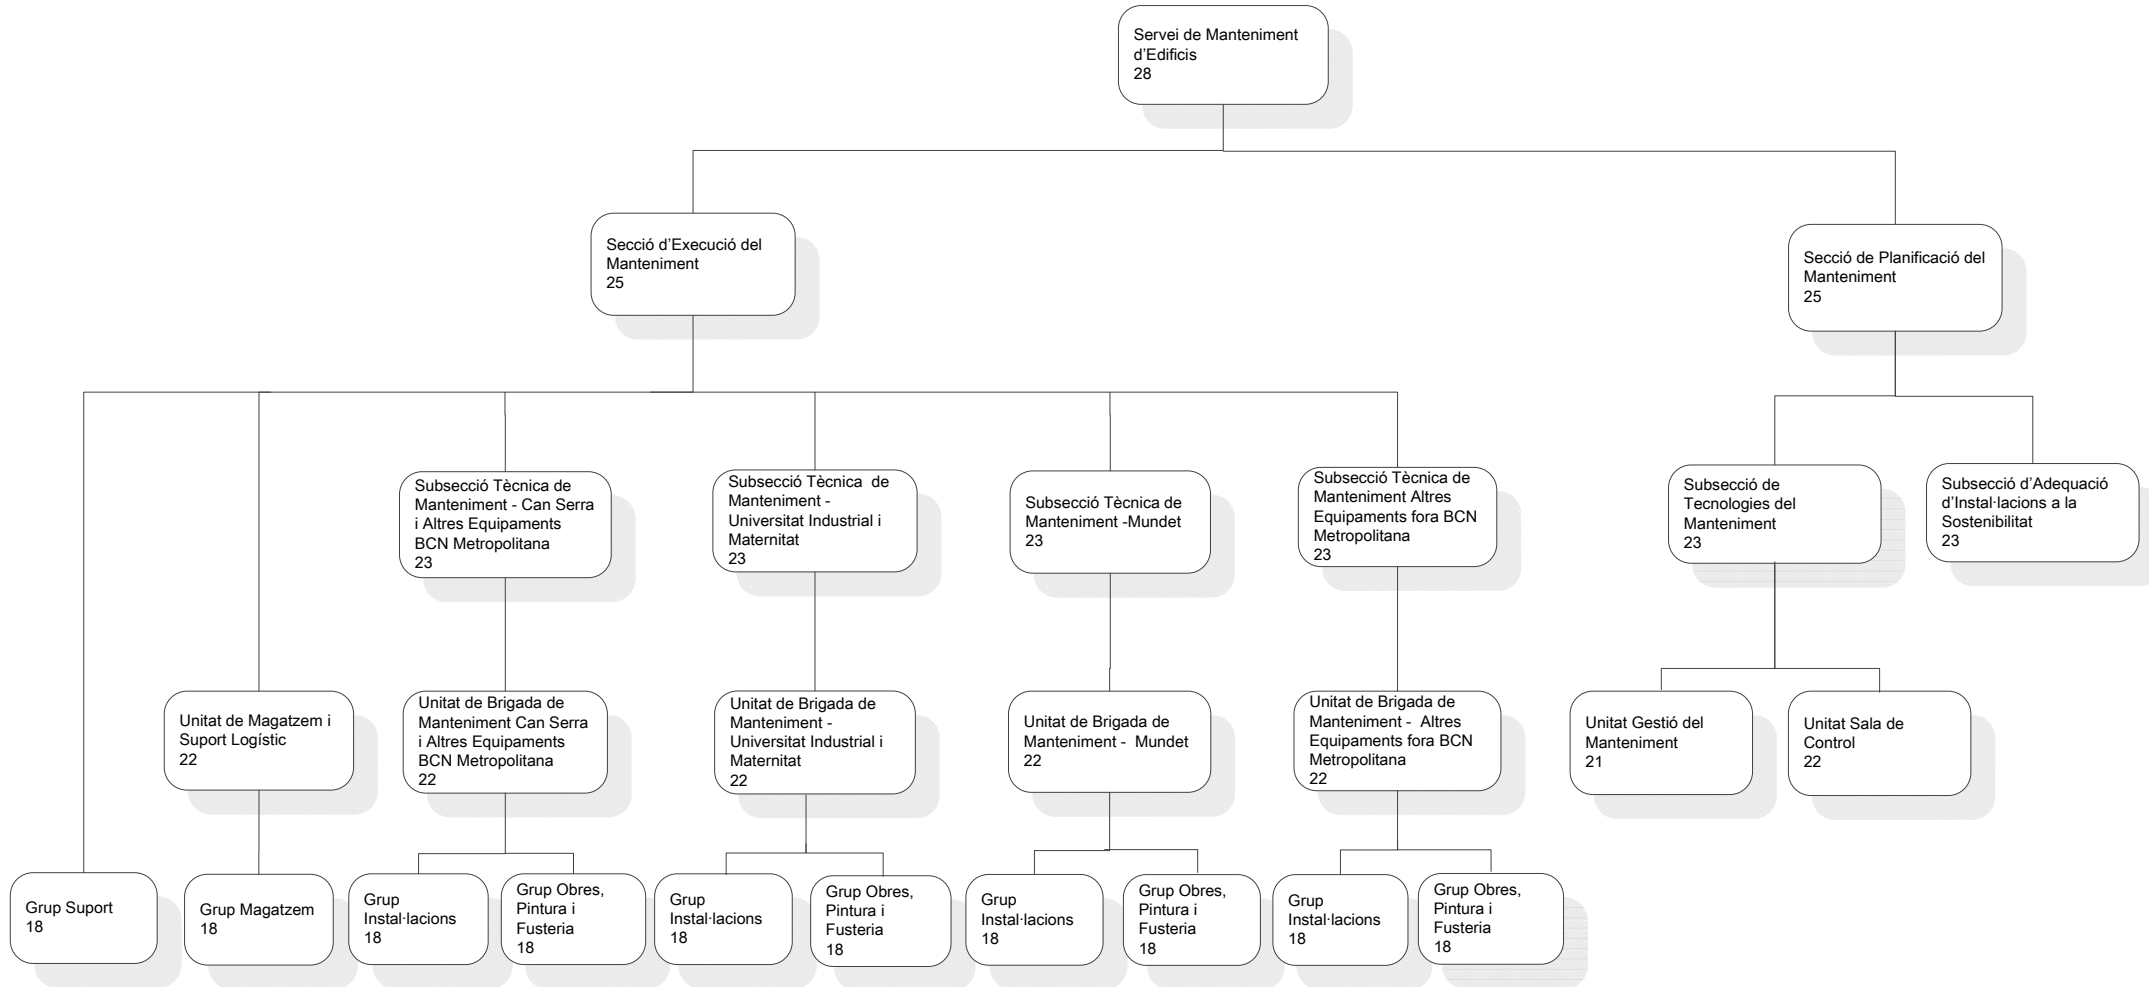

SERVEI DE MANTENIMENT D'EDIFICIS

203220000 Servei de Manteniment d'Edificis
 203221000 Secció d'Execució del Manteniment
 203221001 Grup de Suport
 203221010 Unitat de Magatzem i Suport Logístic
 203221011 Grup de Magatzem
 203221100 Subsecció Tècnica de Manteniment - Can Serra i Altres Equipaments BCN Metropolitana
 203221110 Unitat de Brigada de Manteniment Can Serra i Altres Equipaments BCN Metropolitana
 203221111 Grup Instal·lacions
 203221112 Grup Obres, Pintura i Fusteria

203221200 Subsecció Tècnica de Manteniment -Universitat Industrial i Maternitat
 203221210 Unitat de Brigada de Manteniment - Universitat Industrial i Maternitat
 203221211 Grup Instal·lacions
 203221212 Grup Obres, Pintura i Fusteria