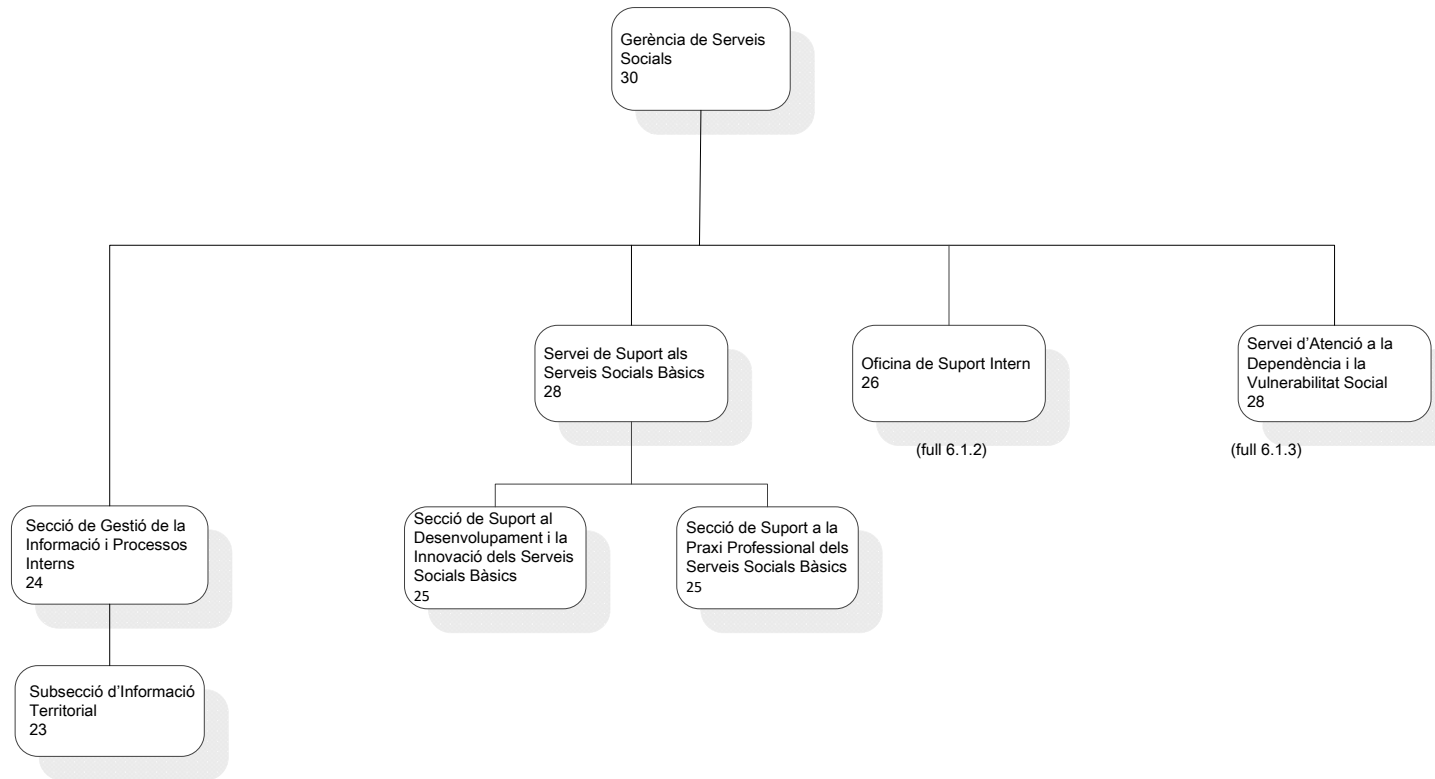

GERÈNCIA DE SERVEIS SOCIALS

- 601000000 Gerència de Serveis Socials
- 601001000 Secció de Gestió de la Informació i Processos Interns
- 601001100 Subsecció d'Informació Territorial
- 601010000 Servei de Suport als Serveis Socials Bàsics
- 601011000 Secció de Suport al Desenvolupament i la Innovació dels Serveis Socials Bàsics
- 601013000 Secció de Suport a la Praxi Professional dels Serveis Socials Bàsics
- 601020000 Oficina de Suport Intern
- 601030000 Servei d'Atenció a la Dependència i la Vulnerabilitat Social