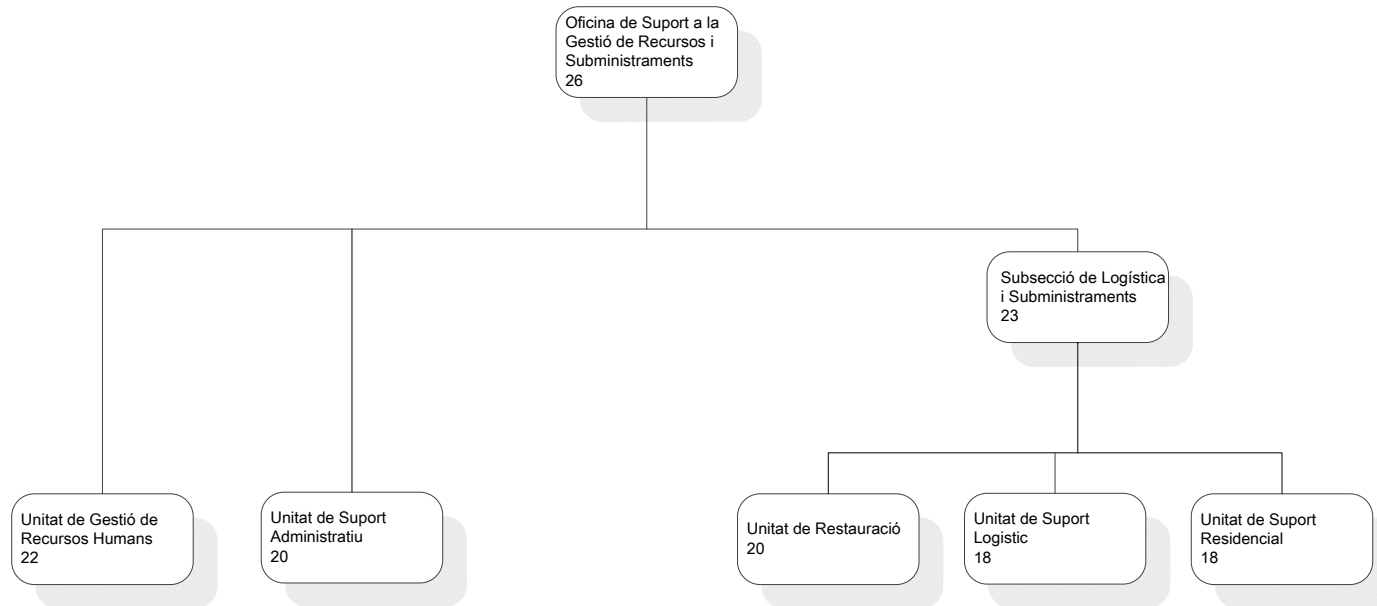

OFICINA DE SUPORT A LA GESTIÓ DE RECURSOS I SUBMINISTRAMENTS

602020000 Oficina de Suport a la Gestió de Recursos i Subministraments
602020010 Unitat de Gestió de Recursos Humans
602020020 Unitat de Suport Administratiu
602020100 Subsecció de Logística i Subministraments
602020110 Unitat de Restauració
602020120 Unitat de Suport Logístic
602020130 Unitat de Suport Residencial