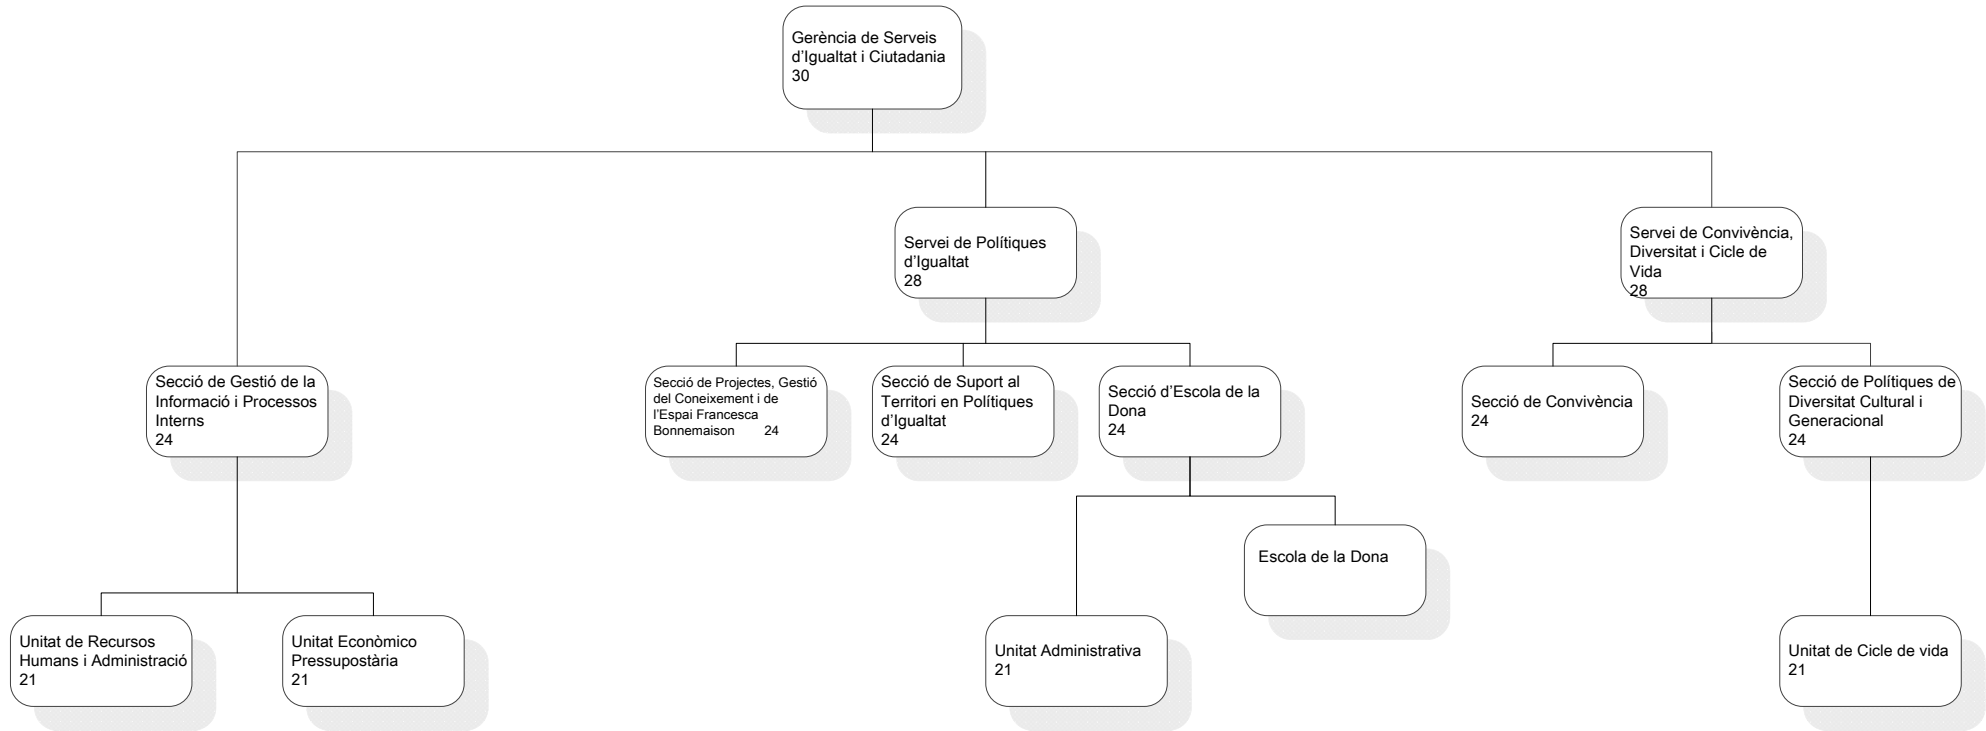

# GERÈNCIA DE SERVEIS D'IGUALTAT I CIUTADANIA

60300000 Gerència de Serveis d'Igualtat i Ciutadania  
 603001000 Secció de Gestió de la Informació i Processos Interns  
 603001010 Unitat de Recursos Humans i Administració  
 603001020 Unitat Econòmic Pressupostària

603010000 Servei de Polítiques d'Igualtat  
 603011000 Secció de Projectes, Gestió del Coneixement i de l'Espai Francesca Bonnemaison  
 603012000 Secció de Suport al Territori en Polítiques d'Igualtat  
 603013000 Secció d'Escola de la Dona  
 603013010 Unitat Administrativa  
 603013A00 Escola de la Dona  
 603030000 Servei de Convivència, Diversitat i Cicle de Vida  
 603031000 Secció de Convivència  
 603032000 Secció de Polítiques de Diversitat Cultural i Generacional  
 603032010 Unitat de Cicle de Vida