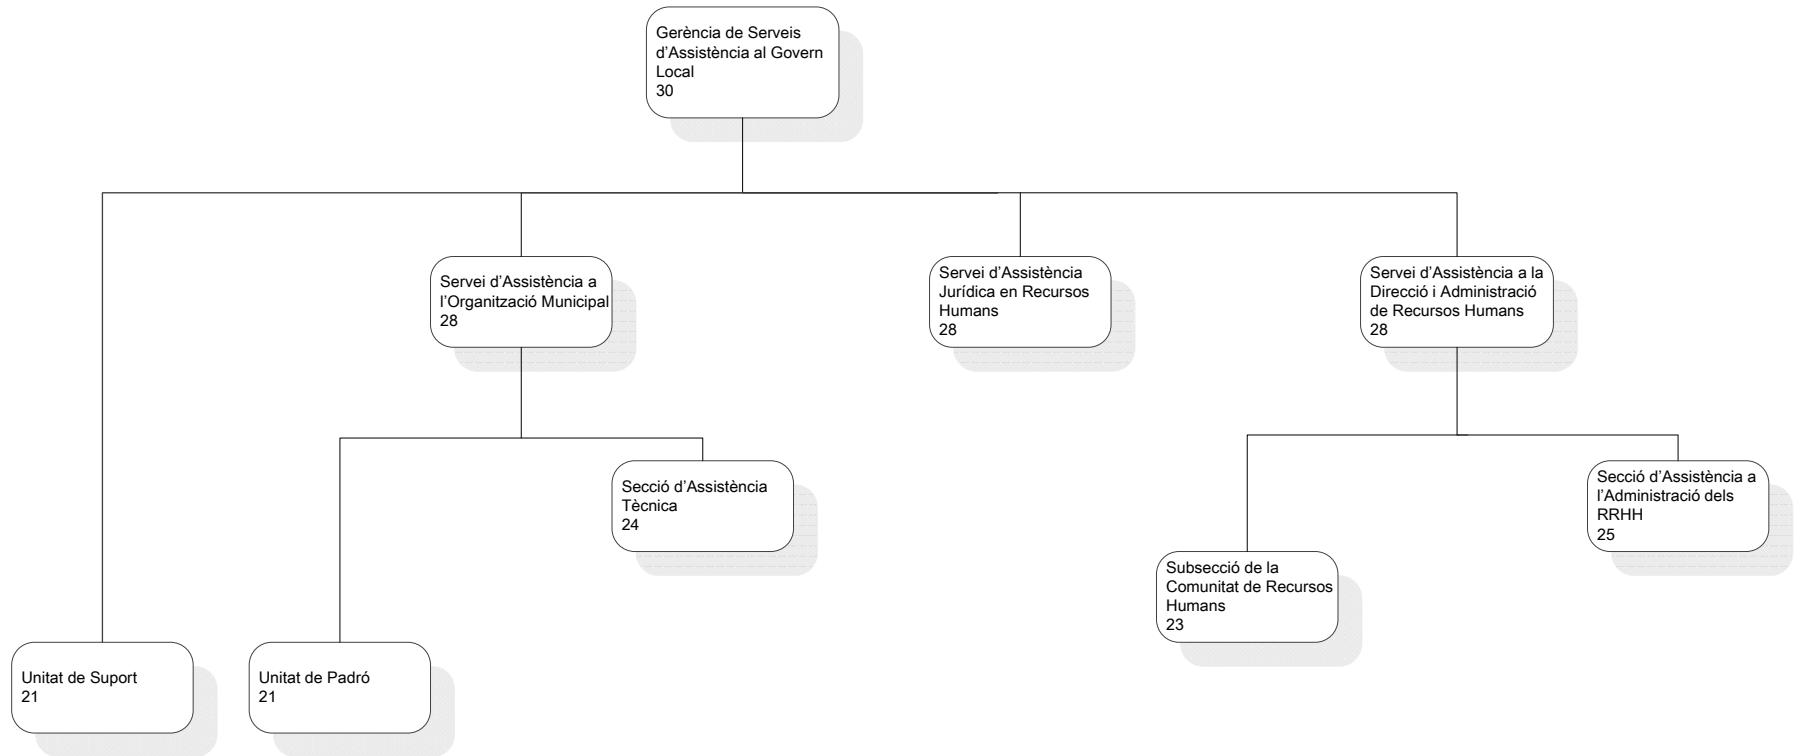

GERÈNCIA DE SERVEIS D'ASSISTÈNCIA AL GOVERN LOCAL

703000000 Gerència de Serveis d'Assistència al Govern Local
703000010 Unitat de Suport
703010000 Servei d'Assistència a l'Organització Municipal
703010010 Unitat de Padró
703011000 Secció d'Assistència Tècnica
703020000 Servei d'Assistència Jurídica en Recursos Humans
703030100 Subsecció de la Comunitat de Recursos Humans
703031000 Secció d'Assistència a l' Administració de Recursos Humans