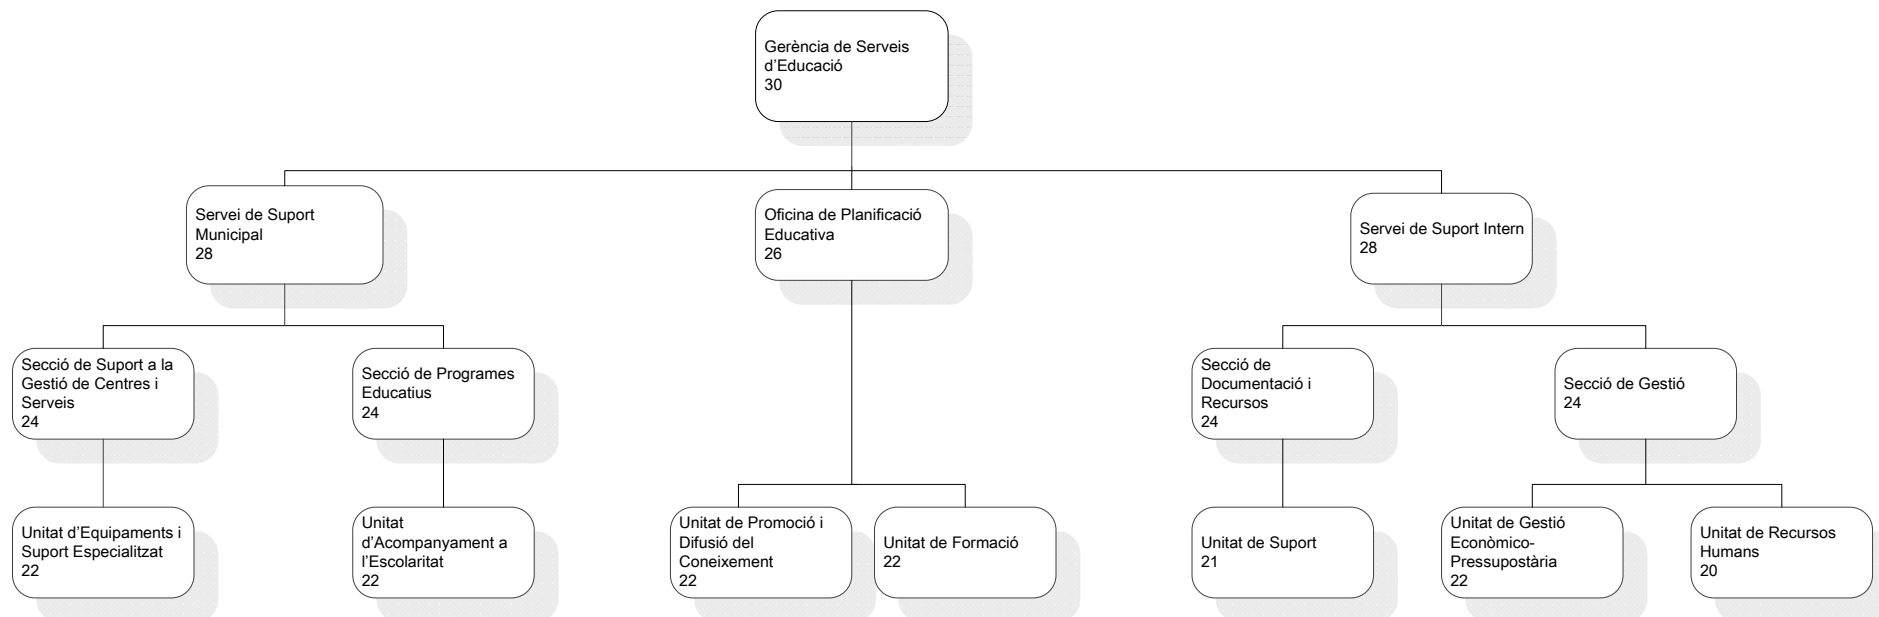

GERÈNCIA DE SERVEIS D'EDUCACIÓ

801000000 Gerència de Serveis d'Educació
 801010000 Servei de Suport Municipal
 801011000 Secció de Suport a la Gestió de Centres i Serveis
 801011010 Unitat d'Equipaments i Suport Especialitzat
 801012000 Secció de Programes Educatius
 801012010 Unitat d'Acompanyament a l'Escolaritat
 801020000 Oficina de Planificació Educativa
 801020010 Unitat Unitat de Promoció i Difusió del Coneixement
 801020020 Unitat de Formació