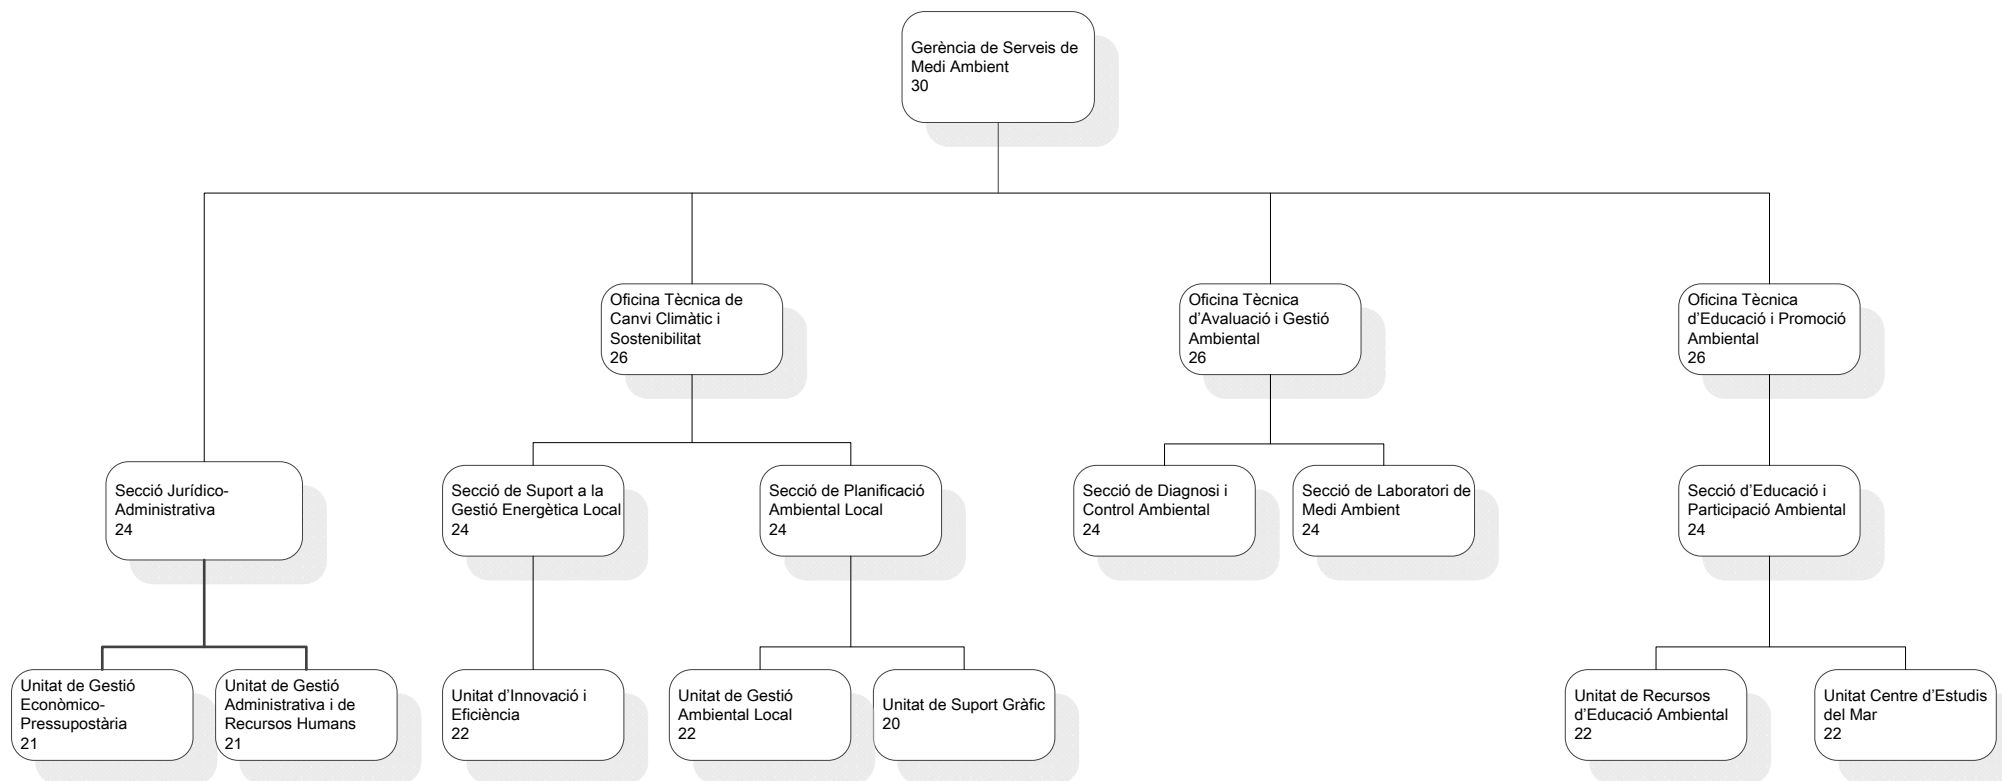

GERÈNCIA DE SERVEIS DE MEDI AMBIENT

901000000 Gerència de Serveis de Medi Ambient
 901001000 Secció Jurídico-Administrativa
 901001010 Unitat de Gestió Econòmic-Pressupostària
 901001020 Unitat de Gestió Administrativa i de Recursos Humans
 901010000 Oficina Tècnica de Canvi Climàtic i Sostenibilitat
 901011000 Secció de Suport a la Gestió Energètica Local
 901011010 Unitat d'Innovació i Eficiència
 901012000 Secció de Planificació Ambiental Local
 901012010 Unitat de Gestió Ambiental Local
 901012020 Unitat de Suport Gràfic

901020000 Oficina Tècnica d'Avaluació i Gestió Ambiental
 901021000 Secció de Diagnosi i Control Ambiental
 901022000 Secció de Laboratori de Medi Ambient
 901030000 Oficina Tècnica d'Educació i Promoció Ambiental
 901031000 Secció d'Educació i Participació Ambiental
 901031010 Unitat de Recursos d'Educació Ambiental
 901031020 Unitat Centre d'Estudis del Mar