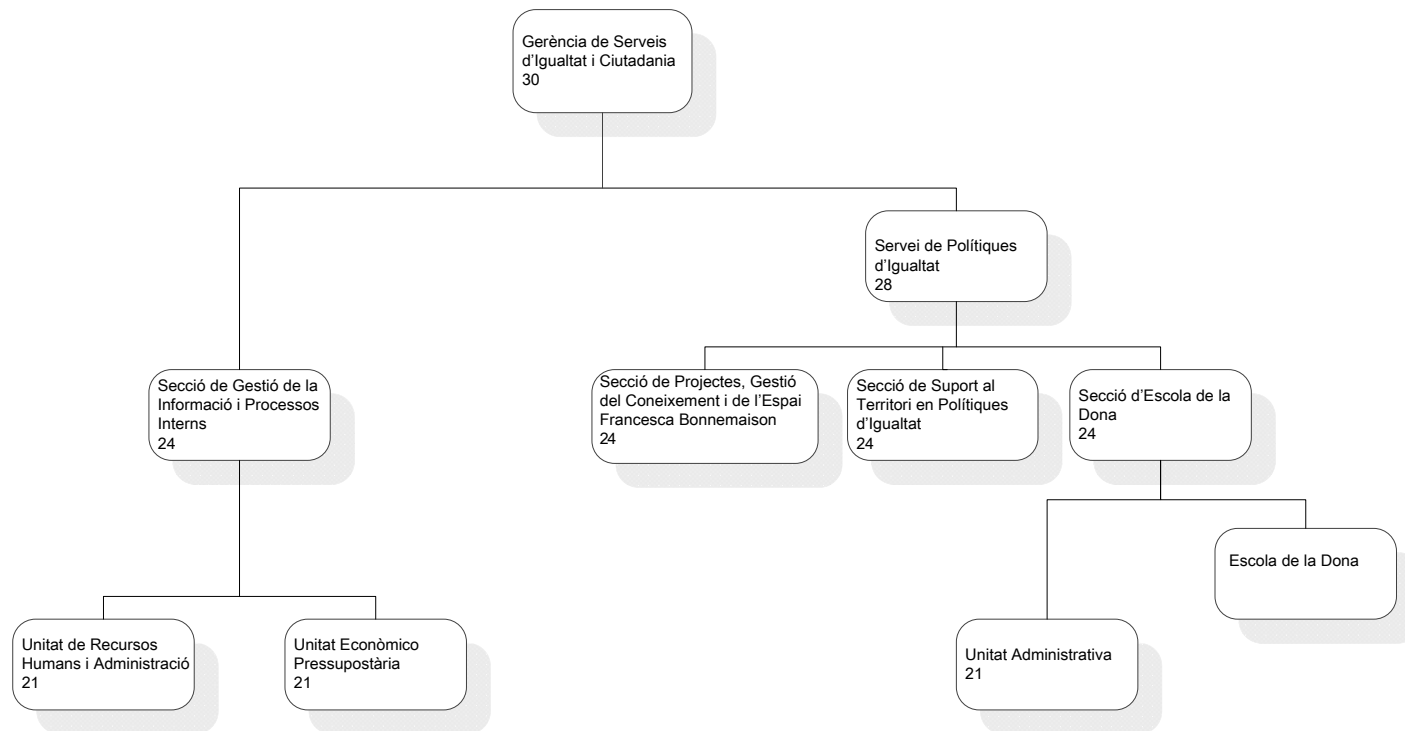

# GERÈNCIA DE SERVEIS D'IGUALTAT I CIUTADANIA

B01000000 Gerència de Serveis d'Igualtat i Ciutadania  
B01001000 Secció de Gestió de la Informació i Processos Interns  
B01001010 Unitat de Recursos Humans i Administració  
B01001020 Unitat Econòmic Pressupostària  
B01010000 Servei de Polítiques d'Igualtat  
B01011000 Secció de Projectes, Gestió del Coneixement i de l'Espai Francesca Bonnemaison  
B01012000 Secció de Suport al Territori en Polítiques d'Igualtat  
B01013000 Secció d'Escola de la Dona  
B01013A00 Escola de la Dona