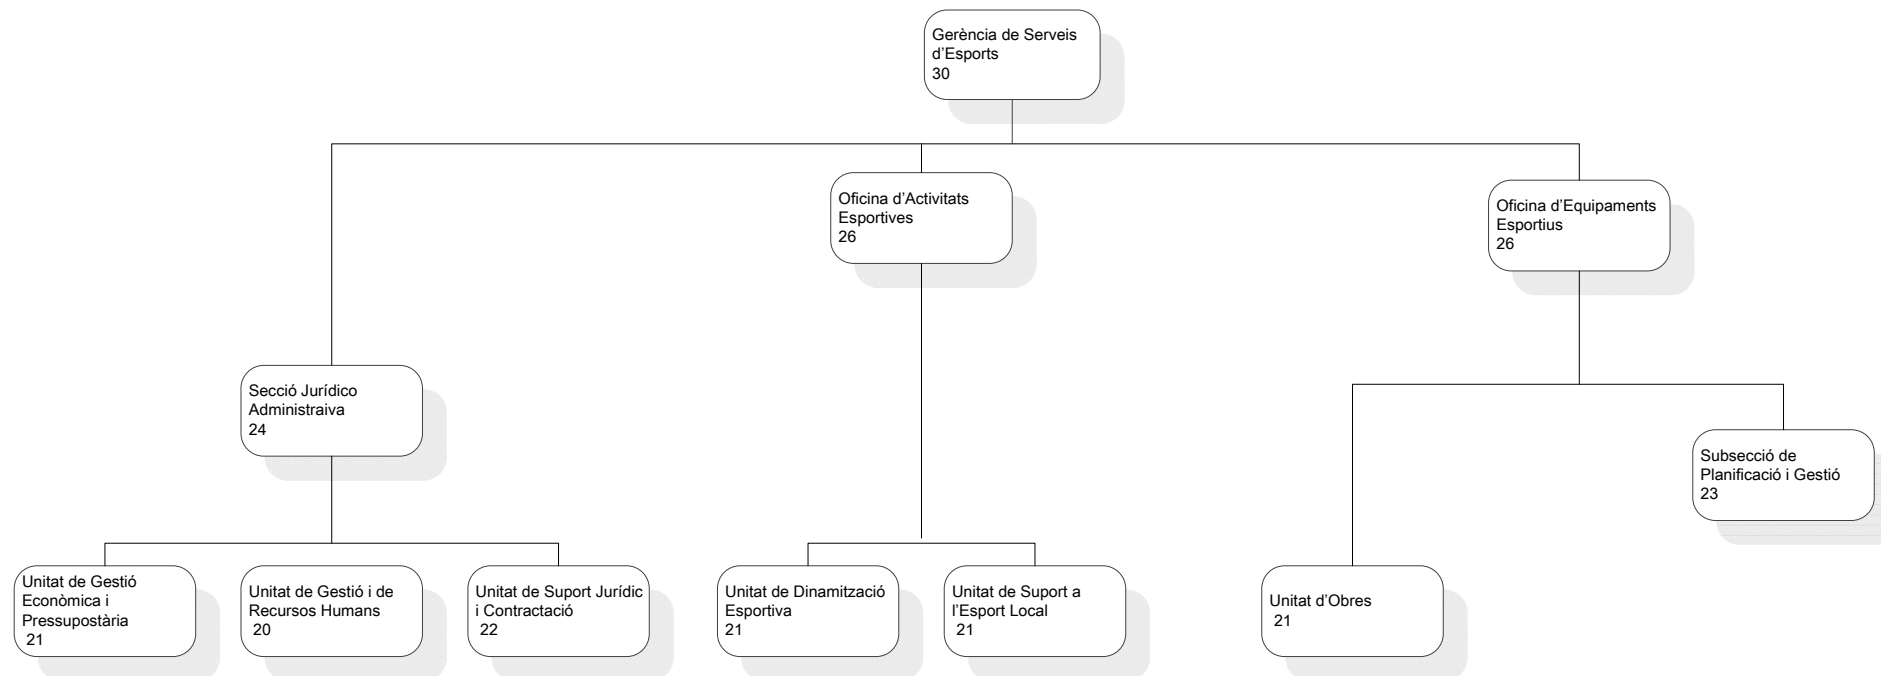

GERÈNCIA DE SERVEIS D'ESPORTS

C01000000 Gerència de Serveis d'Esports
C01001000 Secció Jurídico-Administrativa
C01001010 Unitat de Gestió Econòmica i Pressupostària
C01001020 Unitat de Gestió i de Recursos Humans
C01001030 Unitat de Suport Jurídic i Contractació
C01010000 Oficina d'Activitats Esportives
C01010010 Unitat de Dinamització Esportiva
C01010020 Unitat de Suport a l'Esport Local
C01020000 Oficina d'Equipaments Esportius
C01020010 Unitat d'Obres
C01020100 Subsecció de Planificació i Gestió