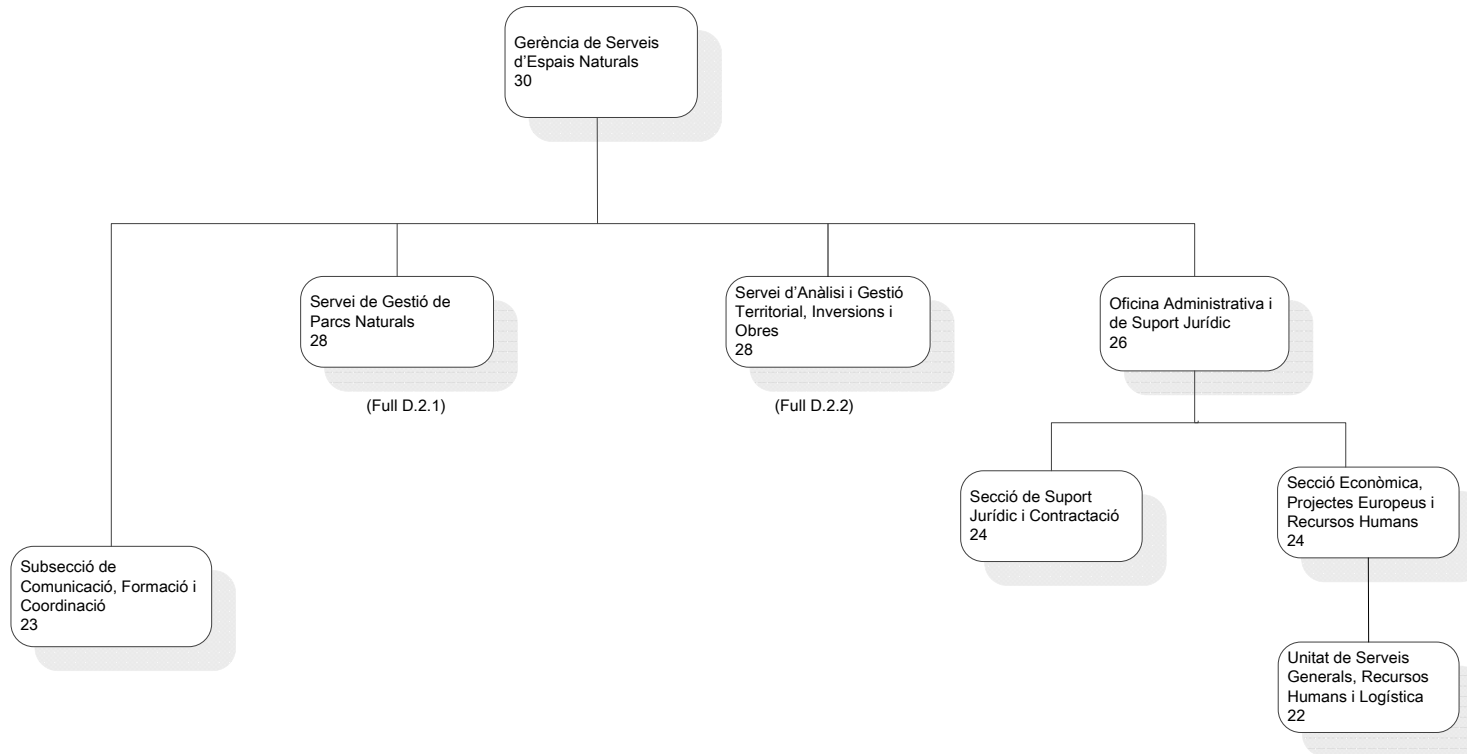

# GERÈNCIA DE SERVEIS D'ESP AIS NATURAL S

D01000000 Gerència de Serveis d'Espais Naturals  
D01000100 Subsecció de Comunicació, Formació i Coordinació  
D01010000 Servei de Gestió de Parcs Naturals  
D01020000 Servei d'Anàlisi i Gestió Territorial, Inversions i Obres  
D01030000 Oficina Administrativa i de Suport Jurídic  
D01031000 Secció de Suport Jurídic i Contractació  
D01032000 Secció Econòmica, Projectes Europeus i Recursos Humans  
D01032010 Unitat de Serveis Generals, Recursos Humans i Logística

01.01.2024