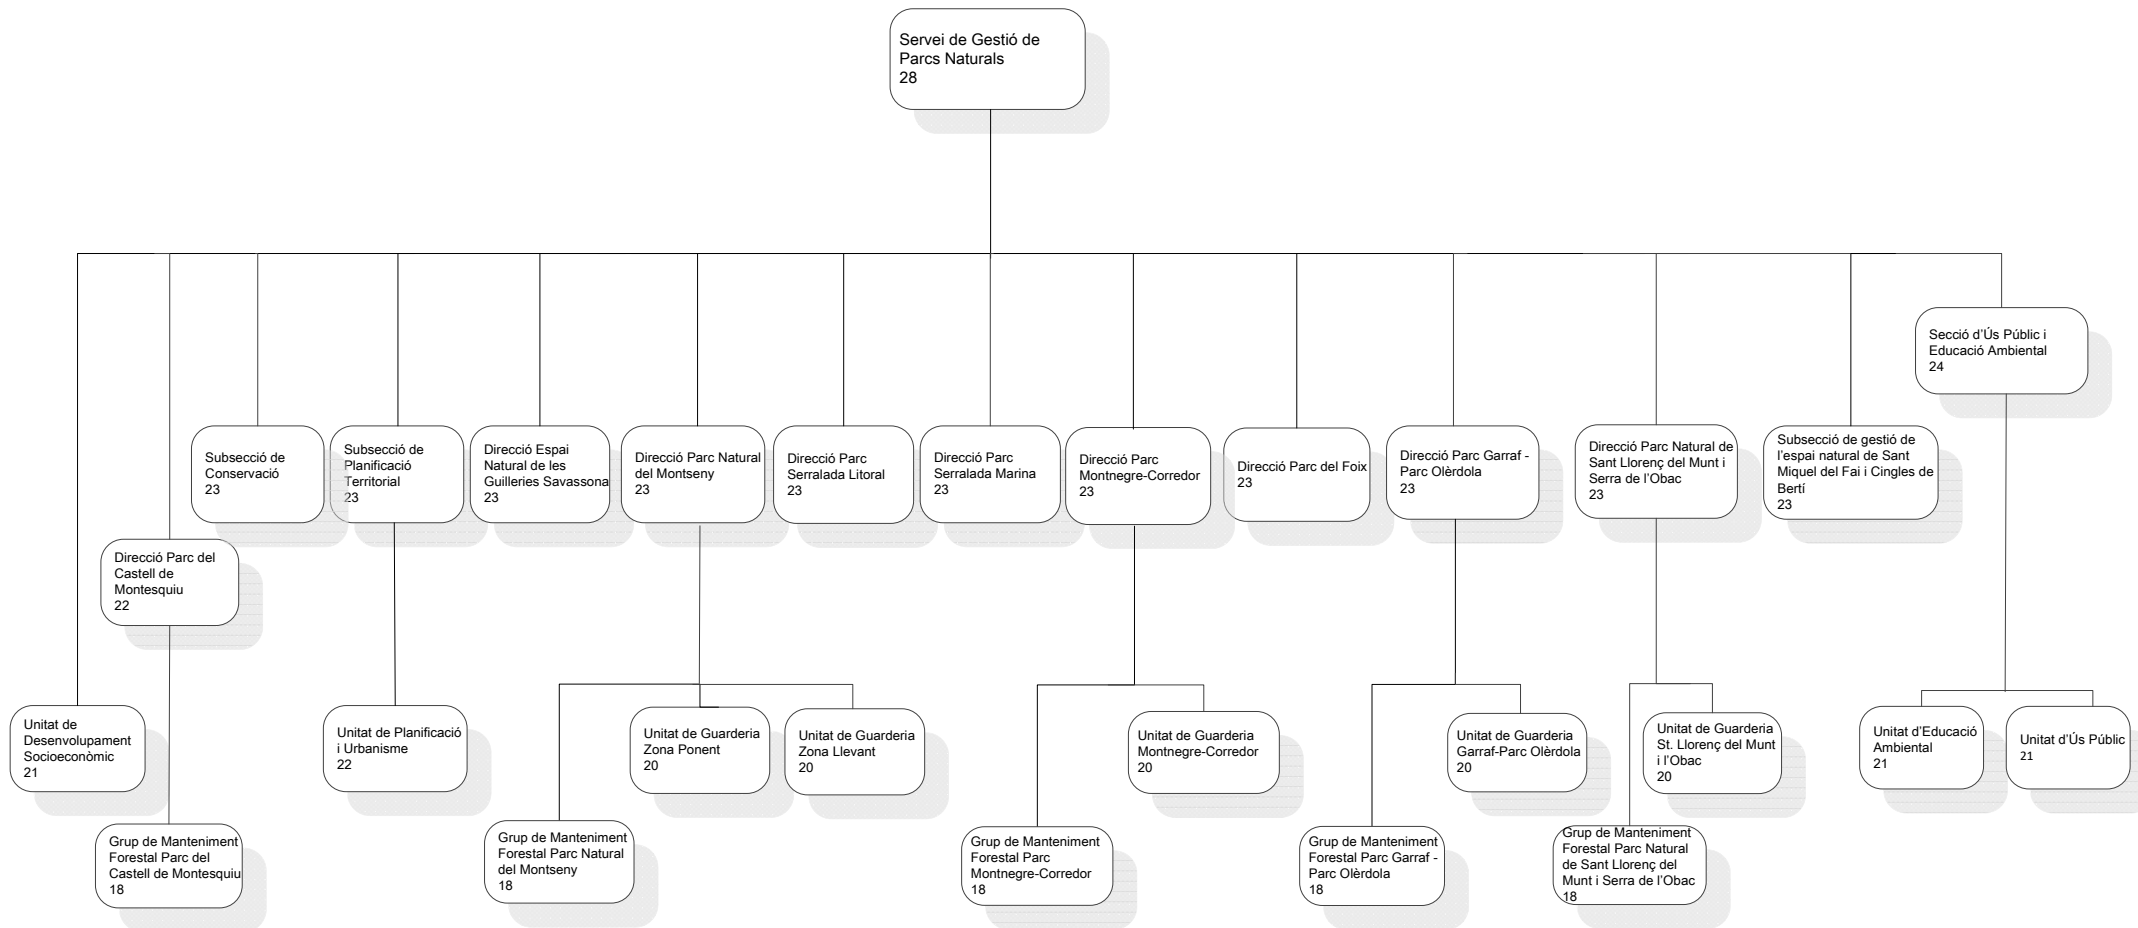

SERVEI DE GESTIÓ DE PARCS NATURALS

D01010000 Servei de Gestió de Parcs Naturals
 D01010010 Unitat de Desenvolupament Socioeconòmic
 D01010020 Direcció Parc del Castell de Montesquiú
 D01010021 Grup de Manteniment Forestal Parc del Castell de Montesquiú
 D01010100 Subsecció de Conservació
 D01010200 Subsecció de Planificació Territorial
 D01010210 Unitat de Planificació i Urbanisme
 D01010300 Direcció Espai Natural de les Guilleries Savassona
 D01010400 Direcció Parc Natural del Montseny
 D01010401 Grup de Manteniment Forestal Parc Garraf - Parc Olèrdola
 D01010410 Unitat de Guarderia Zona Ponent
 D01010420 Unitat de Guarderia Zona Llevant
 D01010500 Direcció Parc Serralada Litoral
 D01010600 Direcció Parc Serralada Marina

D01010700 Direcció Parc Montnegre-Corredor
 D01010701 Grup de Manteniment Forestal Parc Montnegre-Corredor
 D01010710 Unitat de Guarderia Montnegre-Corredor
 D01010800 Direcció Parc del Foix
 D01010900 Direcció Parc Garraf -Parc Olèrdola
 D01010901 Grup de Manteniment Forestal Parc Garraf - Parc Olèrdola
 D01010910 Unitat de Guarderia Montnegre-Corredor
 D01010A00 Direcció Parc Natural de Sant Llorenç del Munt i Serra de l'Obac
 D01010A01 Grup de Manteniment Forestal Parc Garraf - Parc Olèrdola
 D01010A10 Unitat de Guarderia Garraf-Parc Olèrdola
 D01010B00 Subsecció de gestió de l'espai natural de Sant Miquel del Fai i Cingles de Bertí
 D01011000 Secció d'Ús Públic i Educació Ambiental
 D01011010 Unitat d'Educació Ambiental
 D01011020 Unitat d'Ús Públic

01.01.2024

D.2.1